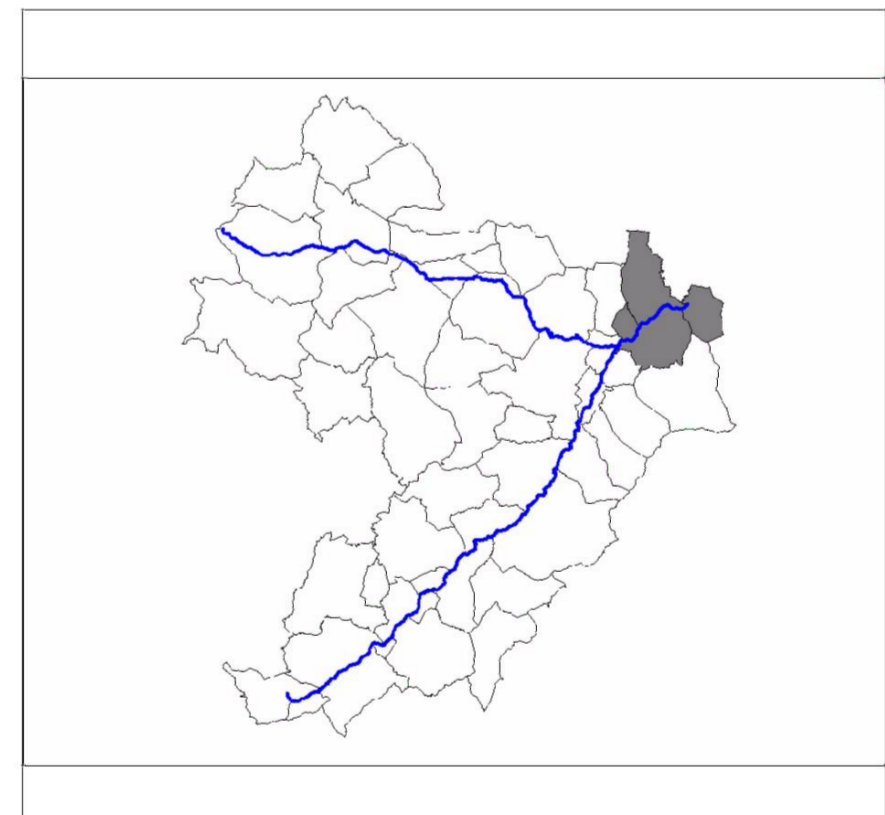

**PLAN DE PREVENTION DES RISQUES NATURELS
D'INONDATION DE LA BREVENNE ET DE LA TURDINE**

PROJET DE RISQUE

CARTE DE ZONAGE

**15-Communes de Nuelles-Châtillon
Fleurieux sur L'Arbresle -Lozanne**

Zone Rouge

Zone Rouge Extension

Zone bleue

Zone verte

Profils
Cote réglementaire de référence en m NGF

Centre Urbain
Limite centre urbain

Remblais
Remblais
Remblais pont

COMMUNE
Limite communale

Échelle : 1/5000ème	Prescription du 04 Juin 2009
Établi le : Mars 2012	Approbation du 22 Mai 2012