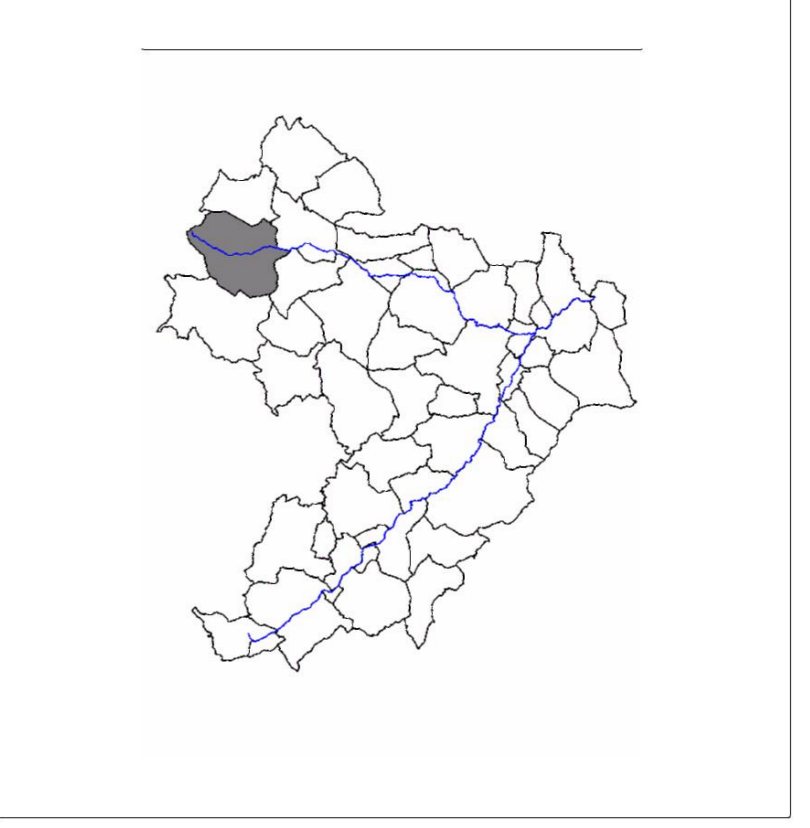

Tarare

Joux

ZONE BLANCHE

ZONE BLANCHE

■ Zone Rouge
■ Zone Rouge Extension
■ Zone bleue
■ Zone verte
Profils
— Cote réglementaire de référence en m NGF
Remblais
Remblais
Remblais pont
COMMUNE
Limite communale

**PLAN DE PREVENTION DES RISQUES NATURELS
D'INONDATION DE LA BREVENNE ET DE LA TURDINE**

PRÉFECTURE DU RHÔNE

CARTE DE ZONAGE

16-Commune de Joux

Échelle : 1/5000ème	Prescription du 04 Juin 2009
Établi le : Mars 2012	Approbation du 22 Mai 2012