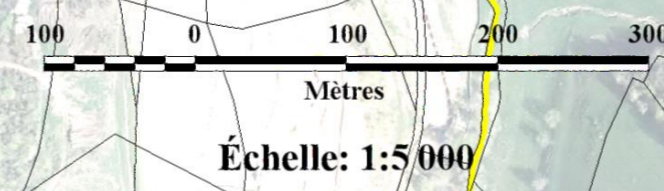

Tarare

Joux

ZONE BLANCHE

ZONE BLANCHE

■ Zone Rouge
■ Zone Rouge Extension
■ Zone bleue
■ Zone verte
Profils
— Cote réglementaire de référence en m NGF
Remblais
Remblais
Remblais pont
COMMUNE
Limite communale

**PLAN DE PREVENTION DES RISQUES NATURELS
D'INONDATION DE LA BREVENNE ET DE LA TURDINE**

PRÉFECTURE DU RHÔNE