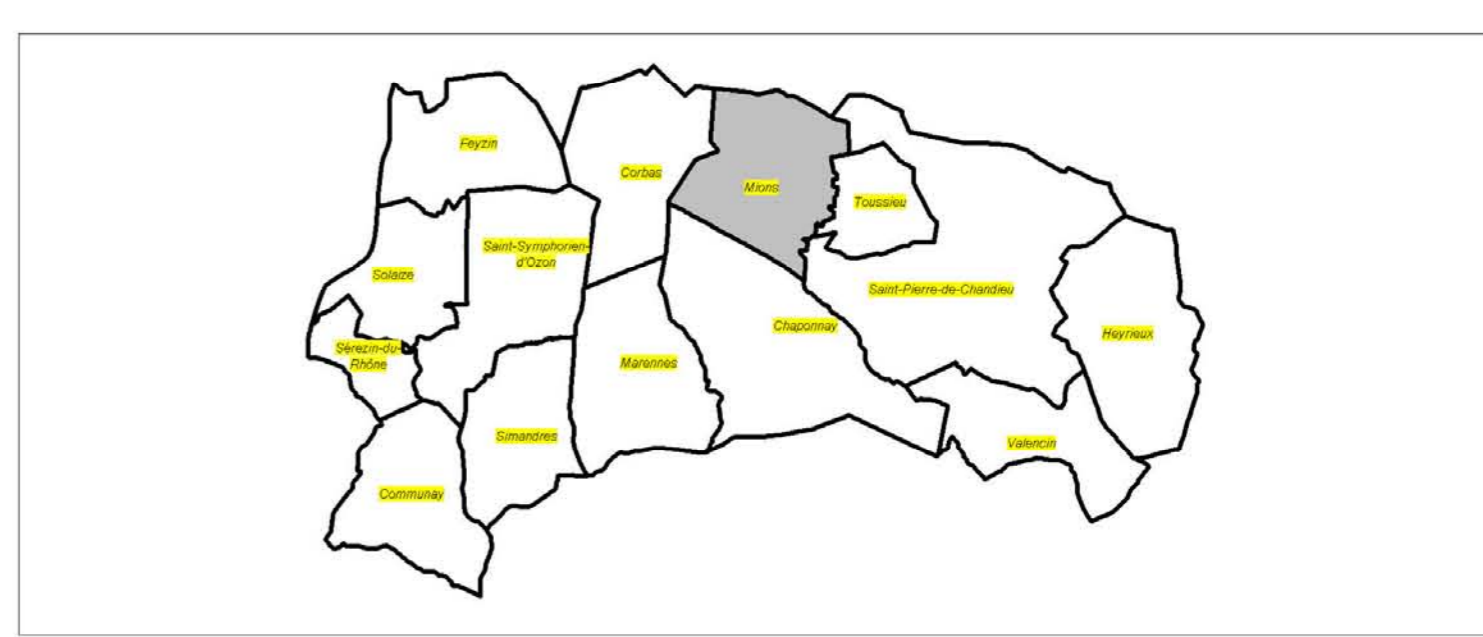

Echelle: 1 / 10 000   Date: Mars 2008
PRESCRIPTION DU P.P.R. : 6 Novembre 1998
APPROBATION DU PPR : 9 Juillet 2008

SERDD / MR - Mars 2008