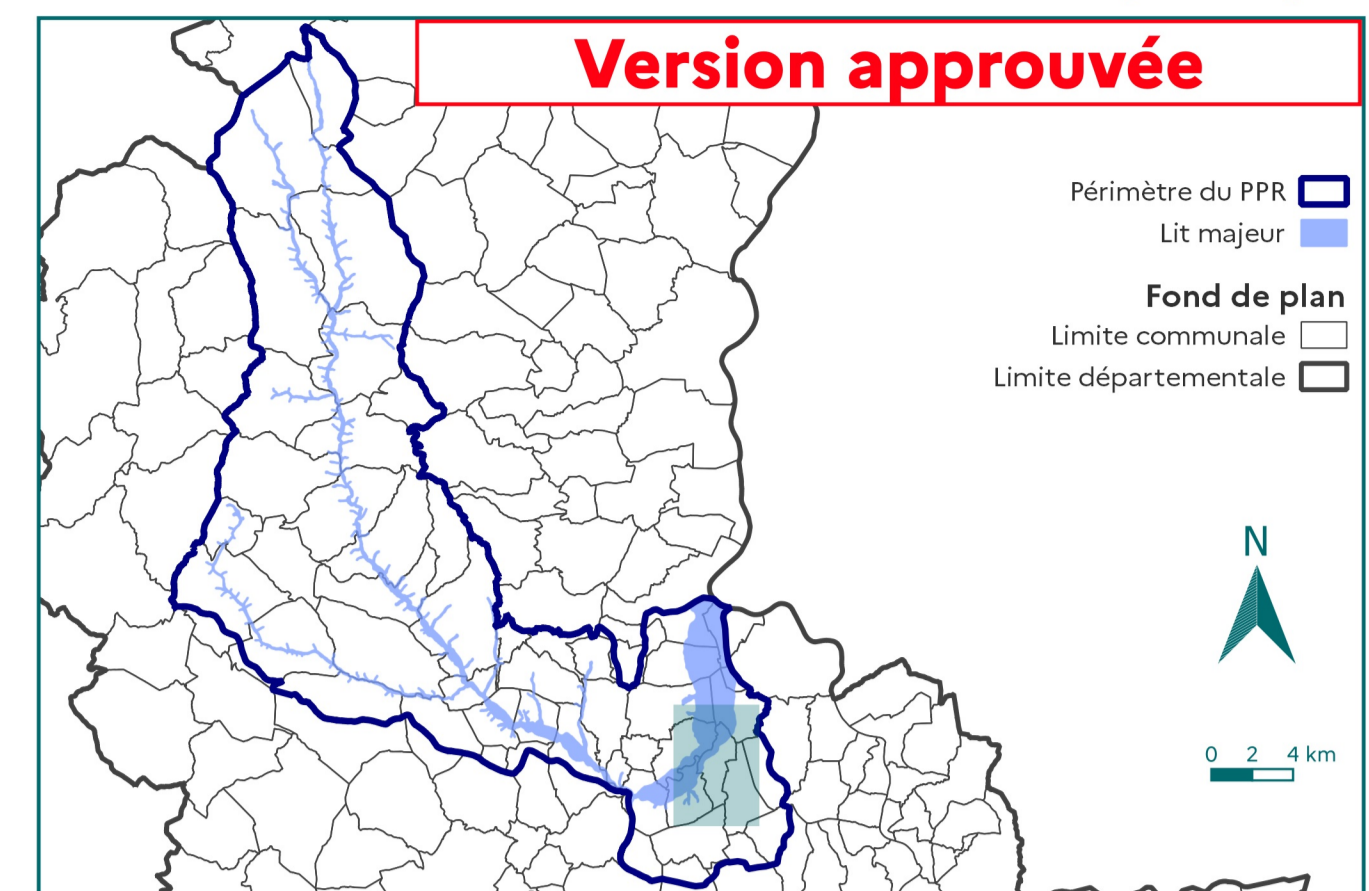

Plan de Prévention des Risques Naturels d'inondation de l'Azergues et de ses affluents - Carte de zonage Commune de Marcilly-d'Azergues