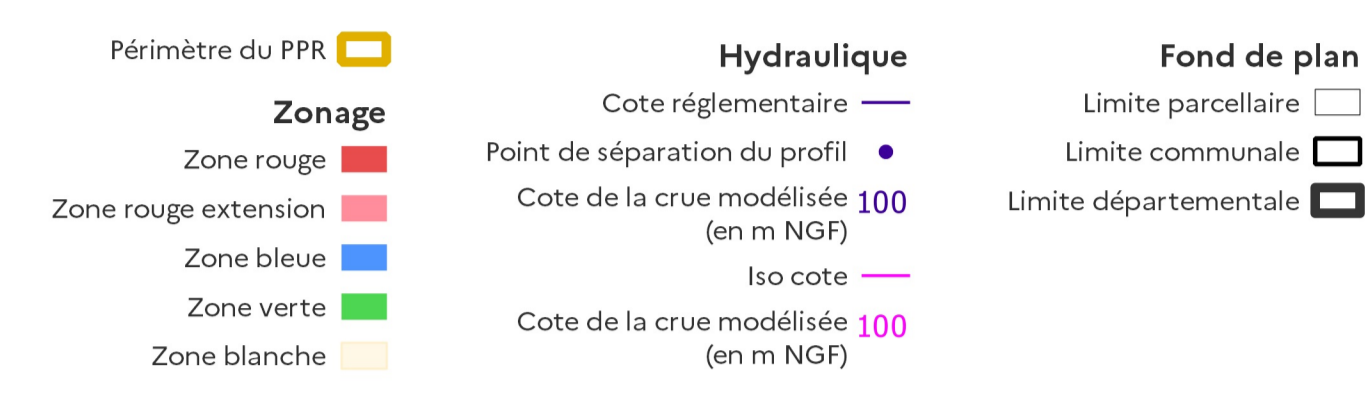

Plan de Prévention des Risques Naturels d'inondation de l'Azergues et de ses affluents - Carte de zonage Commune de Marcilly-d'Azergues