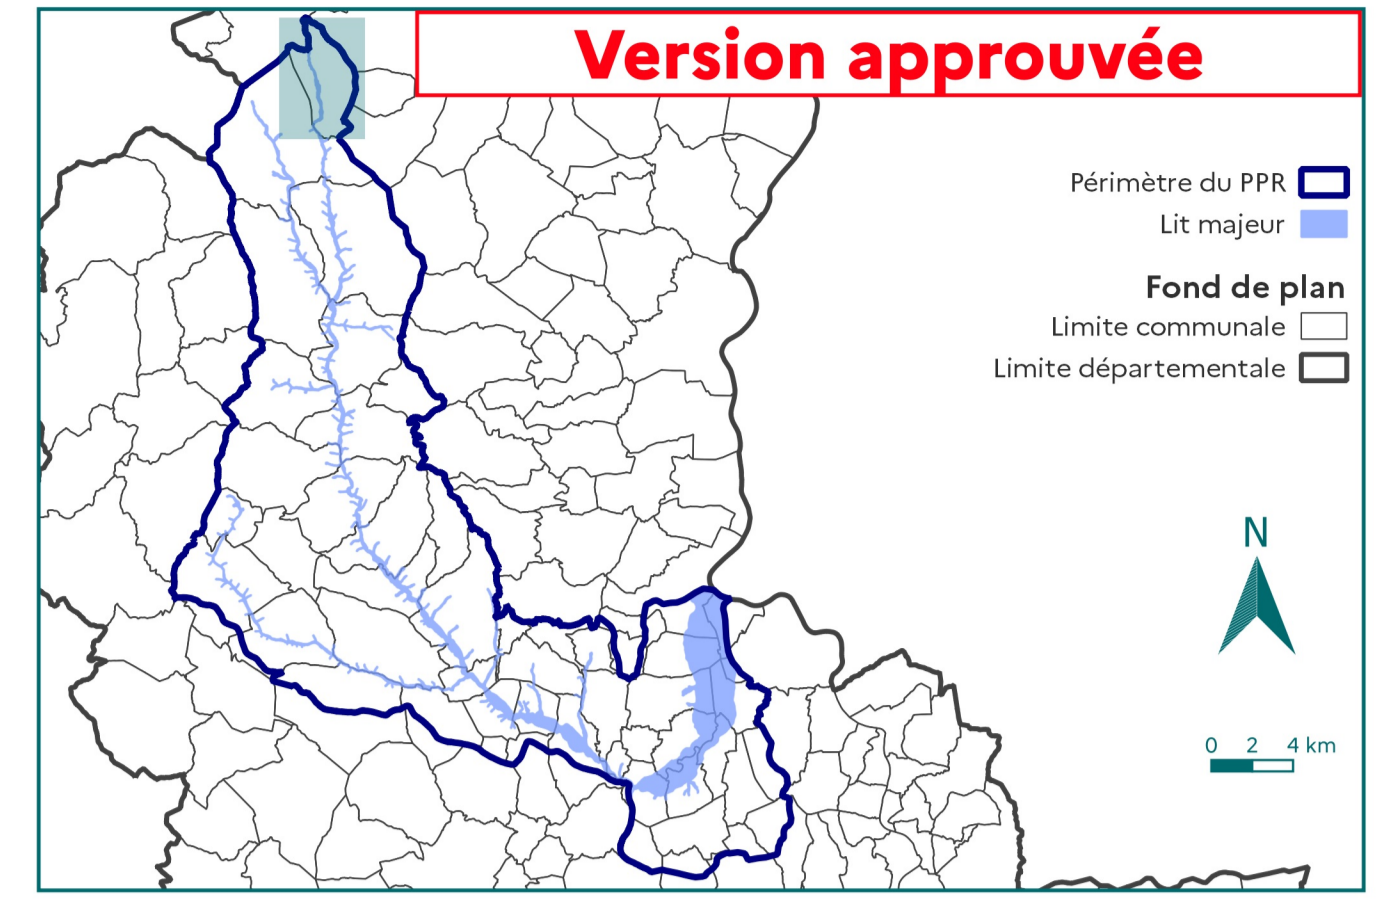

Plan de Prévention des Risques Naturels d'inondation
de l'Azergues et de ses affluents - Carte de zonage
Commune de Chénelette