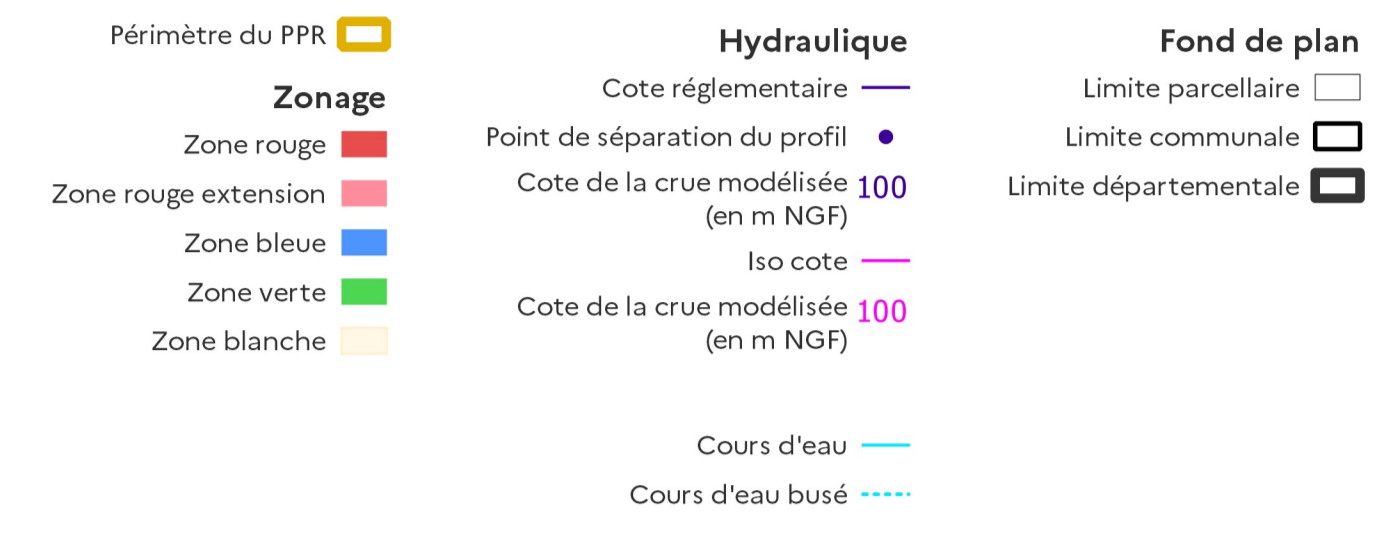

Plan de Prévention des Risques Naturels d'inondation
de l'Azergues et de ses affluents - Carte de zonage
Commune de Chénelette