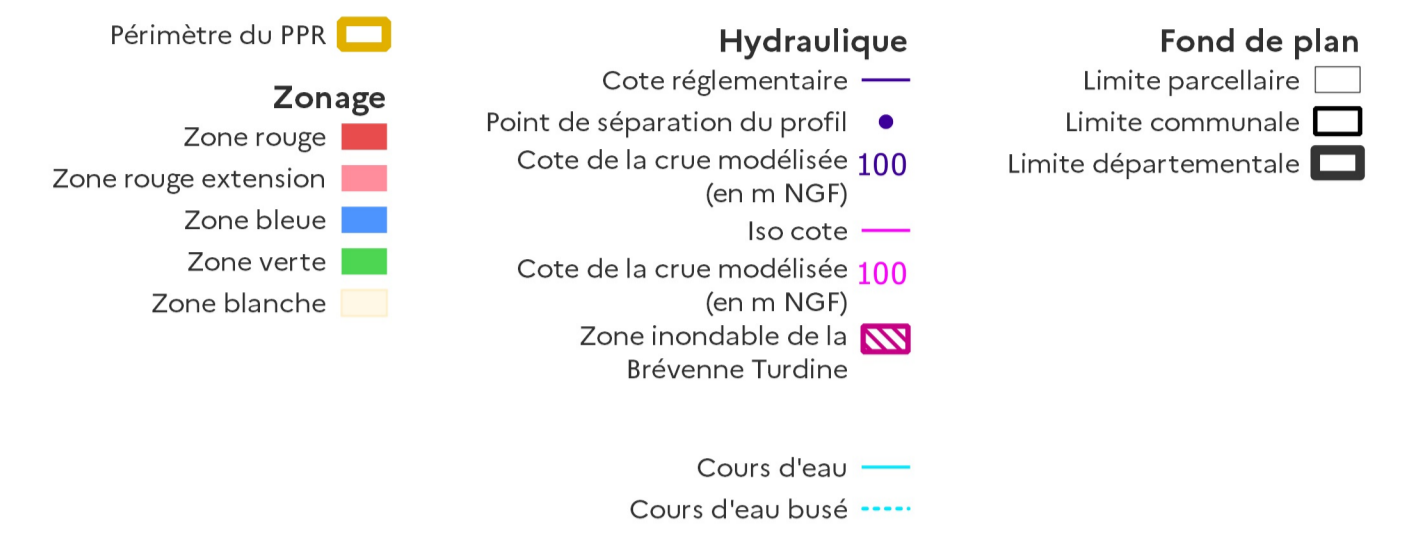

Plan de Prévention des Risques Naturels d'inondation
de l'Azergues et de ses affluents - Carte de zonage
Commune de Châtillon-d'Azergues