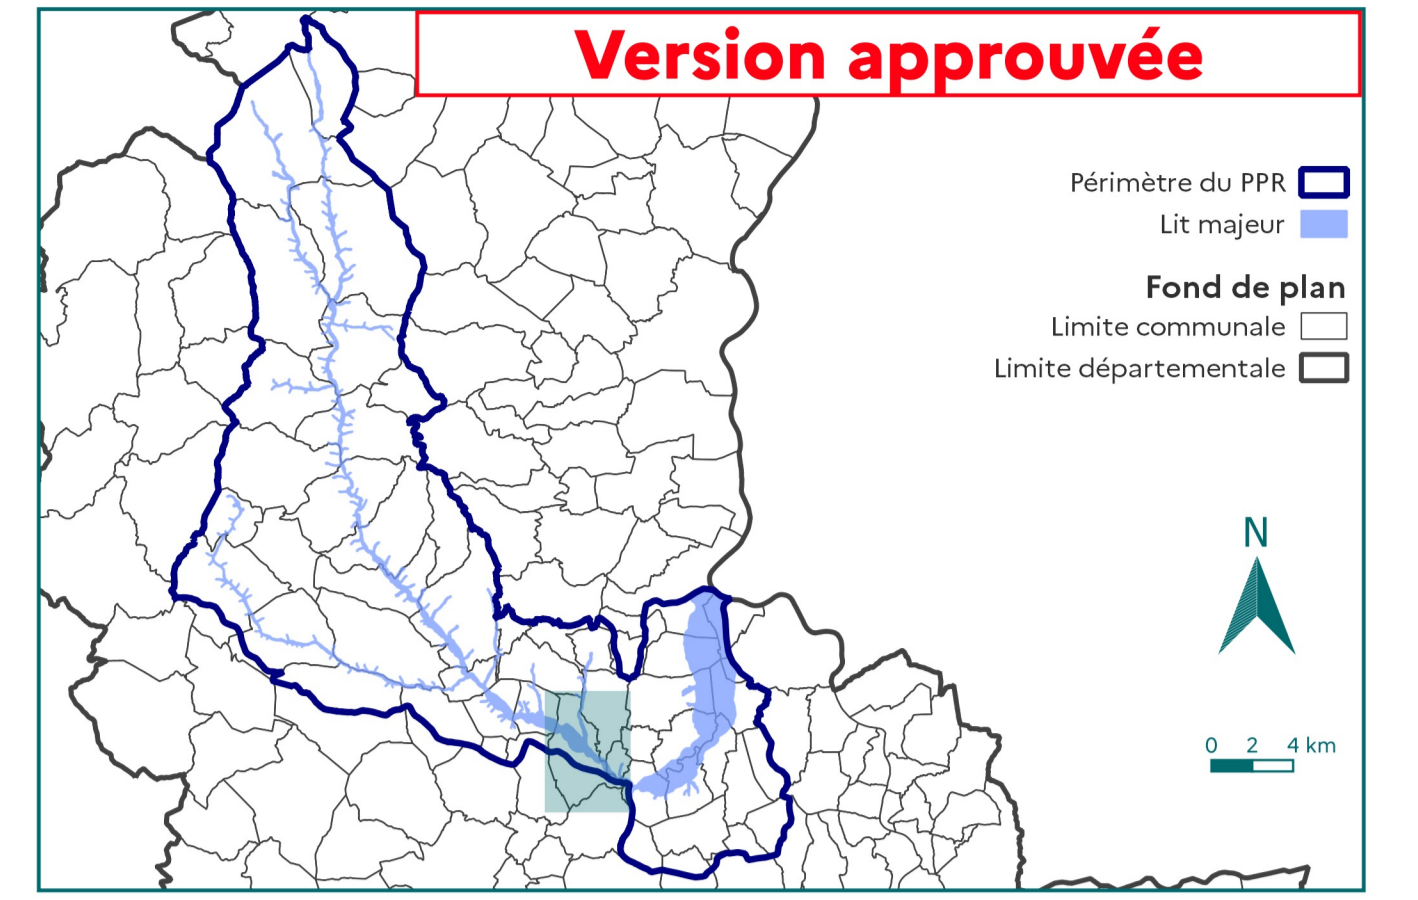

Plan de Prévention des Risques Naturels d'inondation
de l'Azergues et de ses affluents - Carte de zonage
Commune de Châtillon-d'Azergues