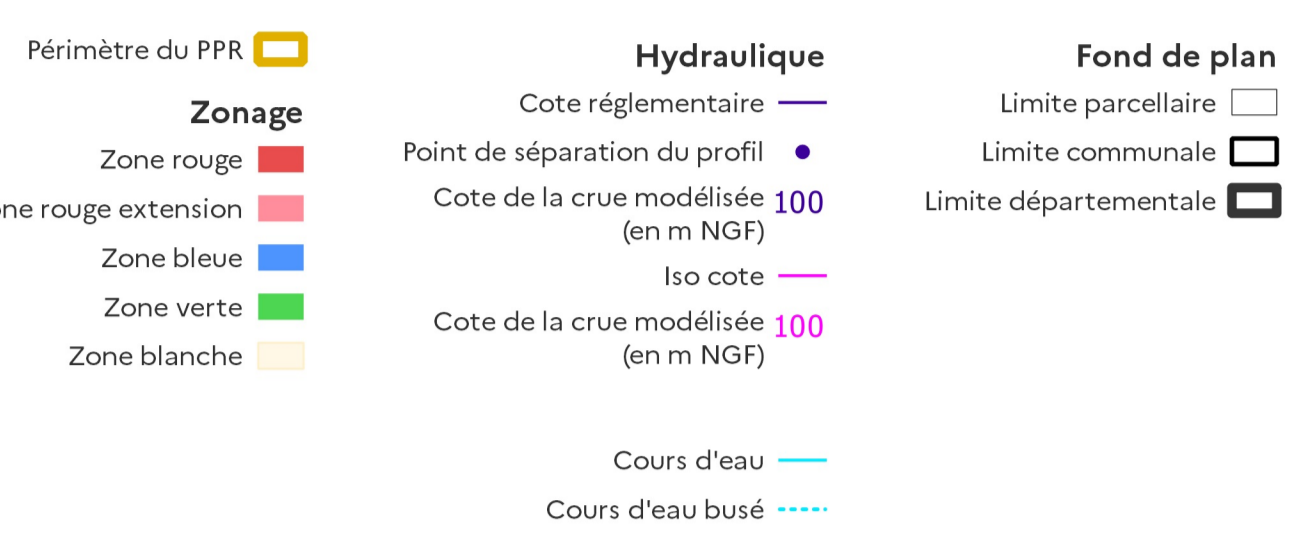

Plan de Prévention des Risques Naturels d'inondation de l'Azergues et de ses affluents - Carte de zonage
Commune de Belmont-d'Azergues