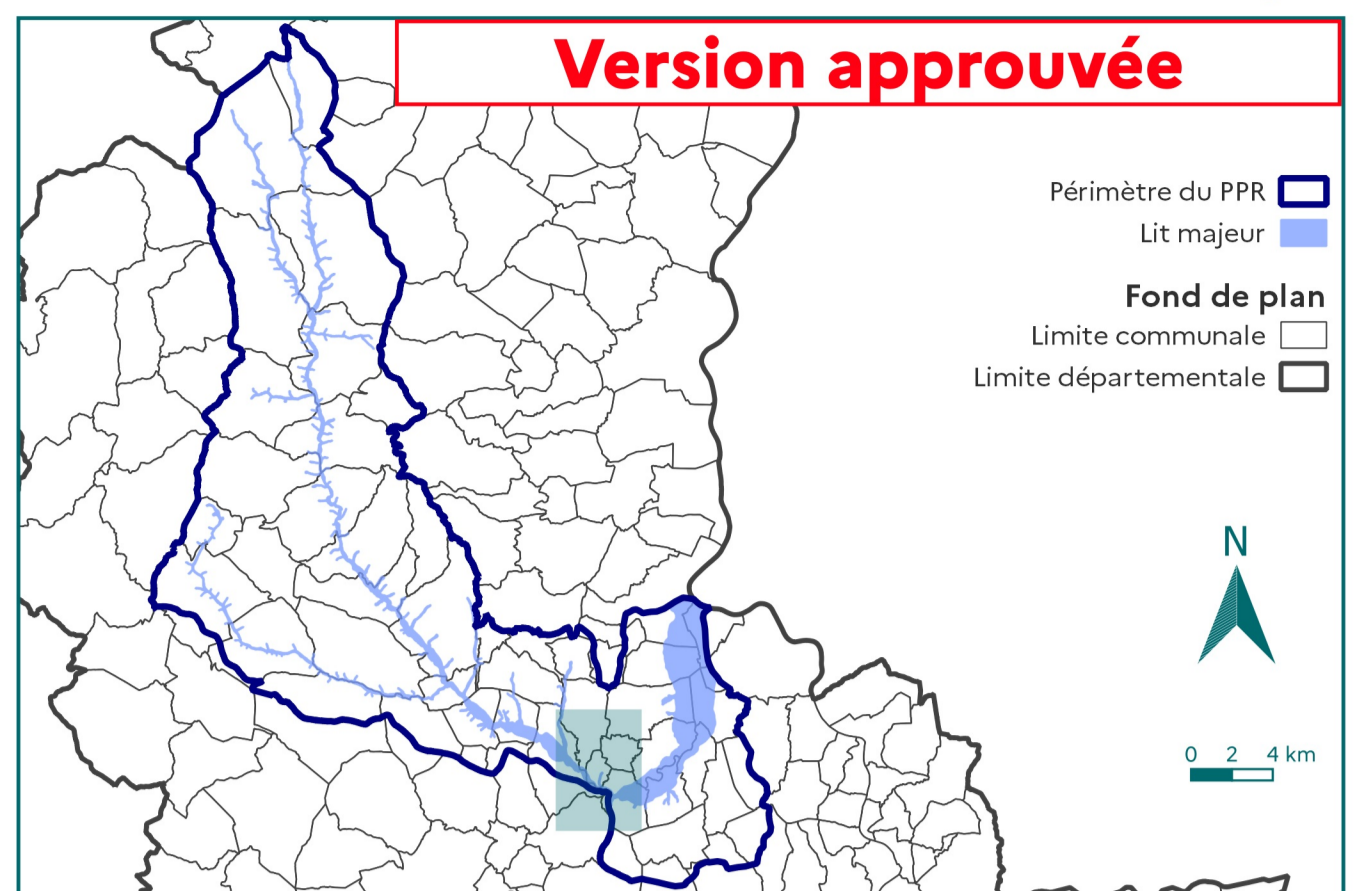

Plan de Prévention des Risques Naturels d'inondation de l'Azergues et de ses affluents - Carte de zonage
Commune de Belmont-d'Azergues