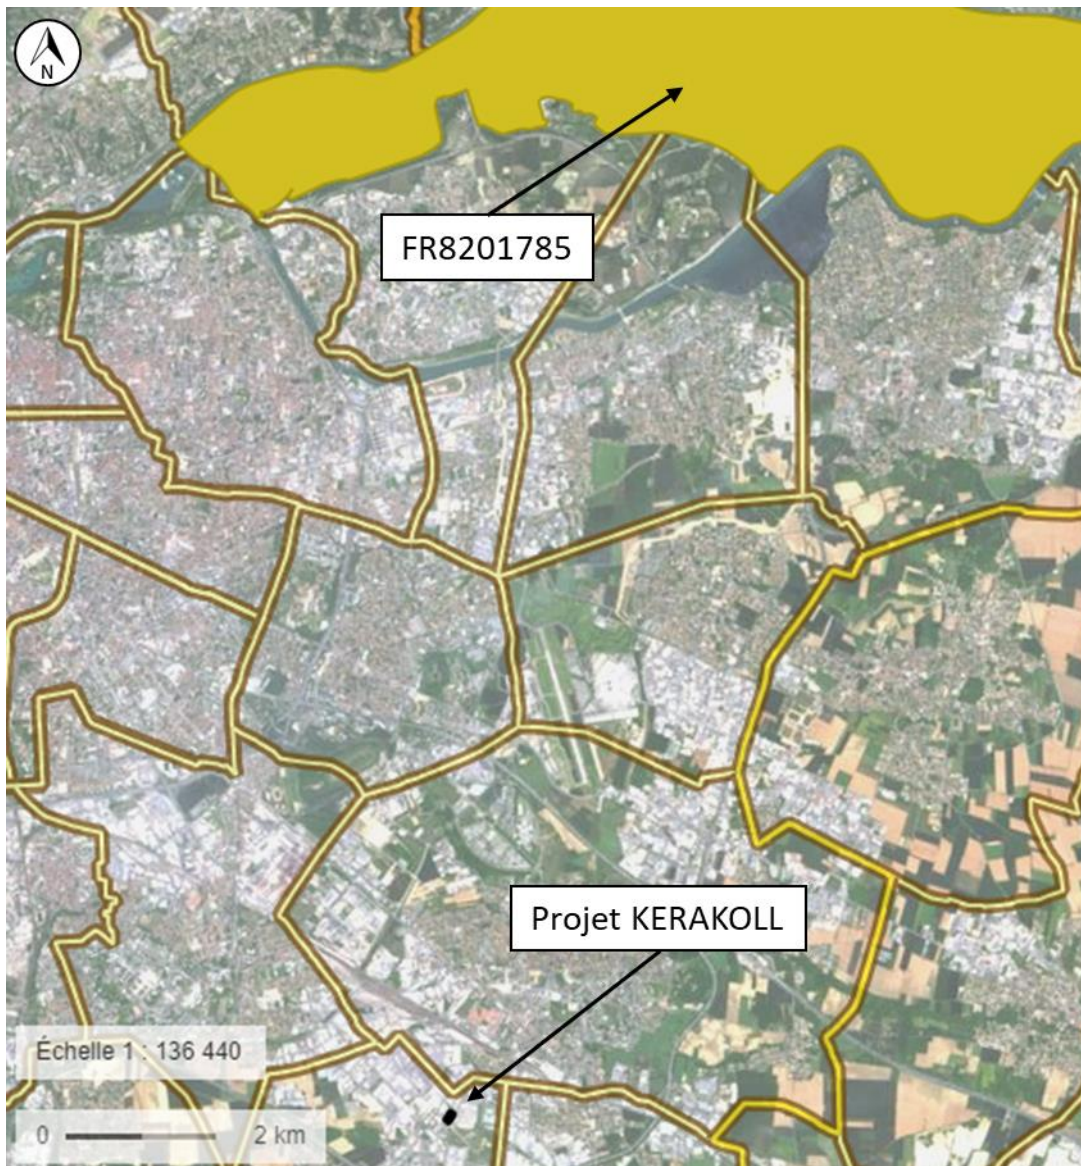

NATURA 2000

La zone Natura 2000 la plus proche du projet est la suivante :

Natura 2000 Directive Habitat / Directive Oiseaux			
Identifiant national	Nom	Surface	Localisation
FR8201785	Pelouses, milieux alluviaux et aquatiques de l'île de Miribel-Jonage	2 849 ha	13 km au Nord

Implantation du projet KERAKOLL par rapport aux zones Natura 2000 Habitats et Oiseaux

Le site d'implantation du projet n'est pas situé au sein d'une zone Natura 2000.