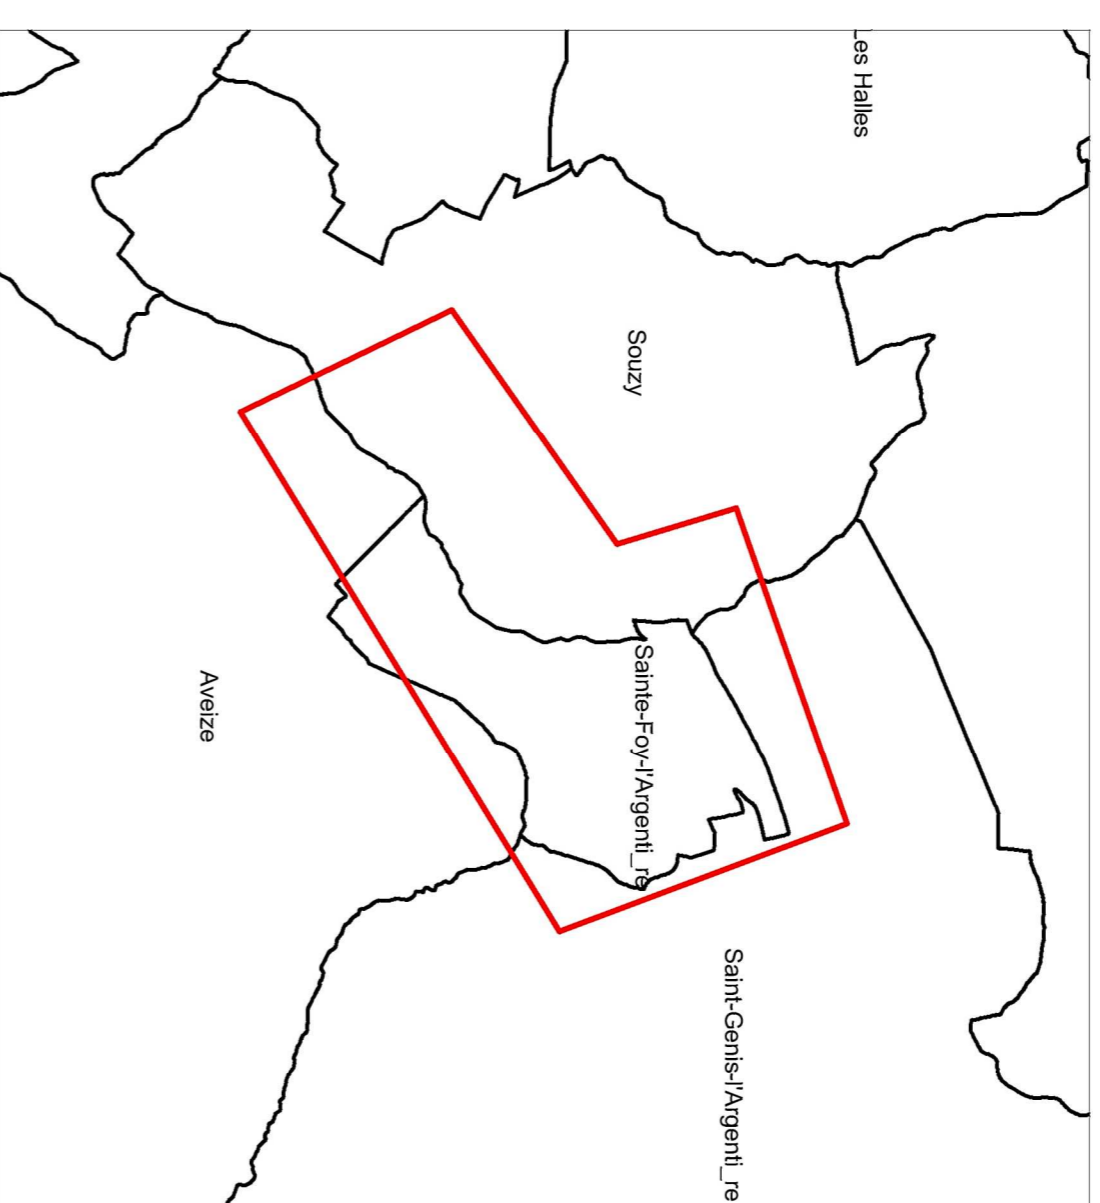

Carte de synthèse des aléas

Date : Décembre 2015