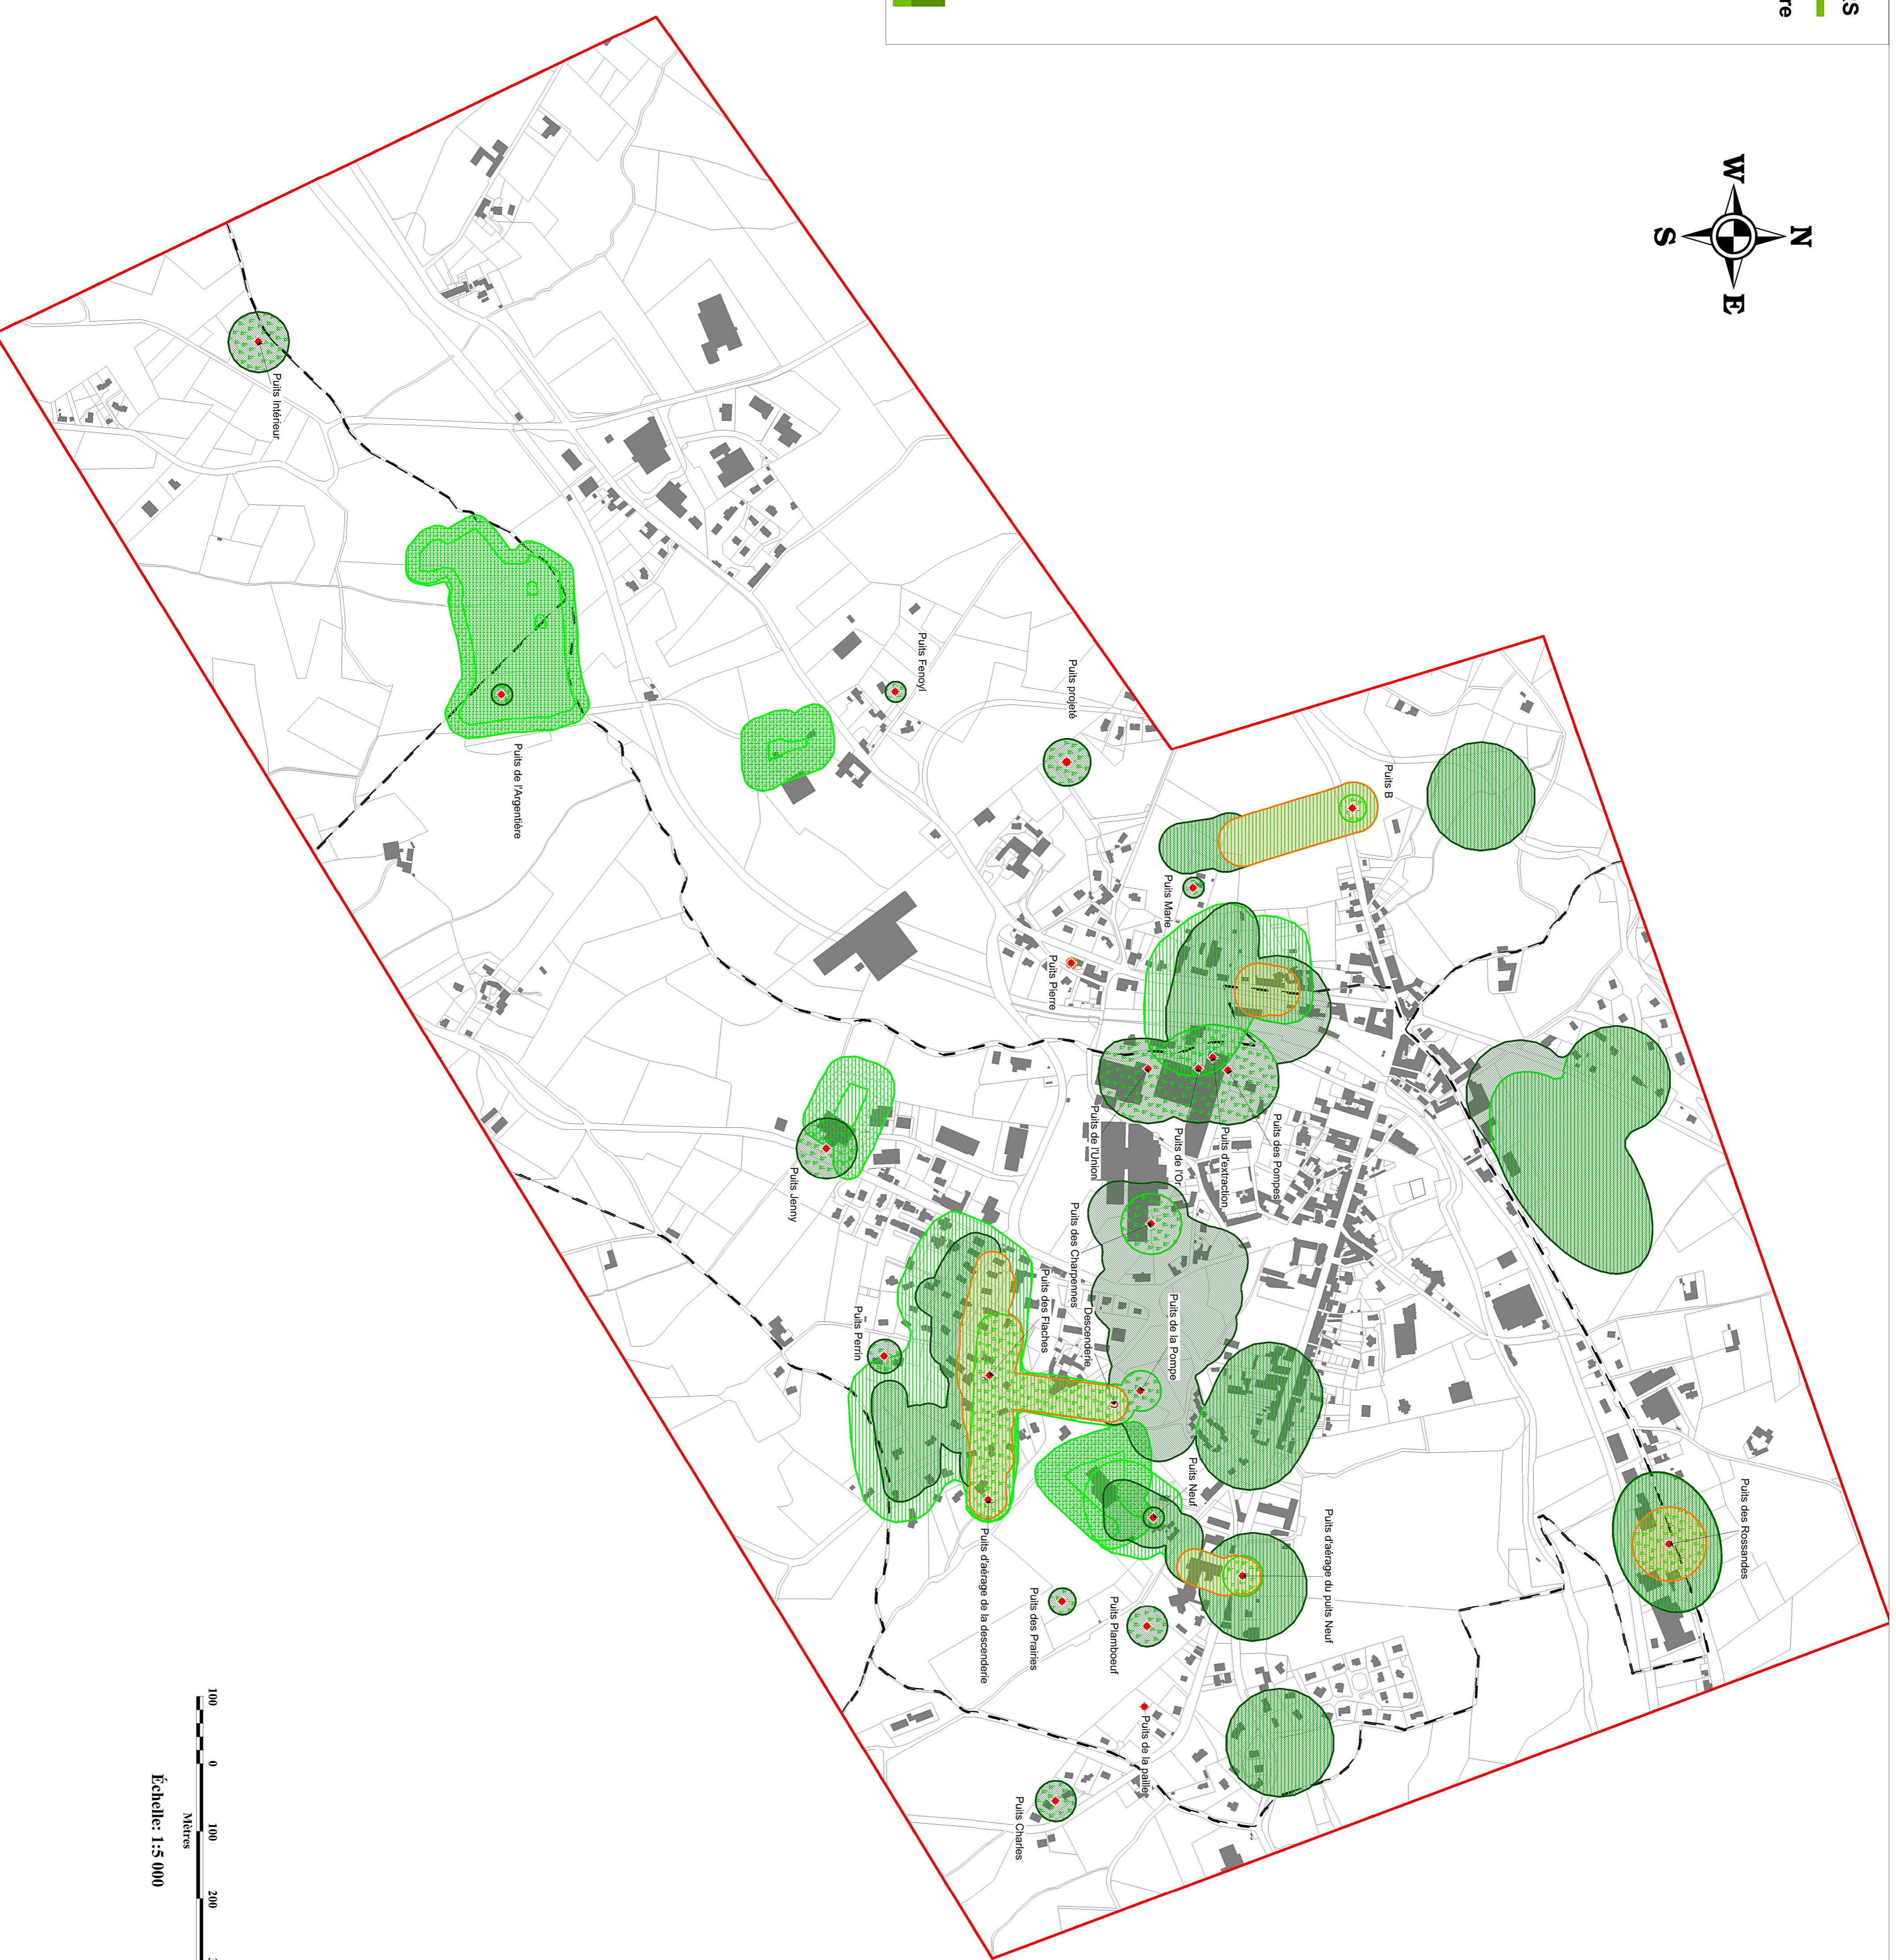

Échelle: 1:5 000