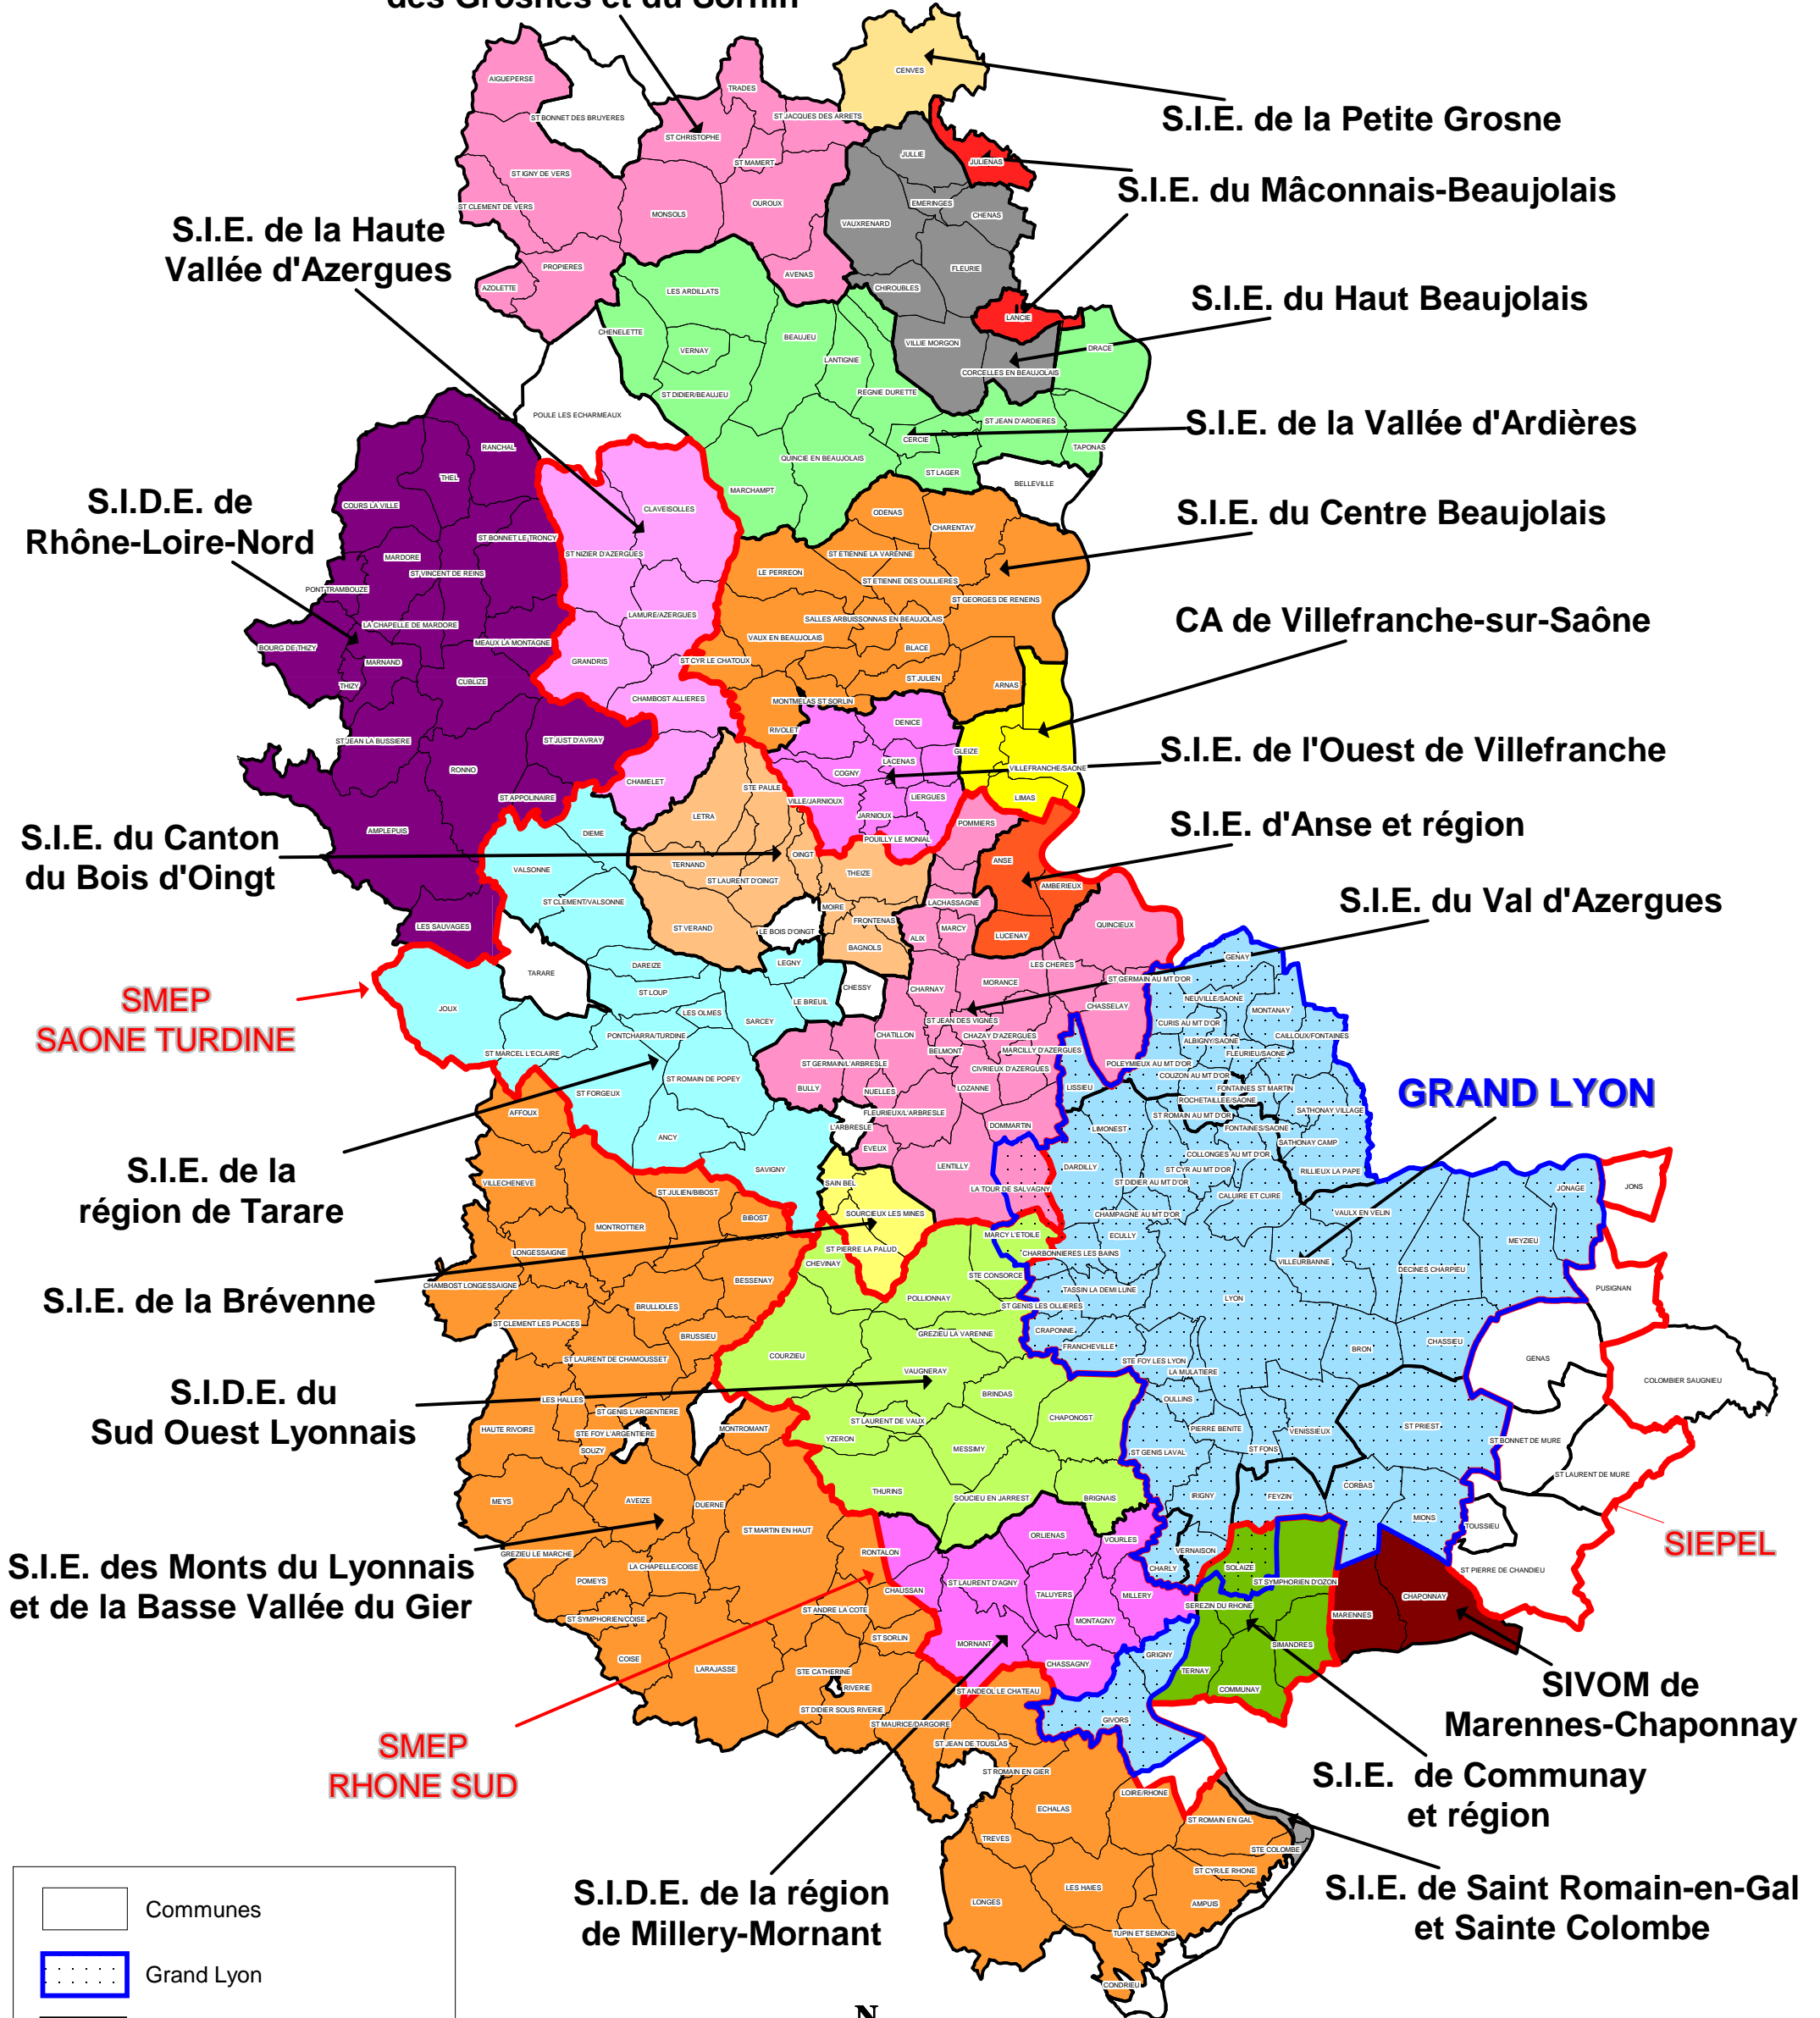

S.I.V.U de l'eau des Grosnes et du Sorain

- Communes
- Grand Lyon
- Services d'eau potable
- Syndicats de production

Sources: DDT 69 - SEN 2014
BdTopo®, © IGN - Paris 2011
BD CARTHAGE® ©IGN - Paris 2011, MATE 2008
Protocole IGN/MEDDTL-MAAPRAT, octobre 2011
Autorisation de diffusion et reproduction : libre