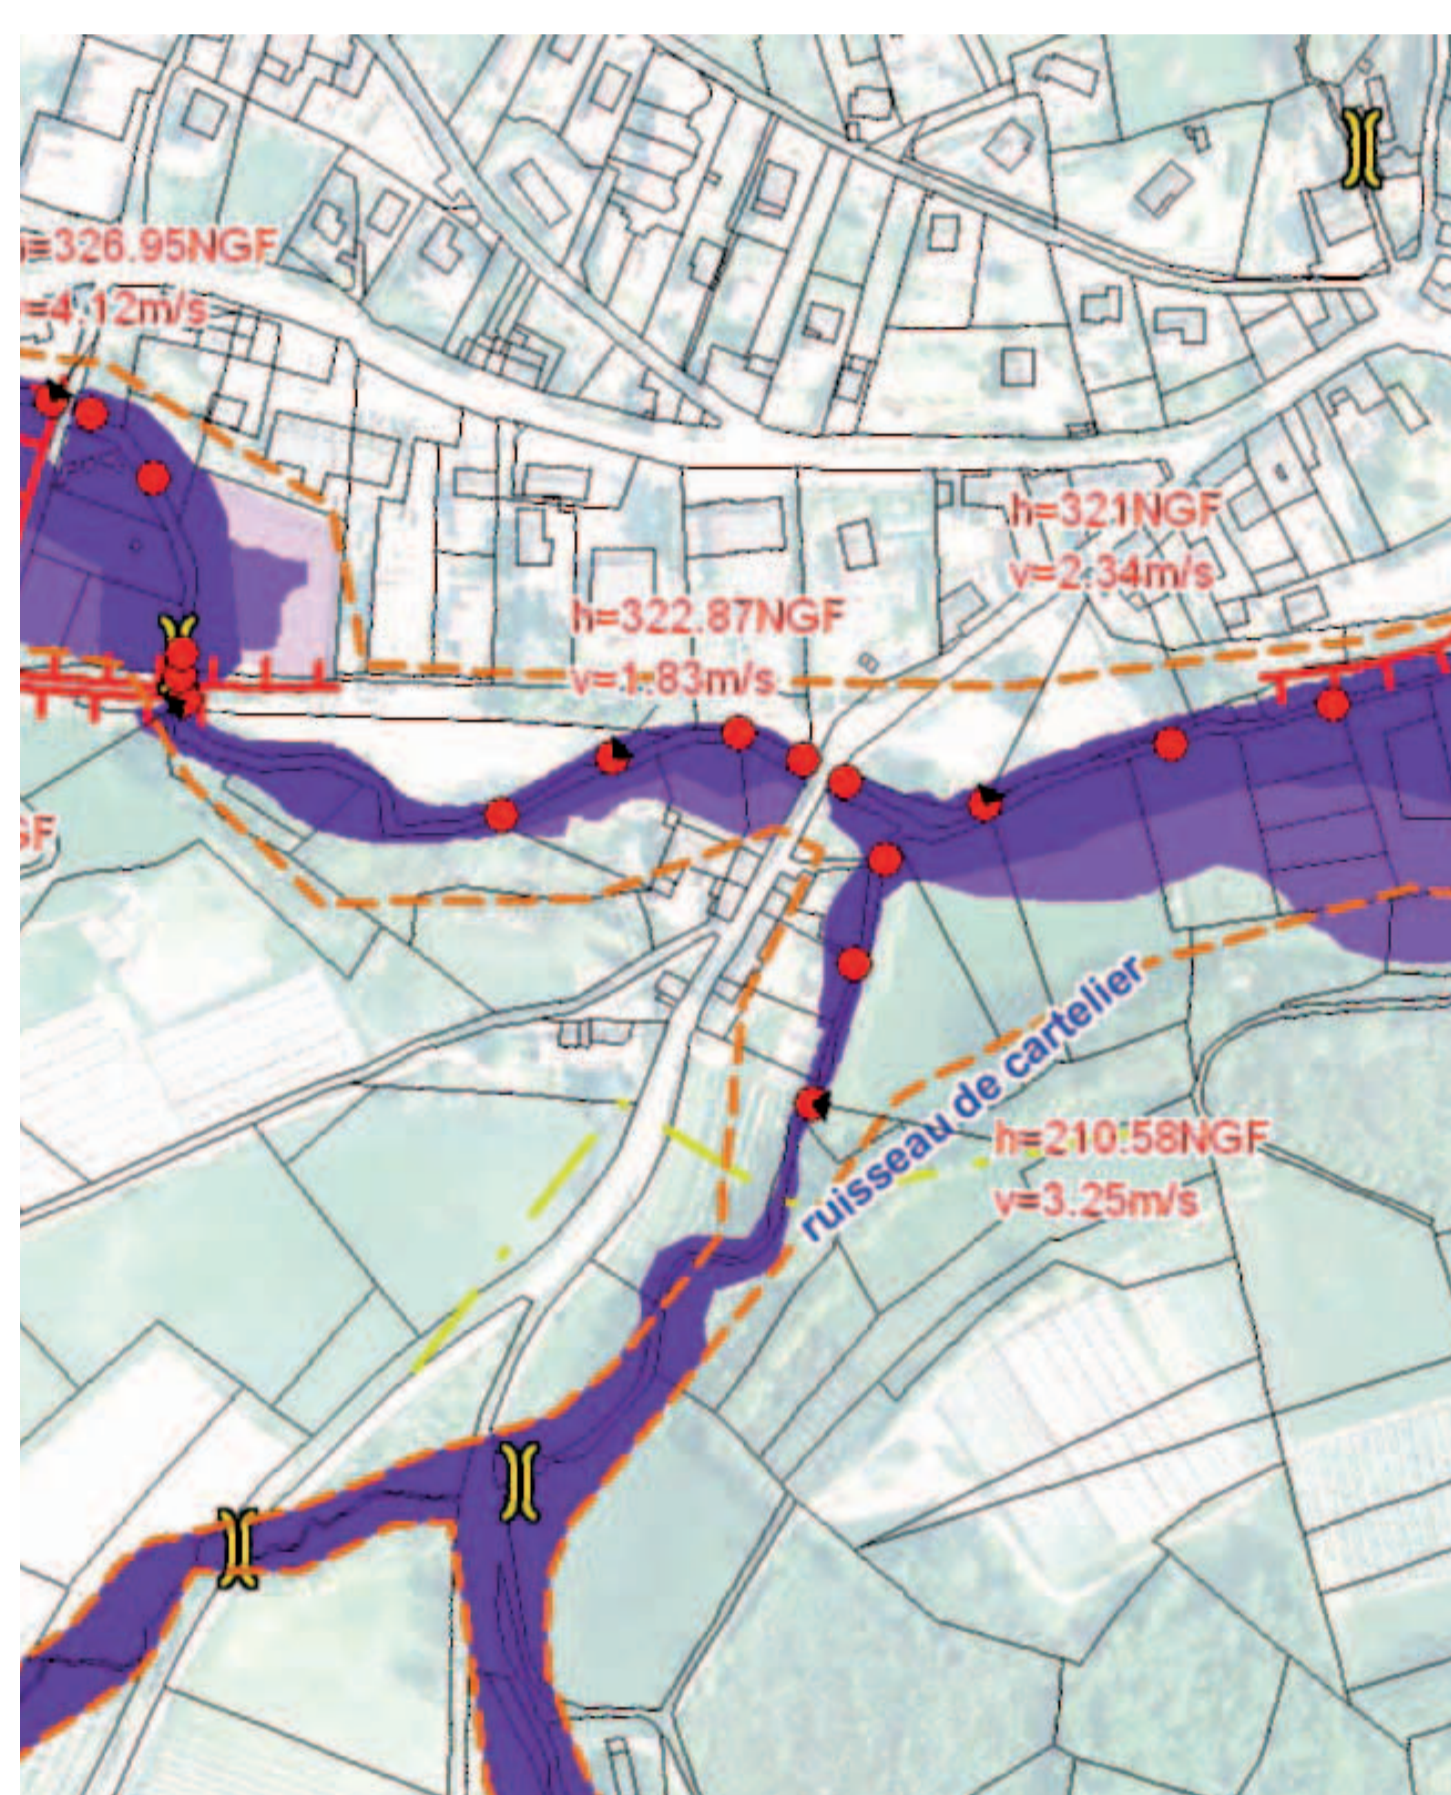

Plan de Prévention des Risques Naturels d'inondation du bassin versant du Garon

Que contient le PPRNi ?

La note de présentation : pour expliquer la démarche de travail et justifier le PPRNi.

Le règlement : pour préciser les dispositions (interdictions, prescriptions, mesures...) à respecter selon les zones (rouge, violette, bleue, verte, blanche, ...).

Des documents graphiques : cartes des aléas, cartes des enjeux.

Comment est fait le zonage ?

La carte de zonage réglementaire résulte du croisement des aléas et des enjeux.

Exemple carte des aléas

Exemple carte des enjeux

Exemple carte de zonage réglementaire

Définition des couleurs de zonage

Zone rouge, fortement exposée au risque (aléa fort), ou à préserver strictement (autres aléas en champ d'expansion de crue).

Zone violette, faiblement ou moyennement exposée au risque mais située dans un champ d'expansion des crues à préserver avec présence de bâti existant (mitage).

Zone bleue, faiblement ou moyennement exposée au risque, située dans une zone urbanisée, ou formant un « hameau » en espace non urbanisé.

Zone verte, très faiblement exposée au risque en zone urbanisée. Cette zone correspond au lit majeur du cours d'eau (crue exceptionnelle), non inondable pour la crue centennale.