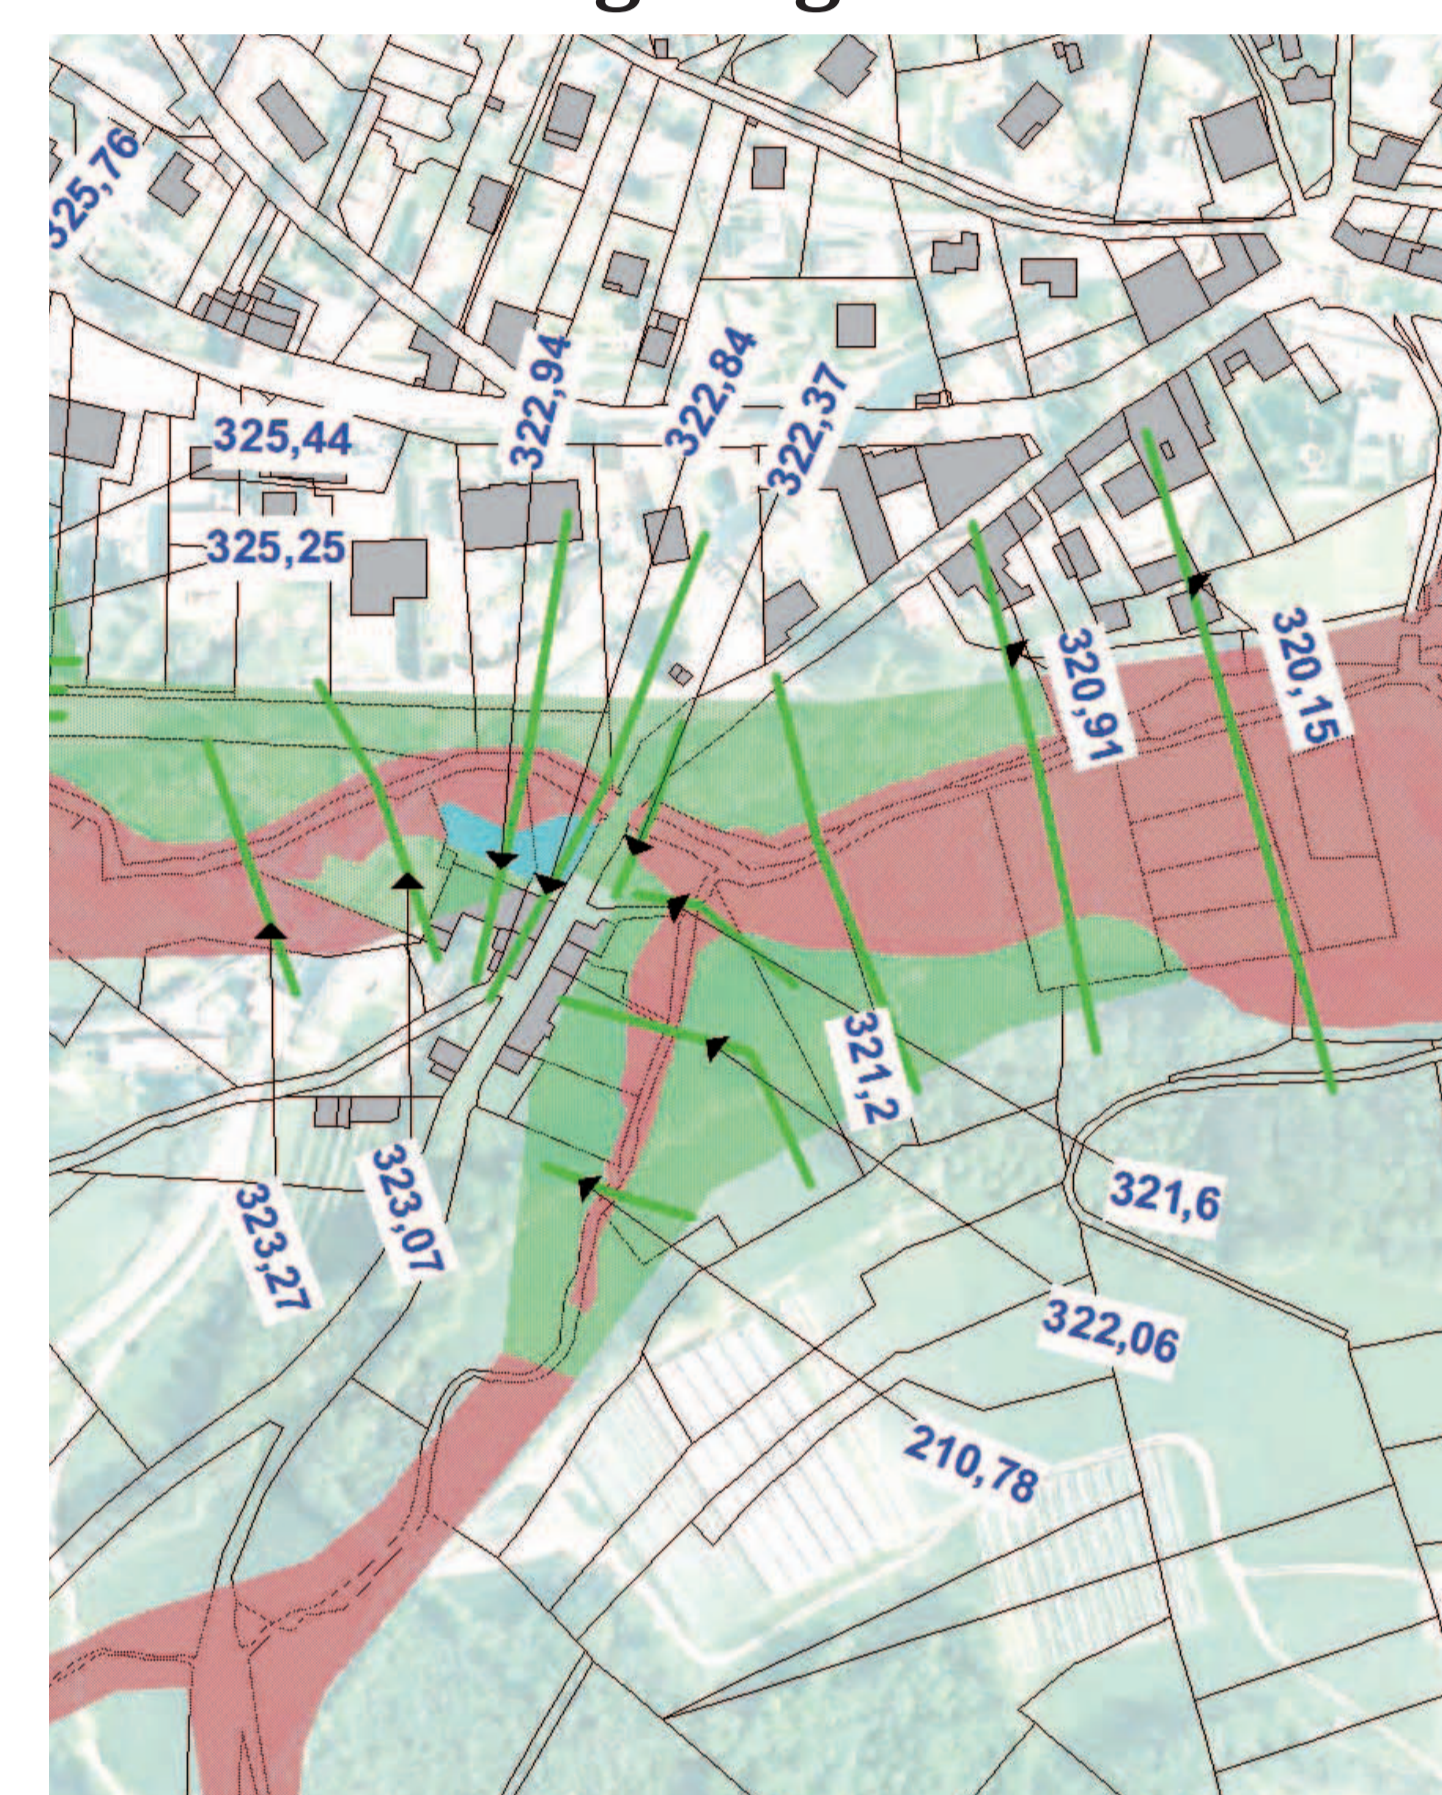

Plan de Prévention des Risques Naturels d'inondation du bassin versant du Garon

Que contient le PPRNi ?

La note de présentation : pour expliquer la démarche de travail et justifier le PPRNi.

Le règlement : pour préciser les dispositions (interdictions, prescriptions, mesures...) à respecter selon les zones (rouge, violette, bleue, verte, blanche, ...).

Des documents graphiques : cartes des aléas, cartes des enjeux.

Comment est fait le zonage ?

La carte de zonage réglementaire résulte du croisement des aléas et des enjeux.

Exemple carte des aléas

Exemple carte des enjeux

Exemple carte de zonage réglementaire

Définition des couleurs de zonage

Zone rouge, fortement exposée au risque (aléa fort), ou à préserver strictement (autres aléas en champ d'expansion de crue).

Zone violette, faiblement ou moyennement exposée au risque mais située dans un champ d'expansion des crues à préserver avec présence de bâti existant (mitage).

Zone bleue, faiblement ou moyennement exposée au risque, située dans une zone urbanisée, ou formant un « hameau » en espace non urbanisé.

Zone verte, très faiblement exposée au risque en zone urbanisée. Cette zone correspond au lit majeur du cours d'eau (crue exceptionnelle), non inondable pour la crue centennale.