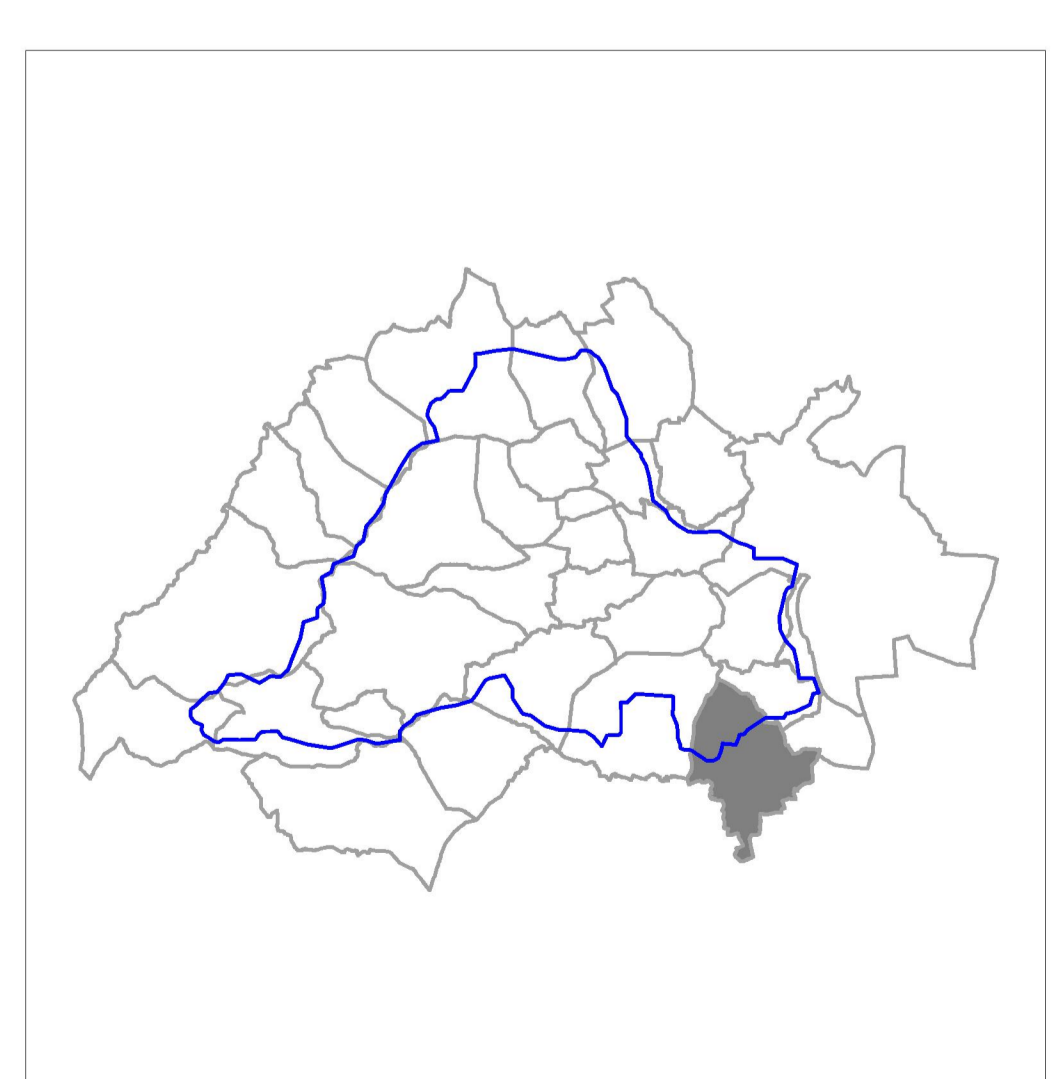

CARTE DE ZONAGE

14 Commune de Saint-Genis-Laval

Échelle : 1/5000ème	Prescription du 04/11/2010
Établi le : Juillet 2013	Approbation du 22 octobre 2013