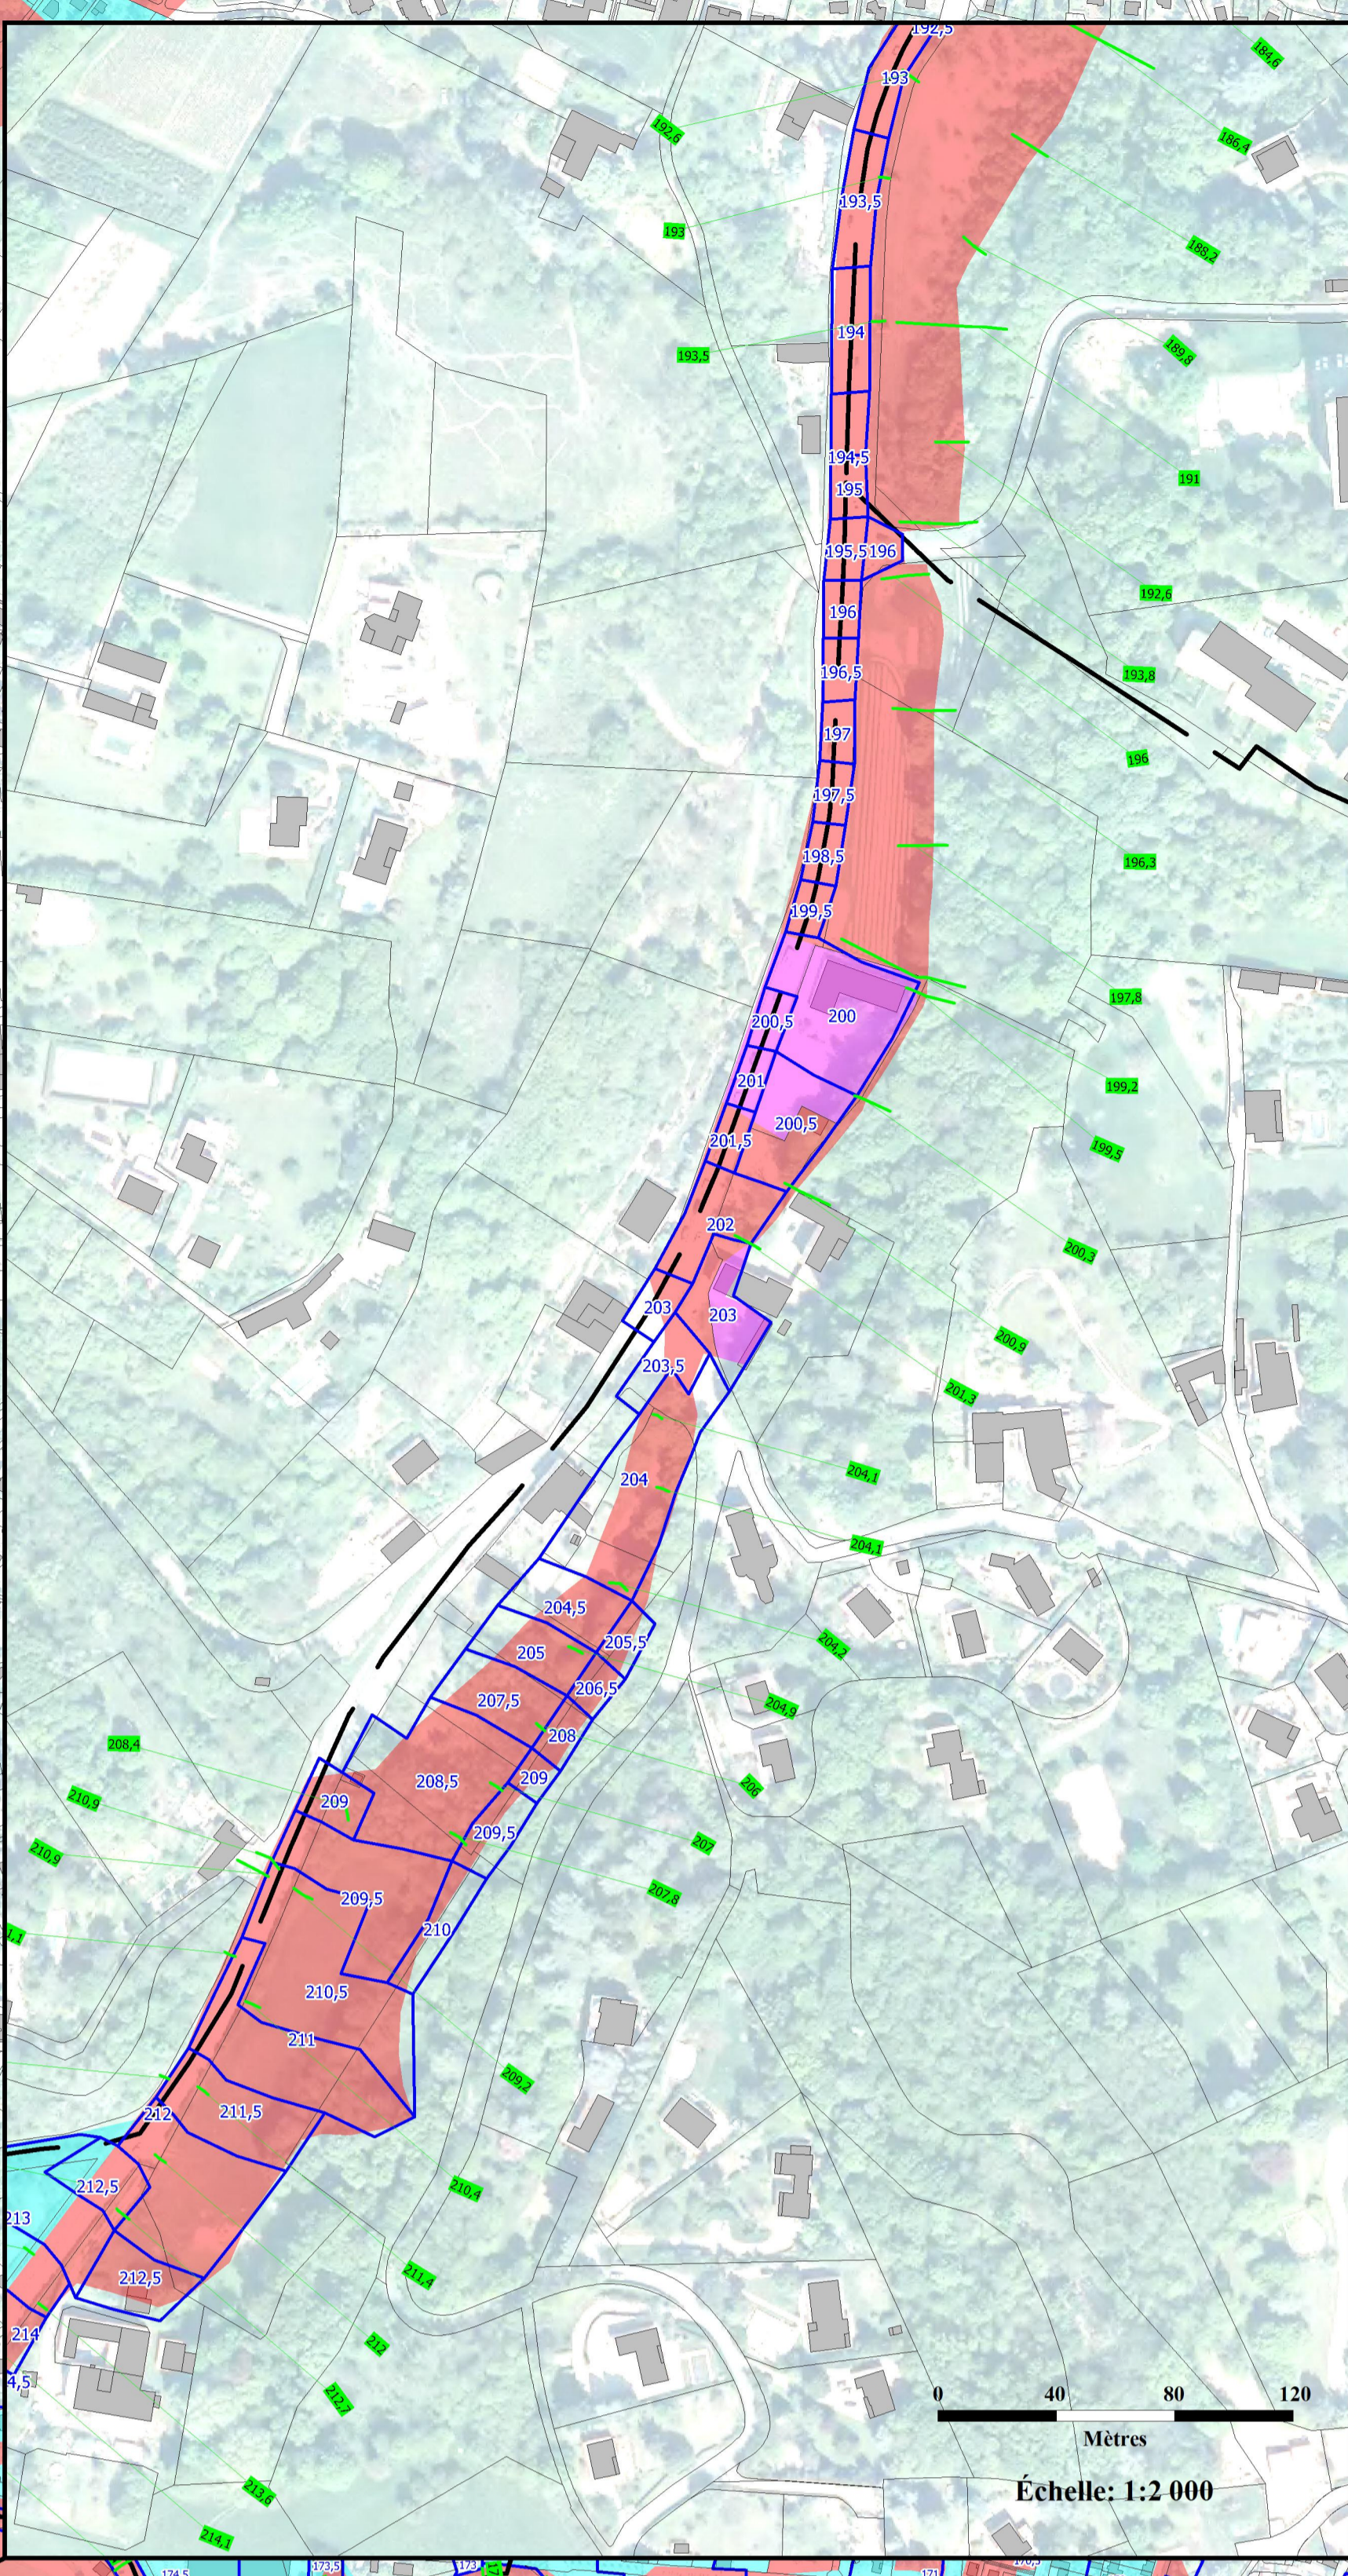

ZONE BLANCHE

ZONE BLANCHE

ZONE BLANCHE

SAINT-GENIS-LAVAL

OULLINS

- Zone rouge
- Zone rouge extension
- Zone bleue
- Zone verte HGM
- Profil - Cote réglementaire de référence en m.NGF
- Casier - Cote réglementaire de référence en m.NGF
- Limite du bassin versant
- Limite communale
- Limite de parcelle
- Bâti

PLAN DE PRÉVENTION DES RISQUES NATURELS D'INONDATION DE L'YZERON

PRÉFET DU RHÔNE