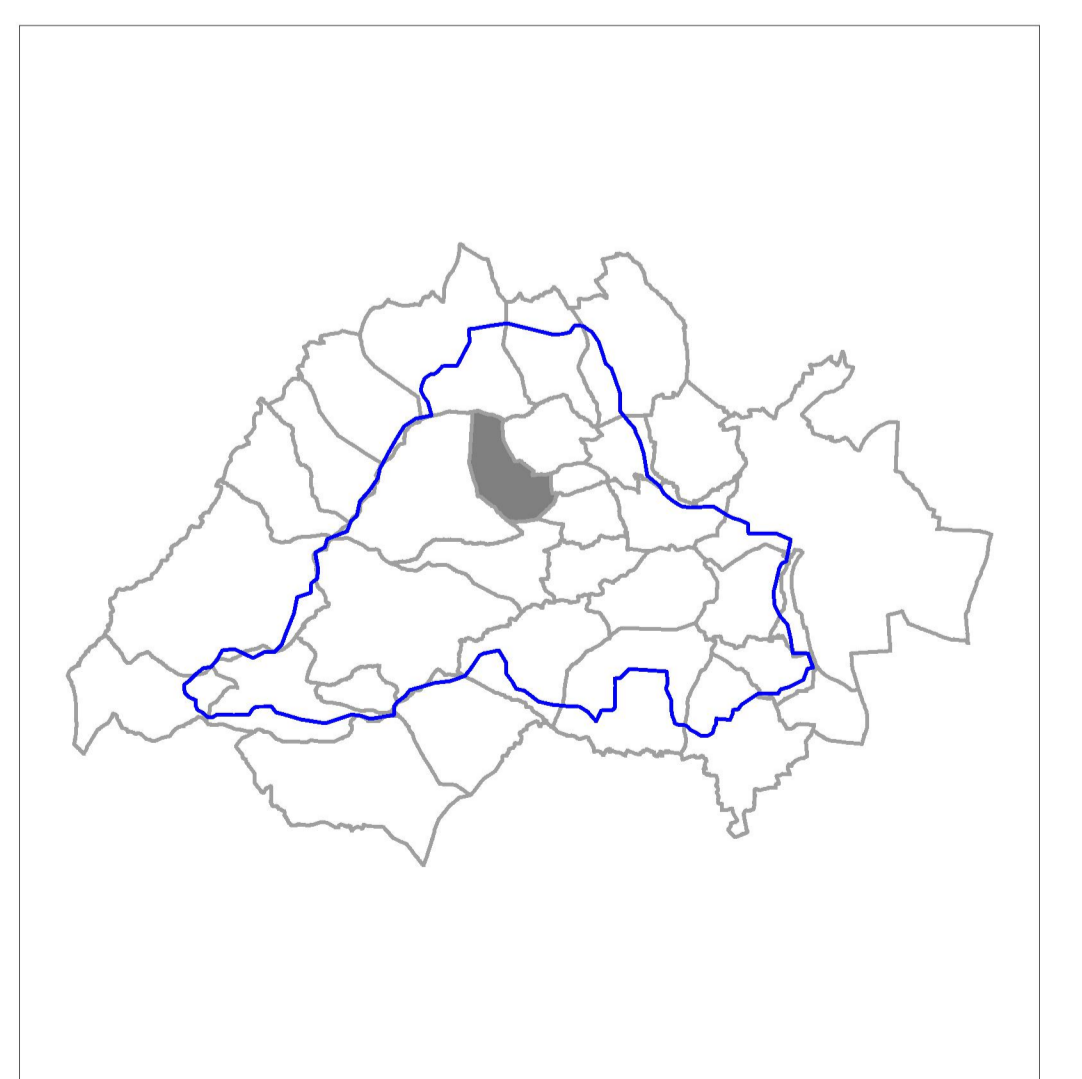

MARCY-L'ÉTOILE

ZONE BLANCHE

ZONE BLANCHE

TASSIN-LA-DEMI-LUNE

ZONE BLANCHE

ZONE BLANCHE

0,70m / TN

SAINT-GENIS-LES-OLLIERES

POLLIGNAY

SAINTE-CONSORCE

ZONE BLANCHE

ZONE BLANCHE

GRÉZIEU-LA-VARENNE

- Zone rouge
- Zone rouge extension
- Zone bleue
- Zone verte HGM
- Limite du bassin versant
- Limite communale
- Limite de parcelle
- Bâti

0 100 200 300  
Mètres  
Échelle: 1:5 000

**PLAN DE PRÉVENTION DES RISQUES NATURELS  
D'INONDATION DE L'YZERON**

PREFET DU RHÔNE

**CARTE DE ZONAGE**

06 Commune de Sainte-Consorte

Échelle : 1/5000ème  
Établi le : Juillet 2013