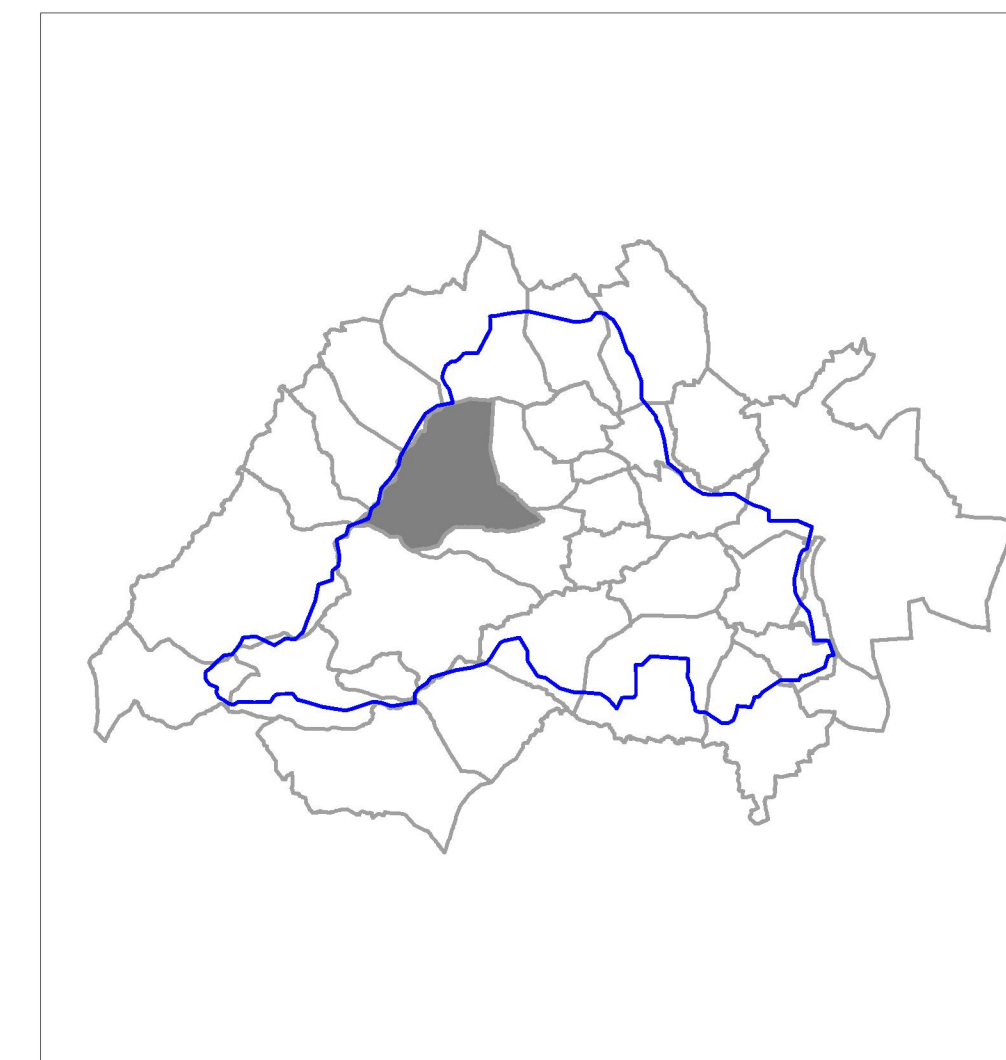

ZONE BLANCHE

ZONE BLANCHE

ZONE BLANCHE

ZONE BLANCHE

ZONE BLANCHE

ZONE BLANCHE

ZONE BLANCHE

- Zone rouge
- Zone rouge extension
- Zone bleue
- Zone verte HGM

- Limite du bassin versant
- Limite communale
- Limite de parcelle
- Bâti

PLAN DE PRÉVENTION DES RISQUES NATURELS D'INONDATION DE L'YZERON

CARTE DE ZONAGE

05 Commune de Pollionnay

Échelle : 1/5000ème
Établi le : Juillet 2013

Prescription du 04/11/2010
Approbation du 22 octobre 2013

Direction Départementale des Territoires du Rhône, 165 rue Garibaldi - 69401 Lyon cedex 03
SPAR / UPR / 04 78 65 53 32

0 100 200 300
Mètres
Échelle: 1:5 000