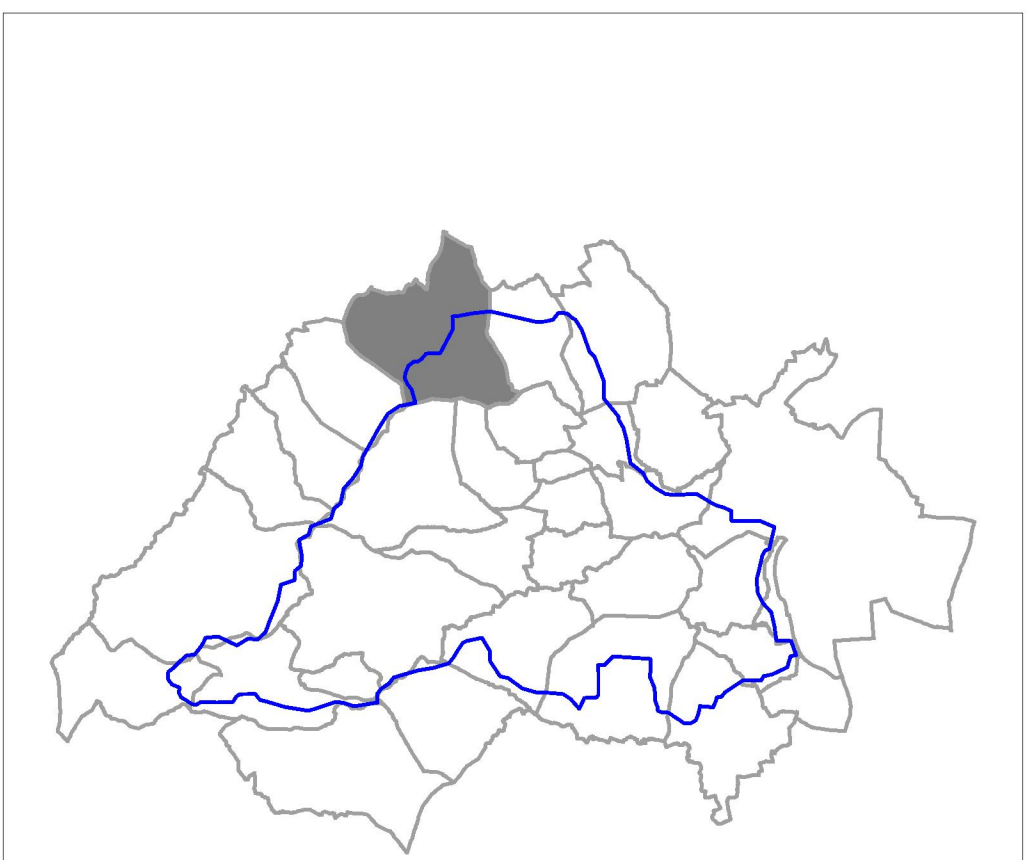

SOURCIEUX-LES-MINES

 **PLAN DE PRÉVENTION DES RISQUES NATURELS  
D'INONDATION DE L'YZERON**

**CARTE DE ZONAGE**

01 Commune de Lentilly

Échelle : 1/5000ème	Prescription du 04/11/2010
Établi le : Juillet 2013	Approbation du 22 octobre 2013

- Zone rouge
- Zone rouge extension
- Zone bleue
- Zone verte HGM
- Limite du bassin versant
- Limite communale
- Limite de parcelle
- Bâti