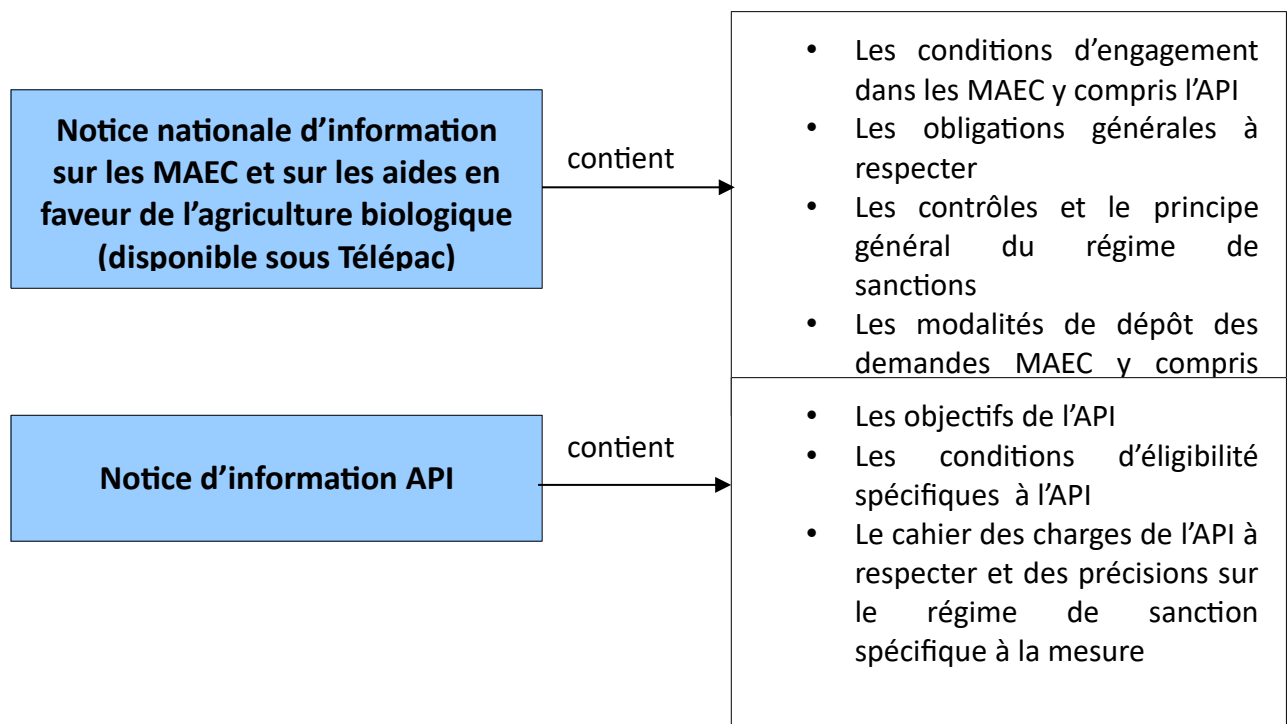

Accueil du public du lundi au vendredi de 9h à 11h15 et de 14h à 16h

Correspondant MAEC : Raphaël BARBIER

Téléphone : 04 78 62 53 43

Email : raphael.barbier@rhone.gouv.fr

Cette notice départementale présente un dispositif particulier : **le dispositif amélioration du potentiel pollinisateur des abeilles domestiques pour la préservation de la biodiversité (API)**.

Elle complète la notice nationale d'information sur les mesures agroenvironnementales et climatiques (MAEC) et sur les aides en faveur de l'agriculture biologique.

Les bénéficiaires de MAEC doivent remplir, comme pour les autres aides, les exigences de la conditionnalité. Vous pouvez télécharger les fiches conditionnalité sous telepac.

**Lisez cette notice attentivement avant de remplir votre demande d'engagement en API.
Si vous souhaitez davantage de précisions contactez votre DDT.**

1. Objectifs de la mesure

La MAEC API vise à modifier les pratiques apicoles pour mieux mettre cette activité au service de la biodiversité végétale dans les zones de grandes cultures et dans les zones intéressantes au titre de la biodiversité.