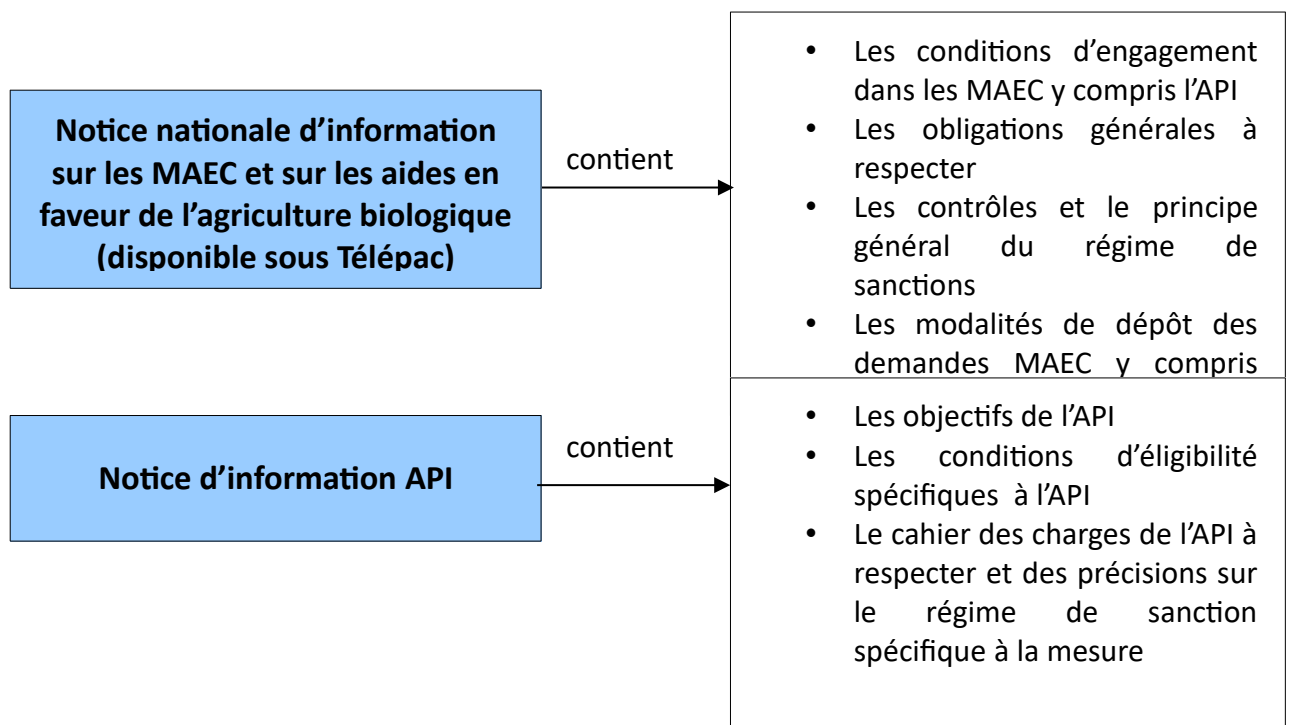

Les bénéficiaires de MAEC doivent remplir, comme pour les autres aides, les exigences de la conditionnalité. Vous pouvez télécharger les fiches conditionnalité sous telepac.