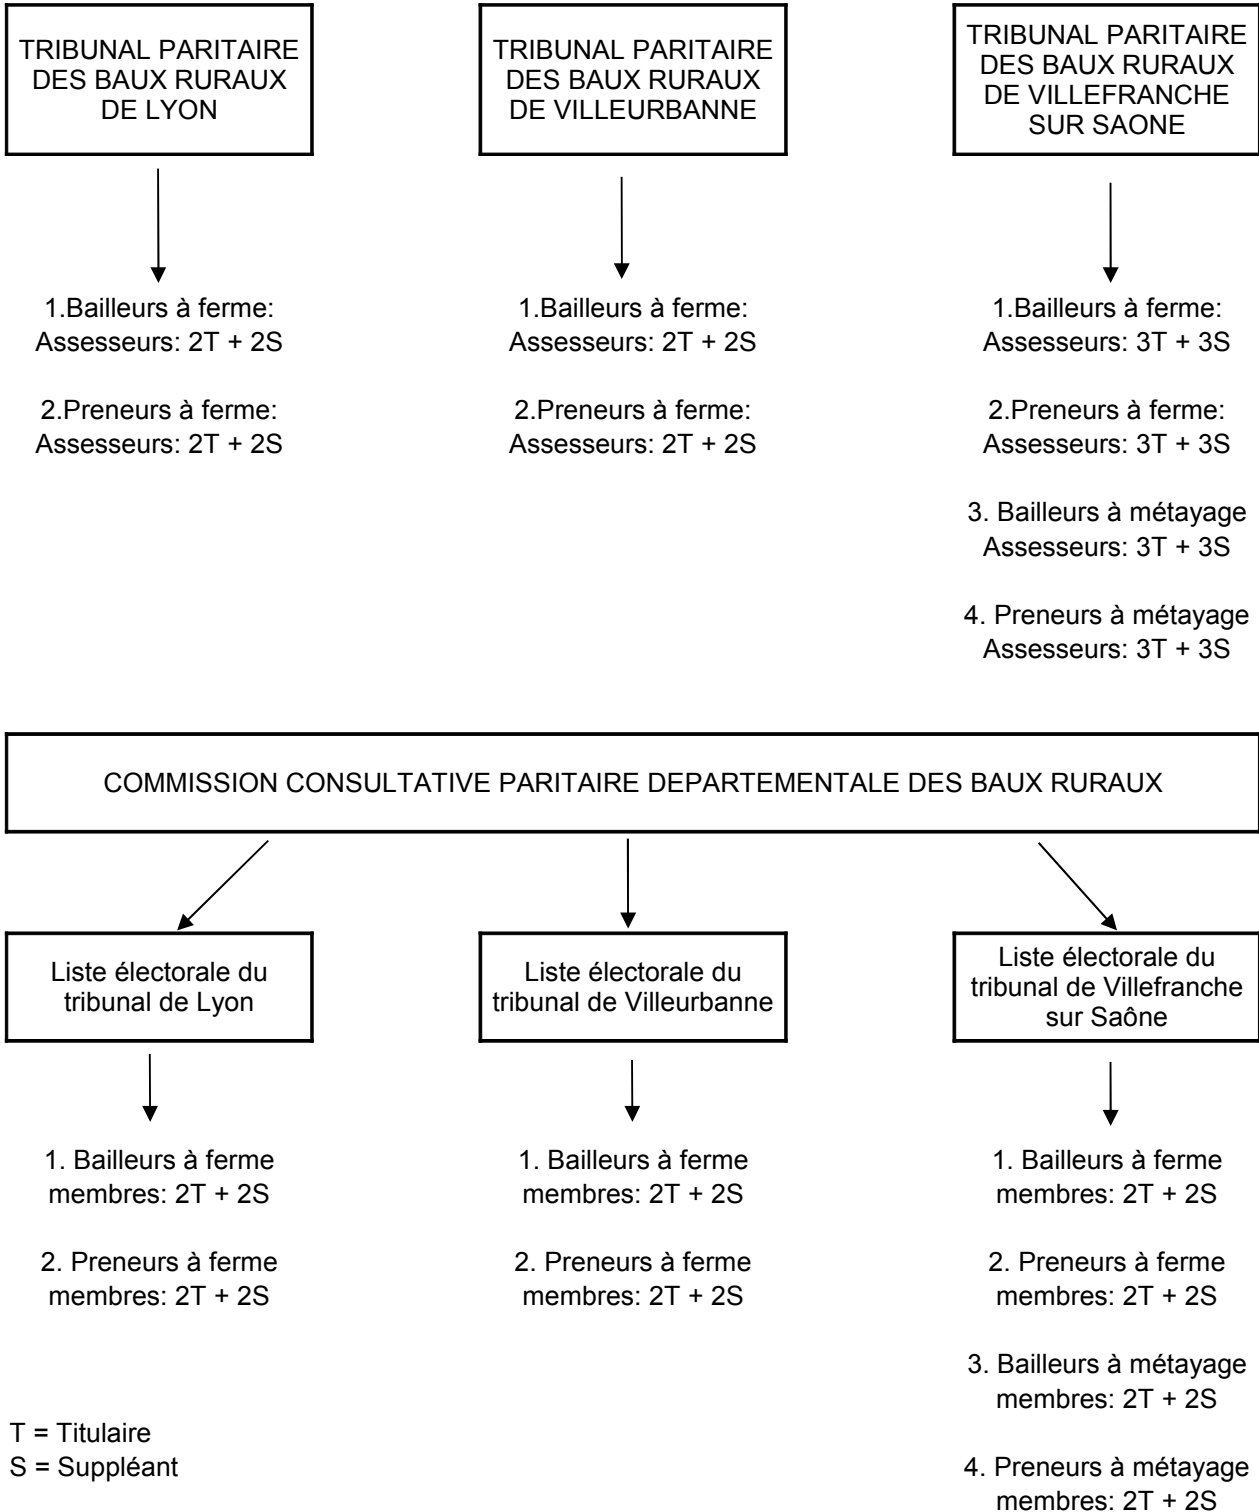

ELECTION DES MEMBRES ASSESSEURS DES TRIBUNAUX PARITAIRES DES BAUX RURAUX ET DES MEMBRES DES COMMISSIONS CONSULTATIVES PARITAIRES DEPARTEMENTALES DES BAUX RURAUX

SCRUTIN DE JANVIER 2010

Tribunaux de Lyon et Villeurbanne: 2 sections = 2 listes électorales
Tribunal de Villefranche sur Saône: 4 sections = 4 listes électorales

Pour mémoire:
2 catégories: Bailleurs et Preneurs
2 sections: Fermage et Métayage