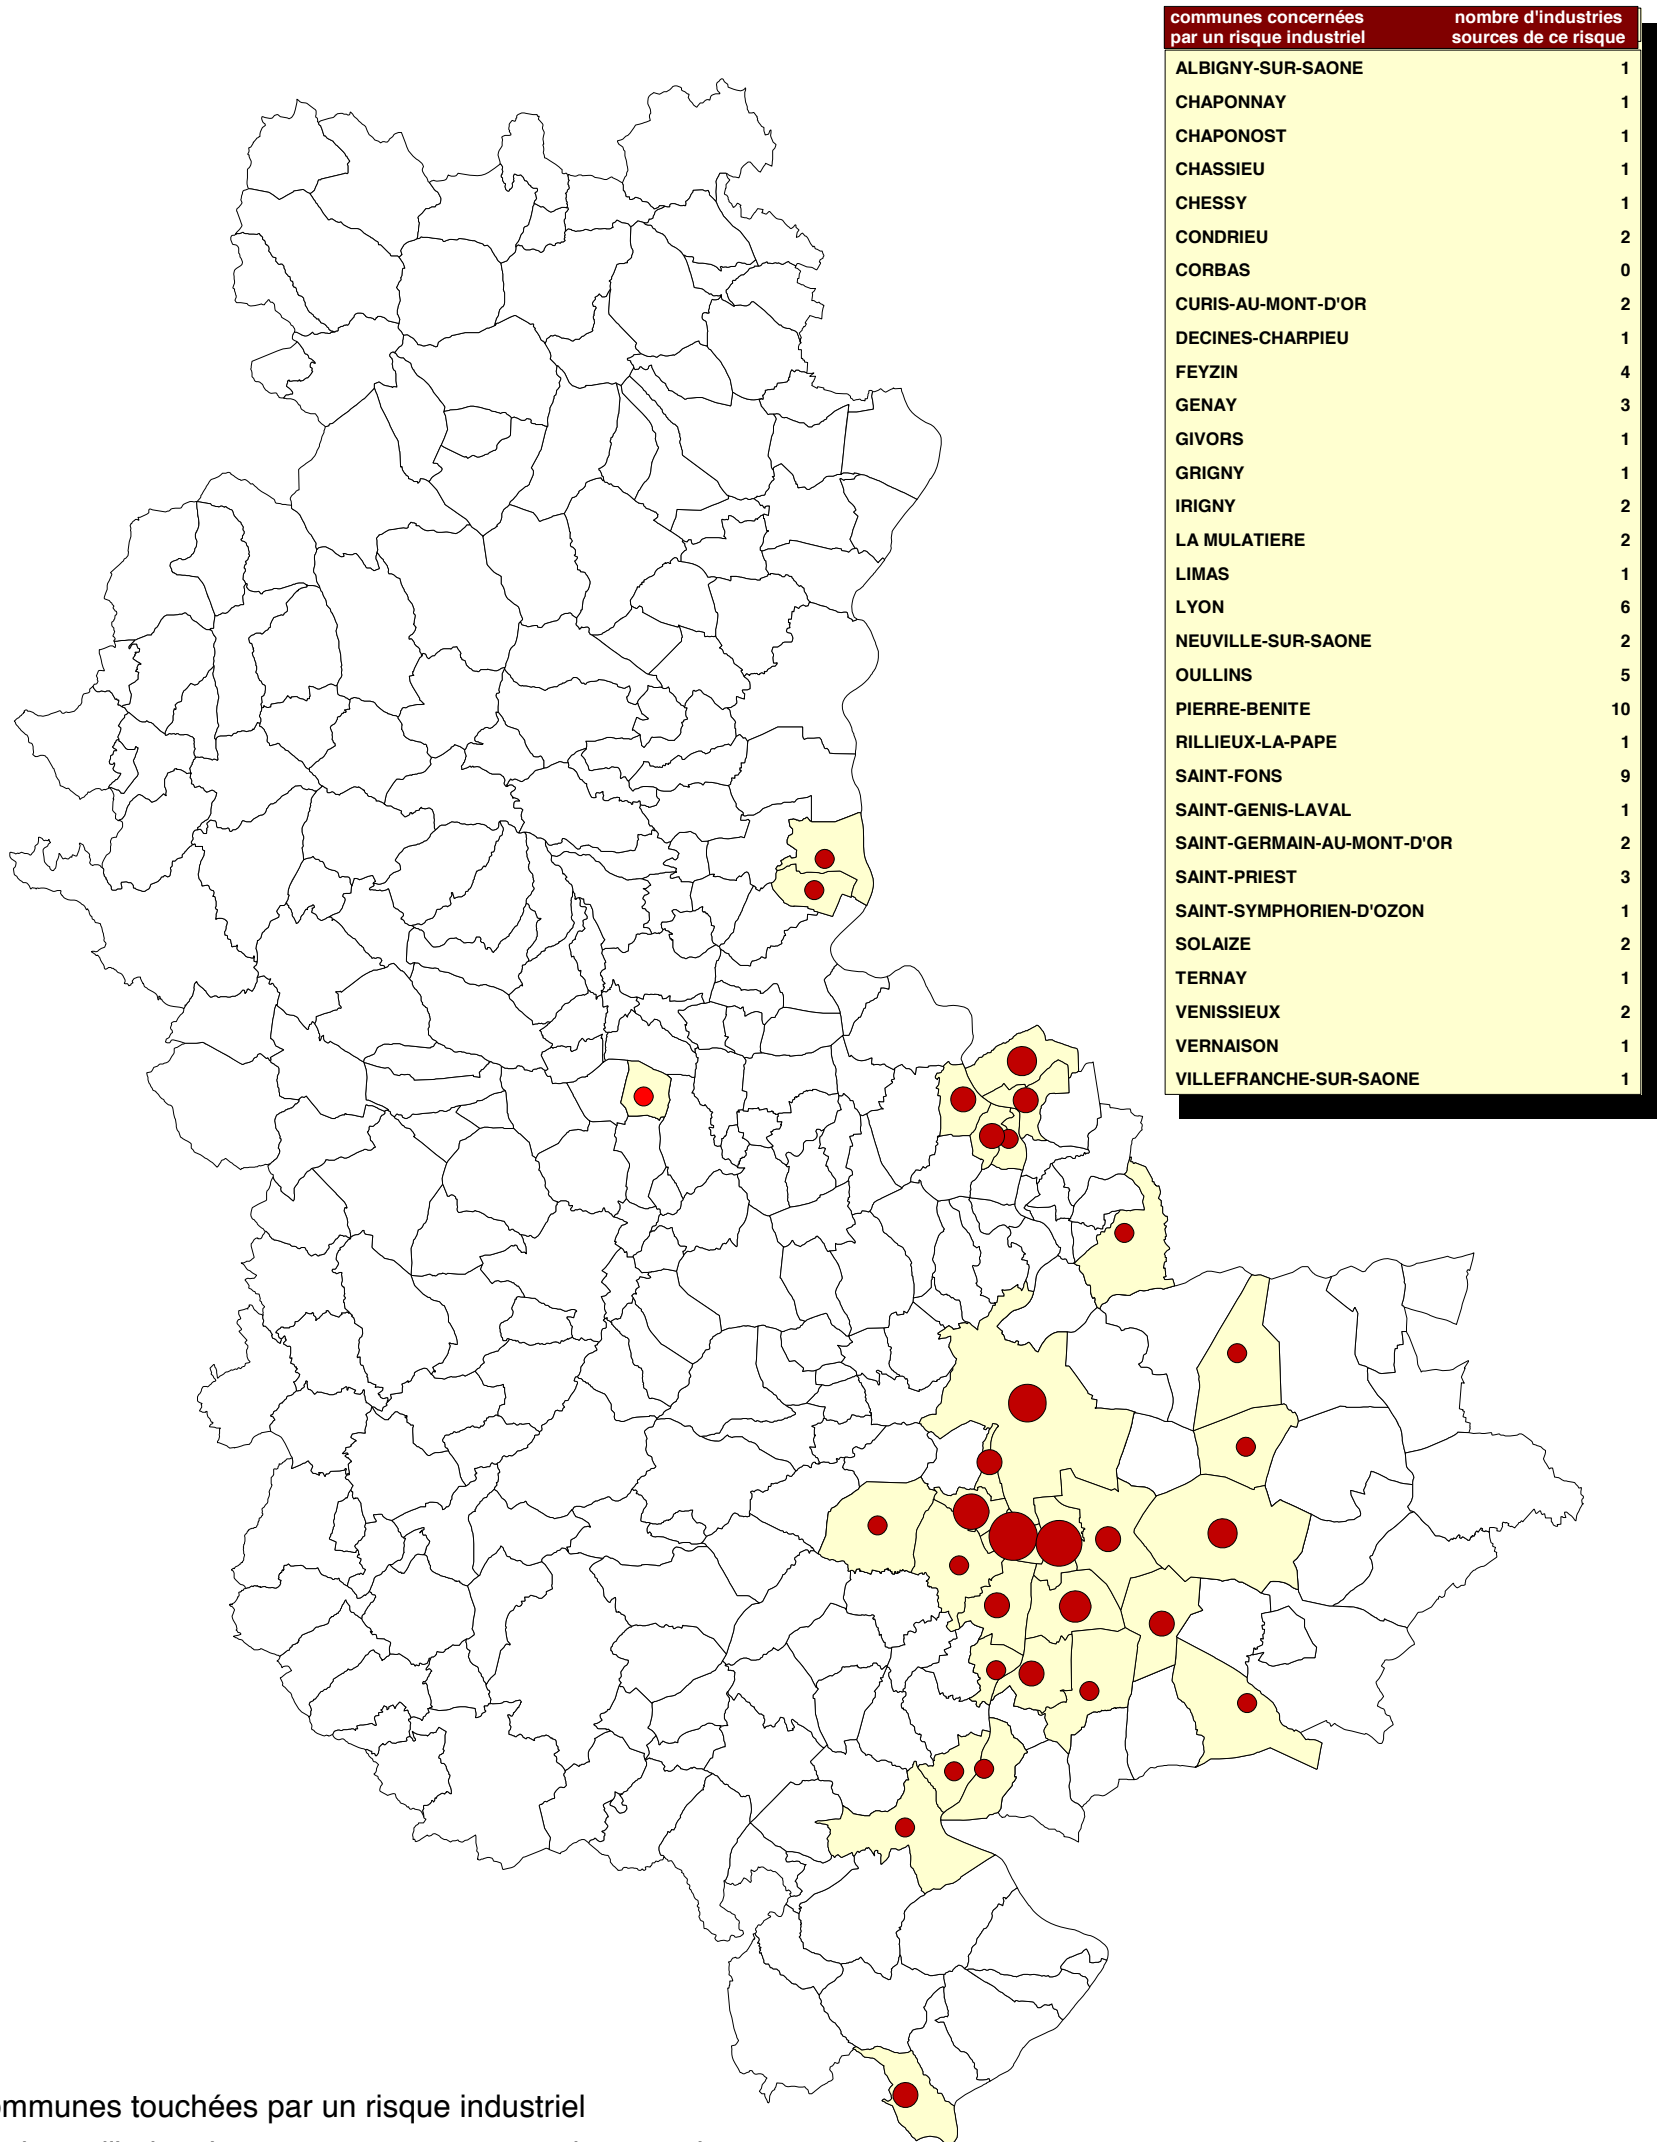

DDRM du Rhone - Risque Industriel

communes concernées par un risque industriel	nombre d'industries sources de ce risque
ALBIGNY-SUR-SAONE	1
CHAPONNAY	1
CHAPONOST	1
CHASSIEU	1
CHESSY	1
CONDRIEU	2
CORBAS	0
CURIS-AU-MONT-D'OR	2
DECINES-CHARPIEU	1
FEYZIN	4
GENAY	3
GIVORS	1
GRIGNY	1
IRIGNY	2
LA MULATIERE	2
LIMAS	1
LYON	6
NEUVILLE-SUR-SAONE	2
OULLINS	5
PIERRE-BENITE	10
RILLIEUX-LA-PAPE	1
SAINT-FONS	9
SAINT-GENIS-LAVAL	1
SAINT-GERMAIN-AU-MONT-D'OR	2
SAINT-PRIEST	3
SAINT-SYMPHORIEN-D'OZON	1
SOLAIZE	2
TERNAY	1
VENISSIEUX	2
VERNAISON	1
VILLEFRANCHE-SUR-SAONE	1