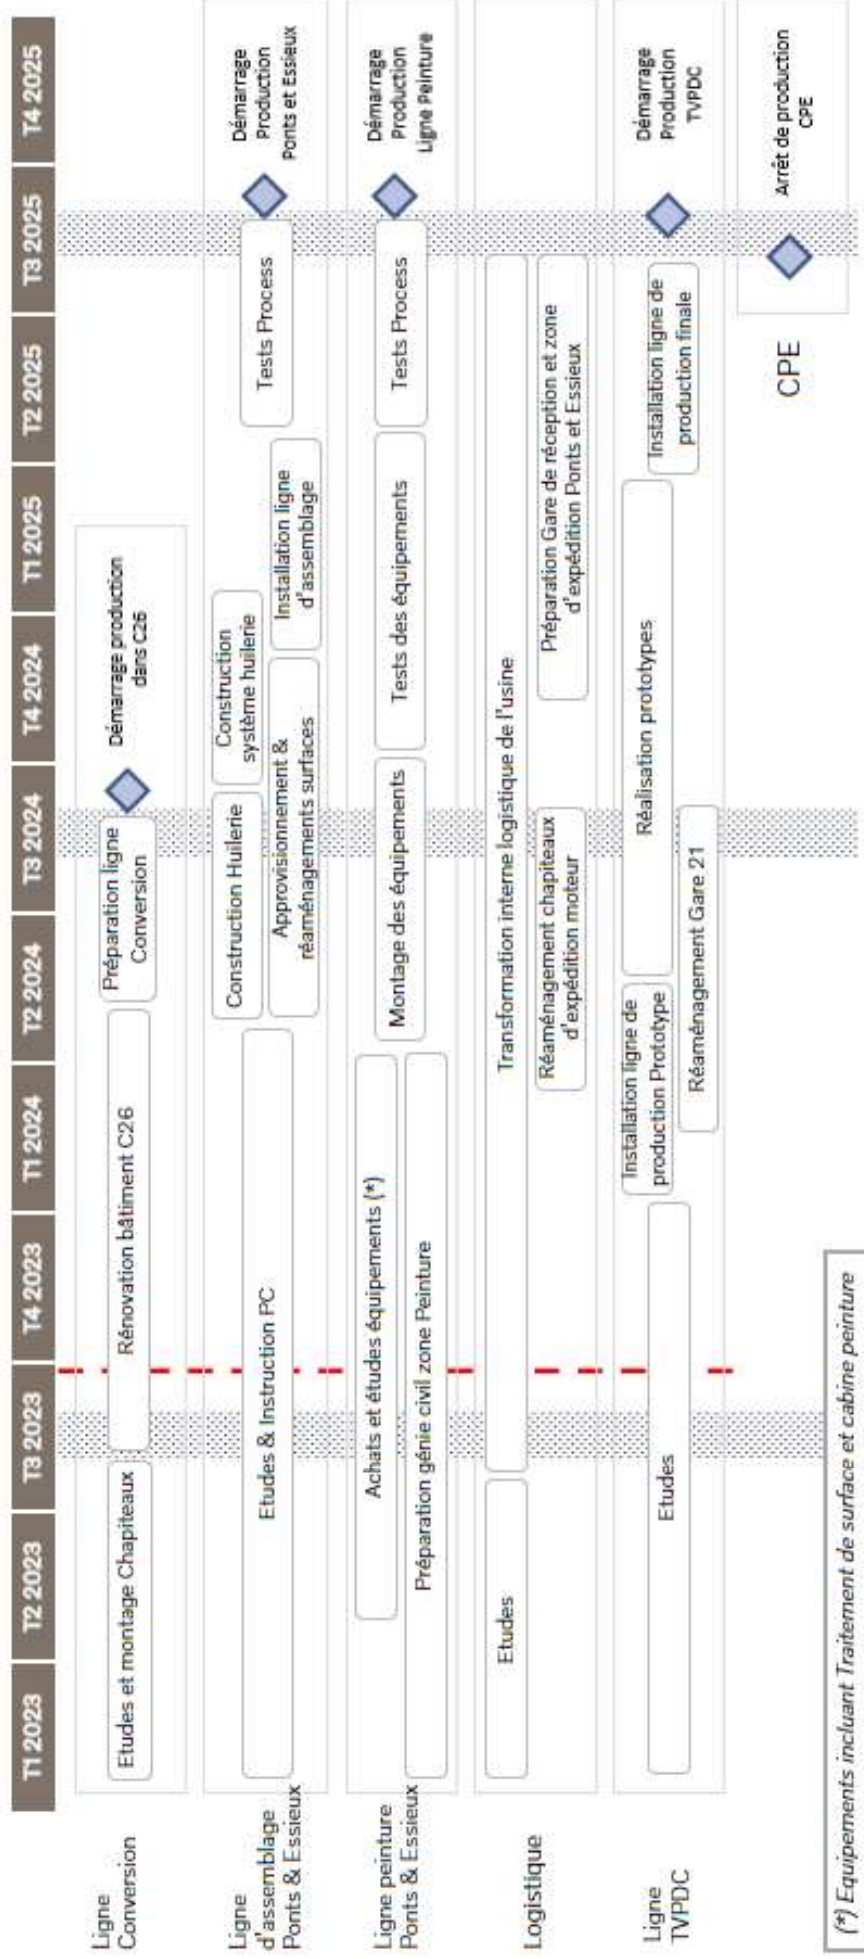

❑ Objectifs temporels de Convergence :

[ICPE / projet « CONVERGENCE »](#)

Planning Directeur du programme VNX2025

V O L V O

(*) Equipements incluant Traitement de surface et cabine peinture