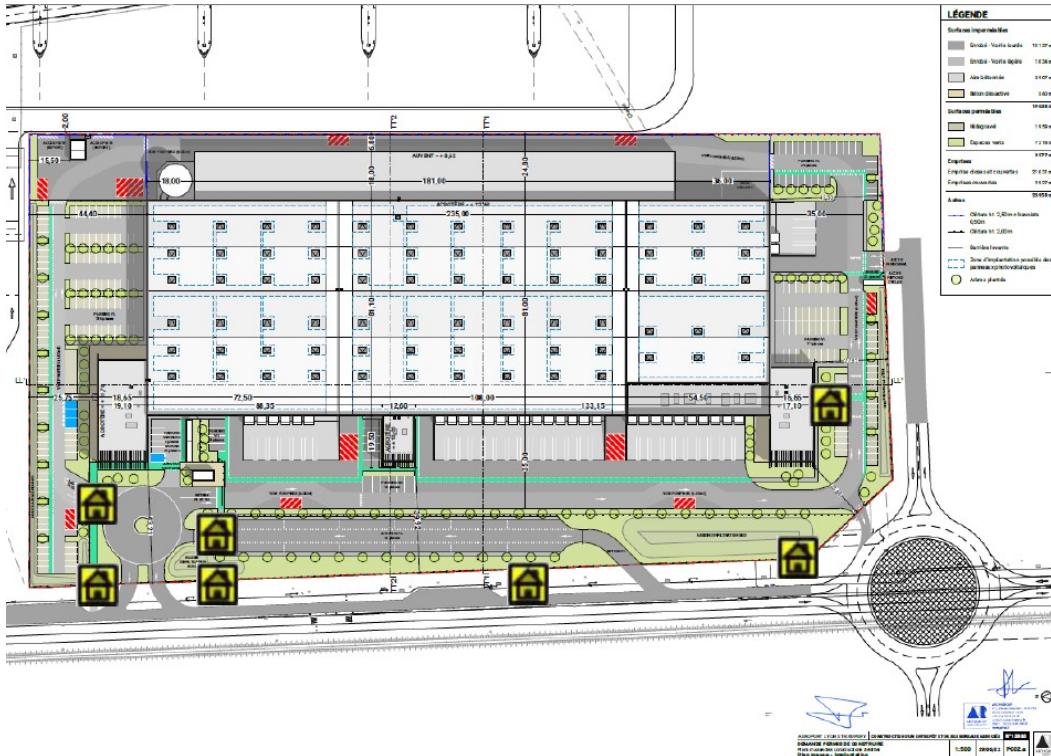

Annexe IV Localisation des mesures MR7 et MR8

Mesure MR7 : Plantation de haies

Mesure MR8 : Installation de micro-habitats favorables à la petite faune

Vu pour être annexé à l'arrêté préfectoral N°DDPP-DREAL 2023-201
Pour la préfète,