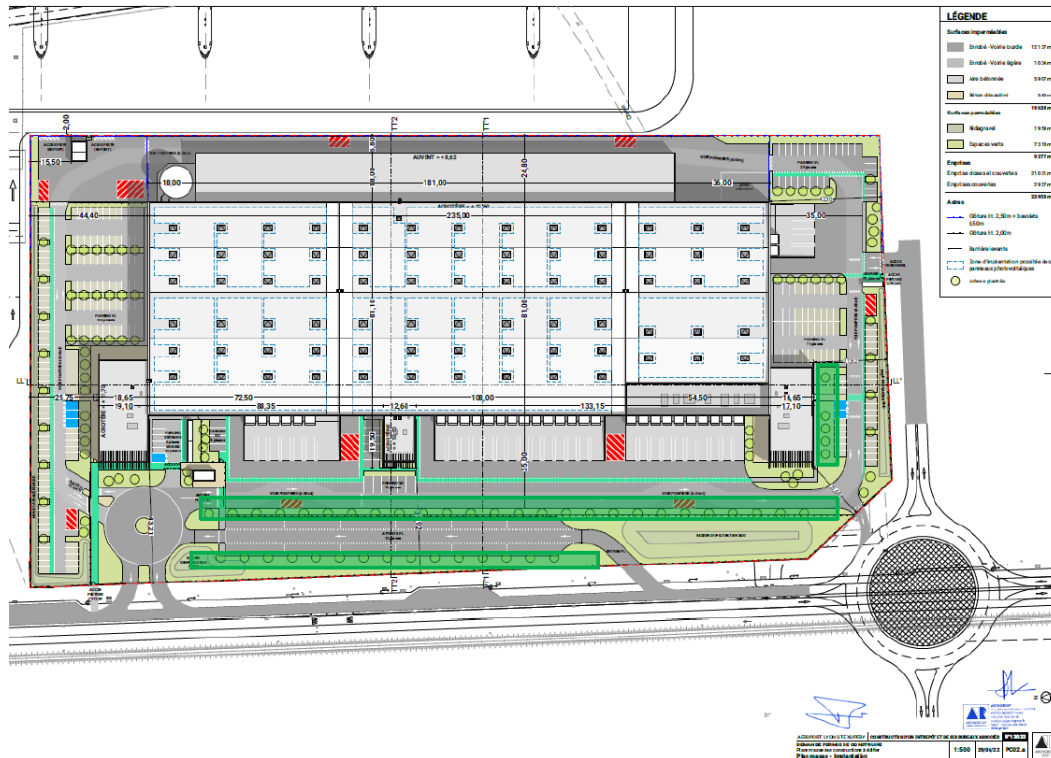

Annexe IV Localisation des mesures MR7 et MR8

Mesure MR7 : Plantation de haies

Mesure MR8 : Installation de micro-habitats favorables à la petite faune

Vu pour être annexé à l'arrêté préfectoral N°DDPP-DREAL 2023-201
Pour la préfète,