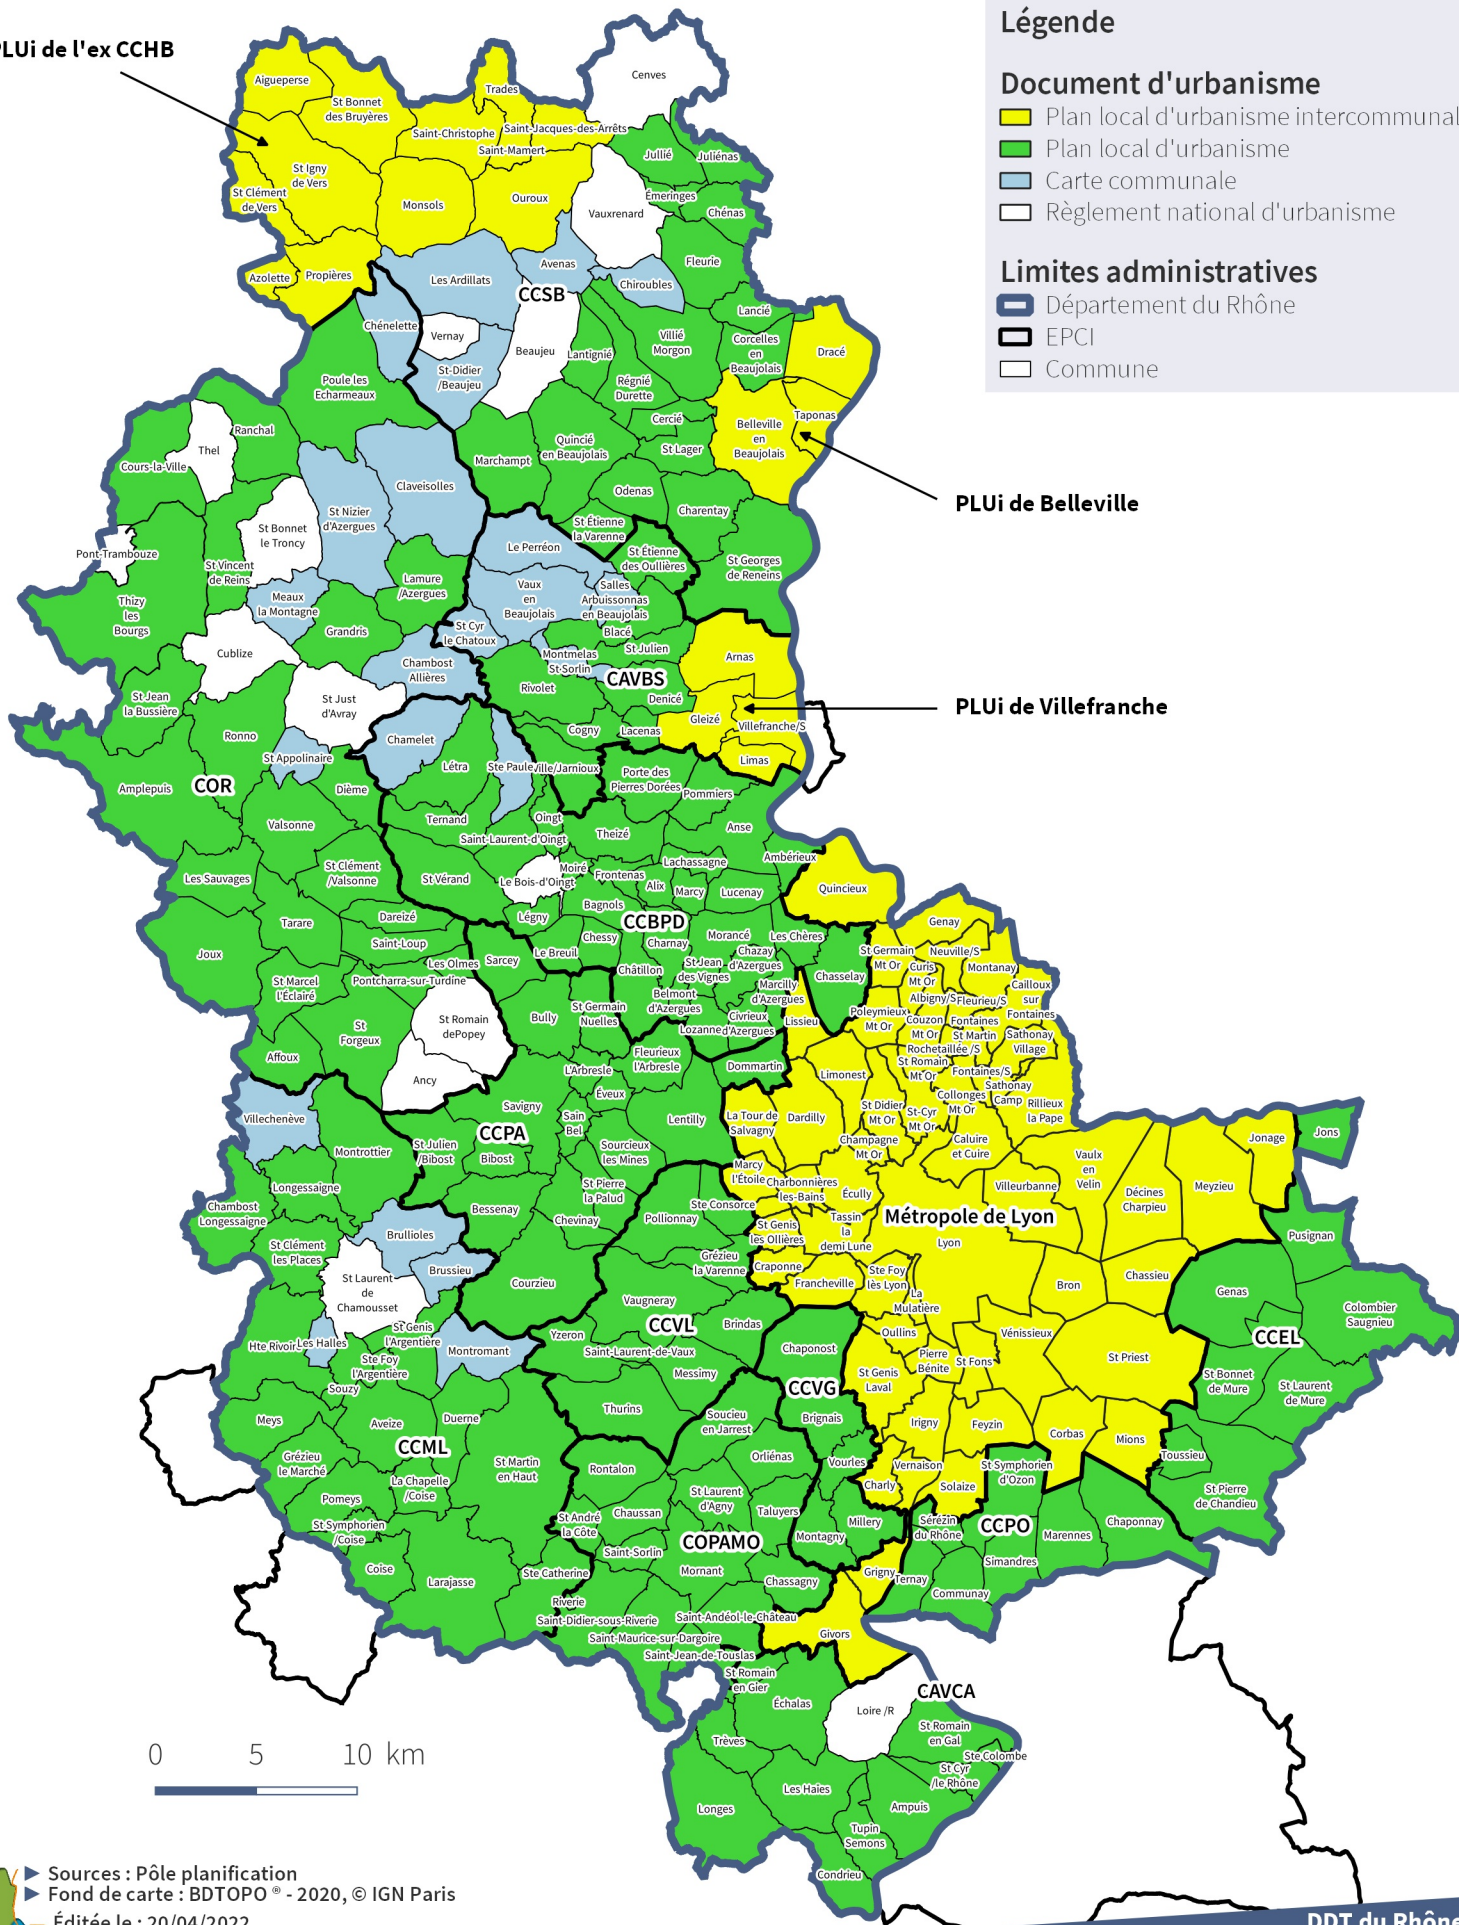

Situation des documents d'urbanisme

Au 1er avril 2022 - Département du Rhône

PLUi de l'ex CCHB

Légende

Document d'urbanisme

- Plan local d'urbanisme intercommunal
- Plan local d'urbanisme
- Carte communale
- Règlement national d'urbanisme

Limites administratives

- Département du Rhône
- EPCI
- Commune

PLUi de Belleville

PLUi de Villefranche

0 5 10 km