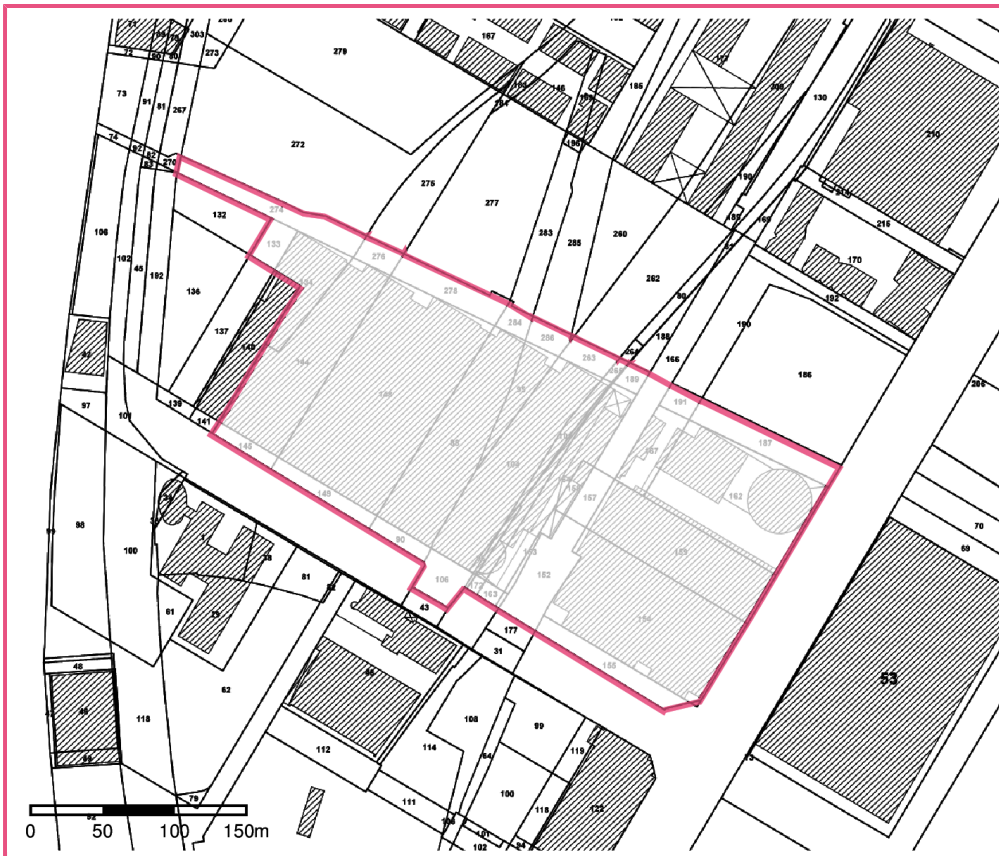

Projet de SIS
Parcelles cadastrales - IGN

Identifiant : 69SIS02034