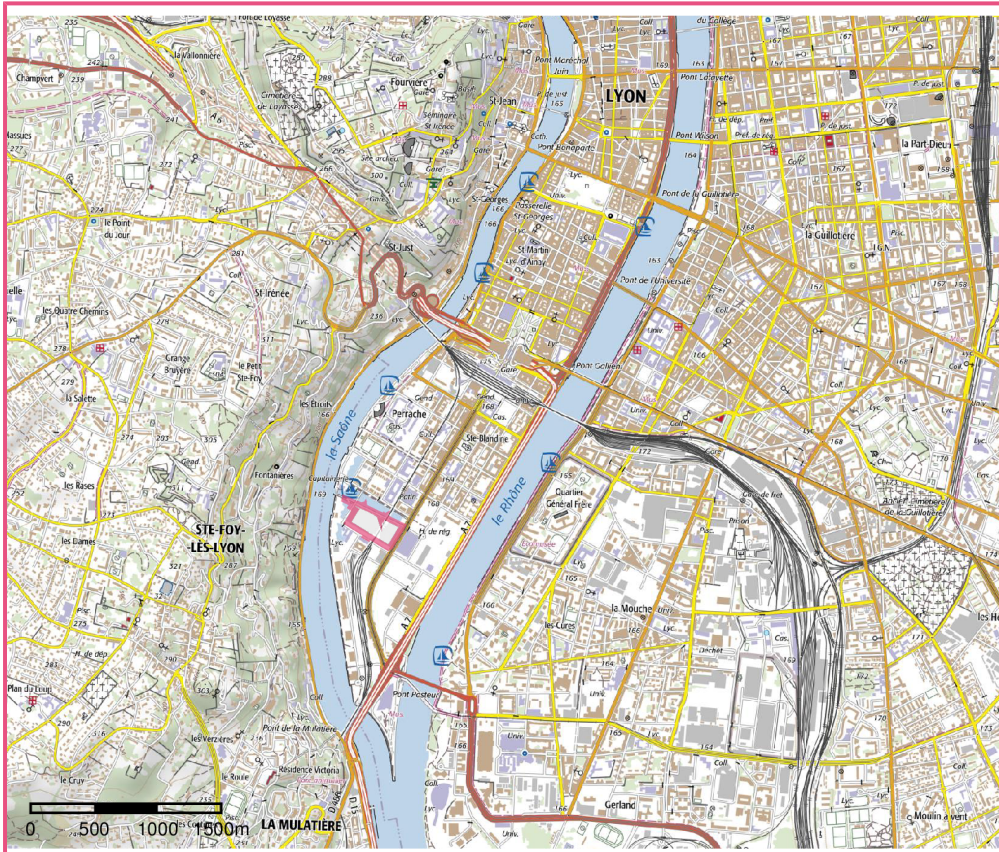

Cartographie

Projet de SIS
Cartes IGN - IGN

Identifiant : 69SIS02034