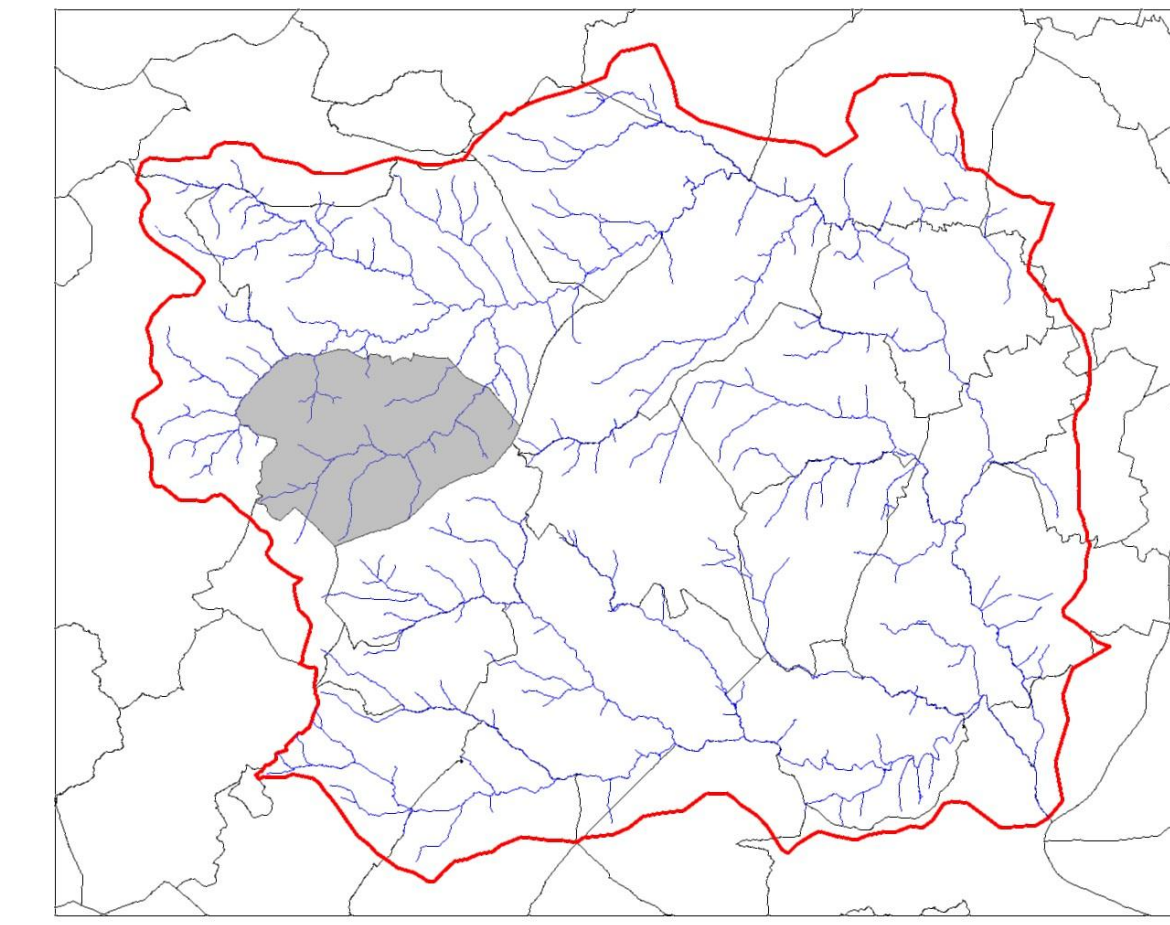

ZONE BLANCHE

ZONE BLANCHE

ZONE BLANCHE

ZONE BLANCHE

Rontalon

Chaussan

-  Limite communale
-  Zone Rouge
-  Limite du bassin versant du Garon

**PLAN DE PREVENTION DES RISQUES NATURELS
D'INONDATION DU GARON**

PRIÉRE DE RIRE:

**PLAN DE ZONAGE
10-COMMUNE DE RONTALON**

Date : janvier 2014 Prescription du : 13 décembre 2012
Échelle : 1/5000ème Approbation du : 11 juin 2015