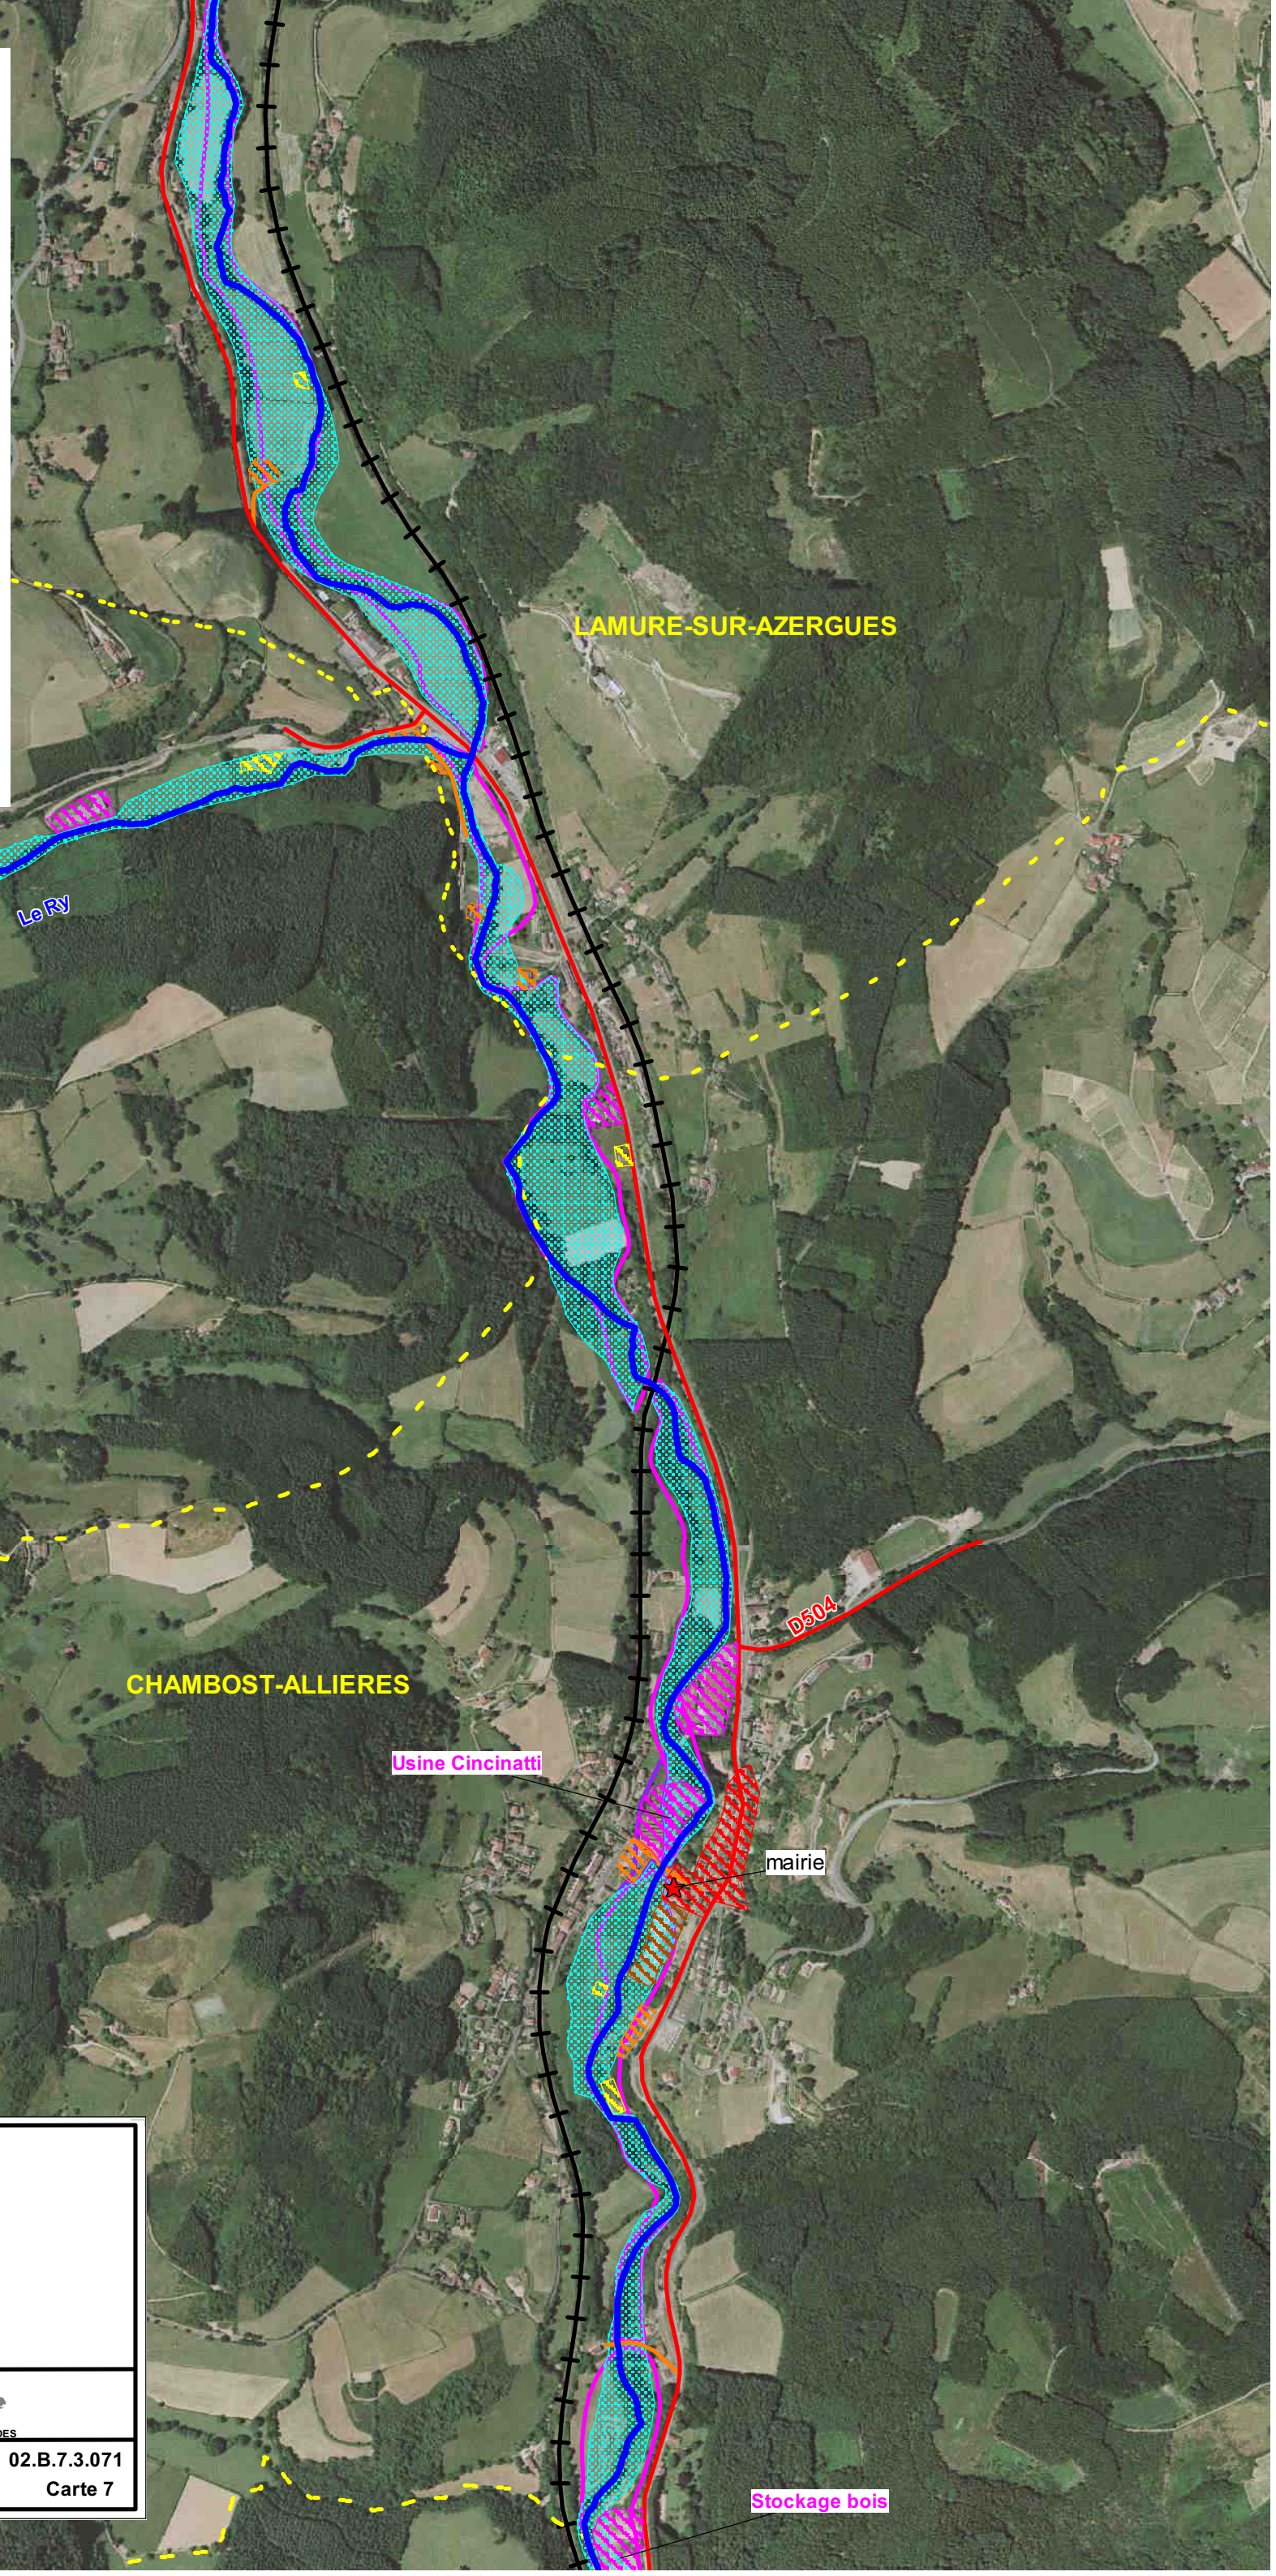

LEGENDE :

-  Rivière
-  Limite de commune
-  Centre urbain
-  Zone d'habitation (hors centre urbain)
-  Zone d'activité économique
-  Zone de loisirs
-  Equipement sensible (station d'épuration, station de pompage...)
-  Etablissement public (mairie, école,...)
-  Camping
-  Route principale
-  Route locale
-  Voie ferrée
-  Champ d'expansion de la crue centennale
-  Crue historique 1983
-  Autres phénomènes à prendre en compte

D.D.E. DU RHÔNE
P.P.R.I. VALLEE DE L'AZERGUES

CARTE DES ENJEUX
*Chambost Allières - Grandris
Lamure sur Azergues*

Date	Dessiné	Vérifié
05/05	PM	FG
Modifié	Dessiné	Vérifié
09/07	PM	FG
10/08	PM	FG

GEOPLUS, SOCIÉTÉ D'ÉTUDES

02.B.7.3.071
Carte 7

Ech : 1/10 000

Stockage bois