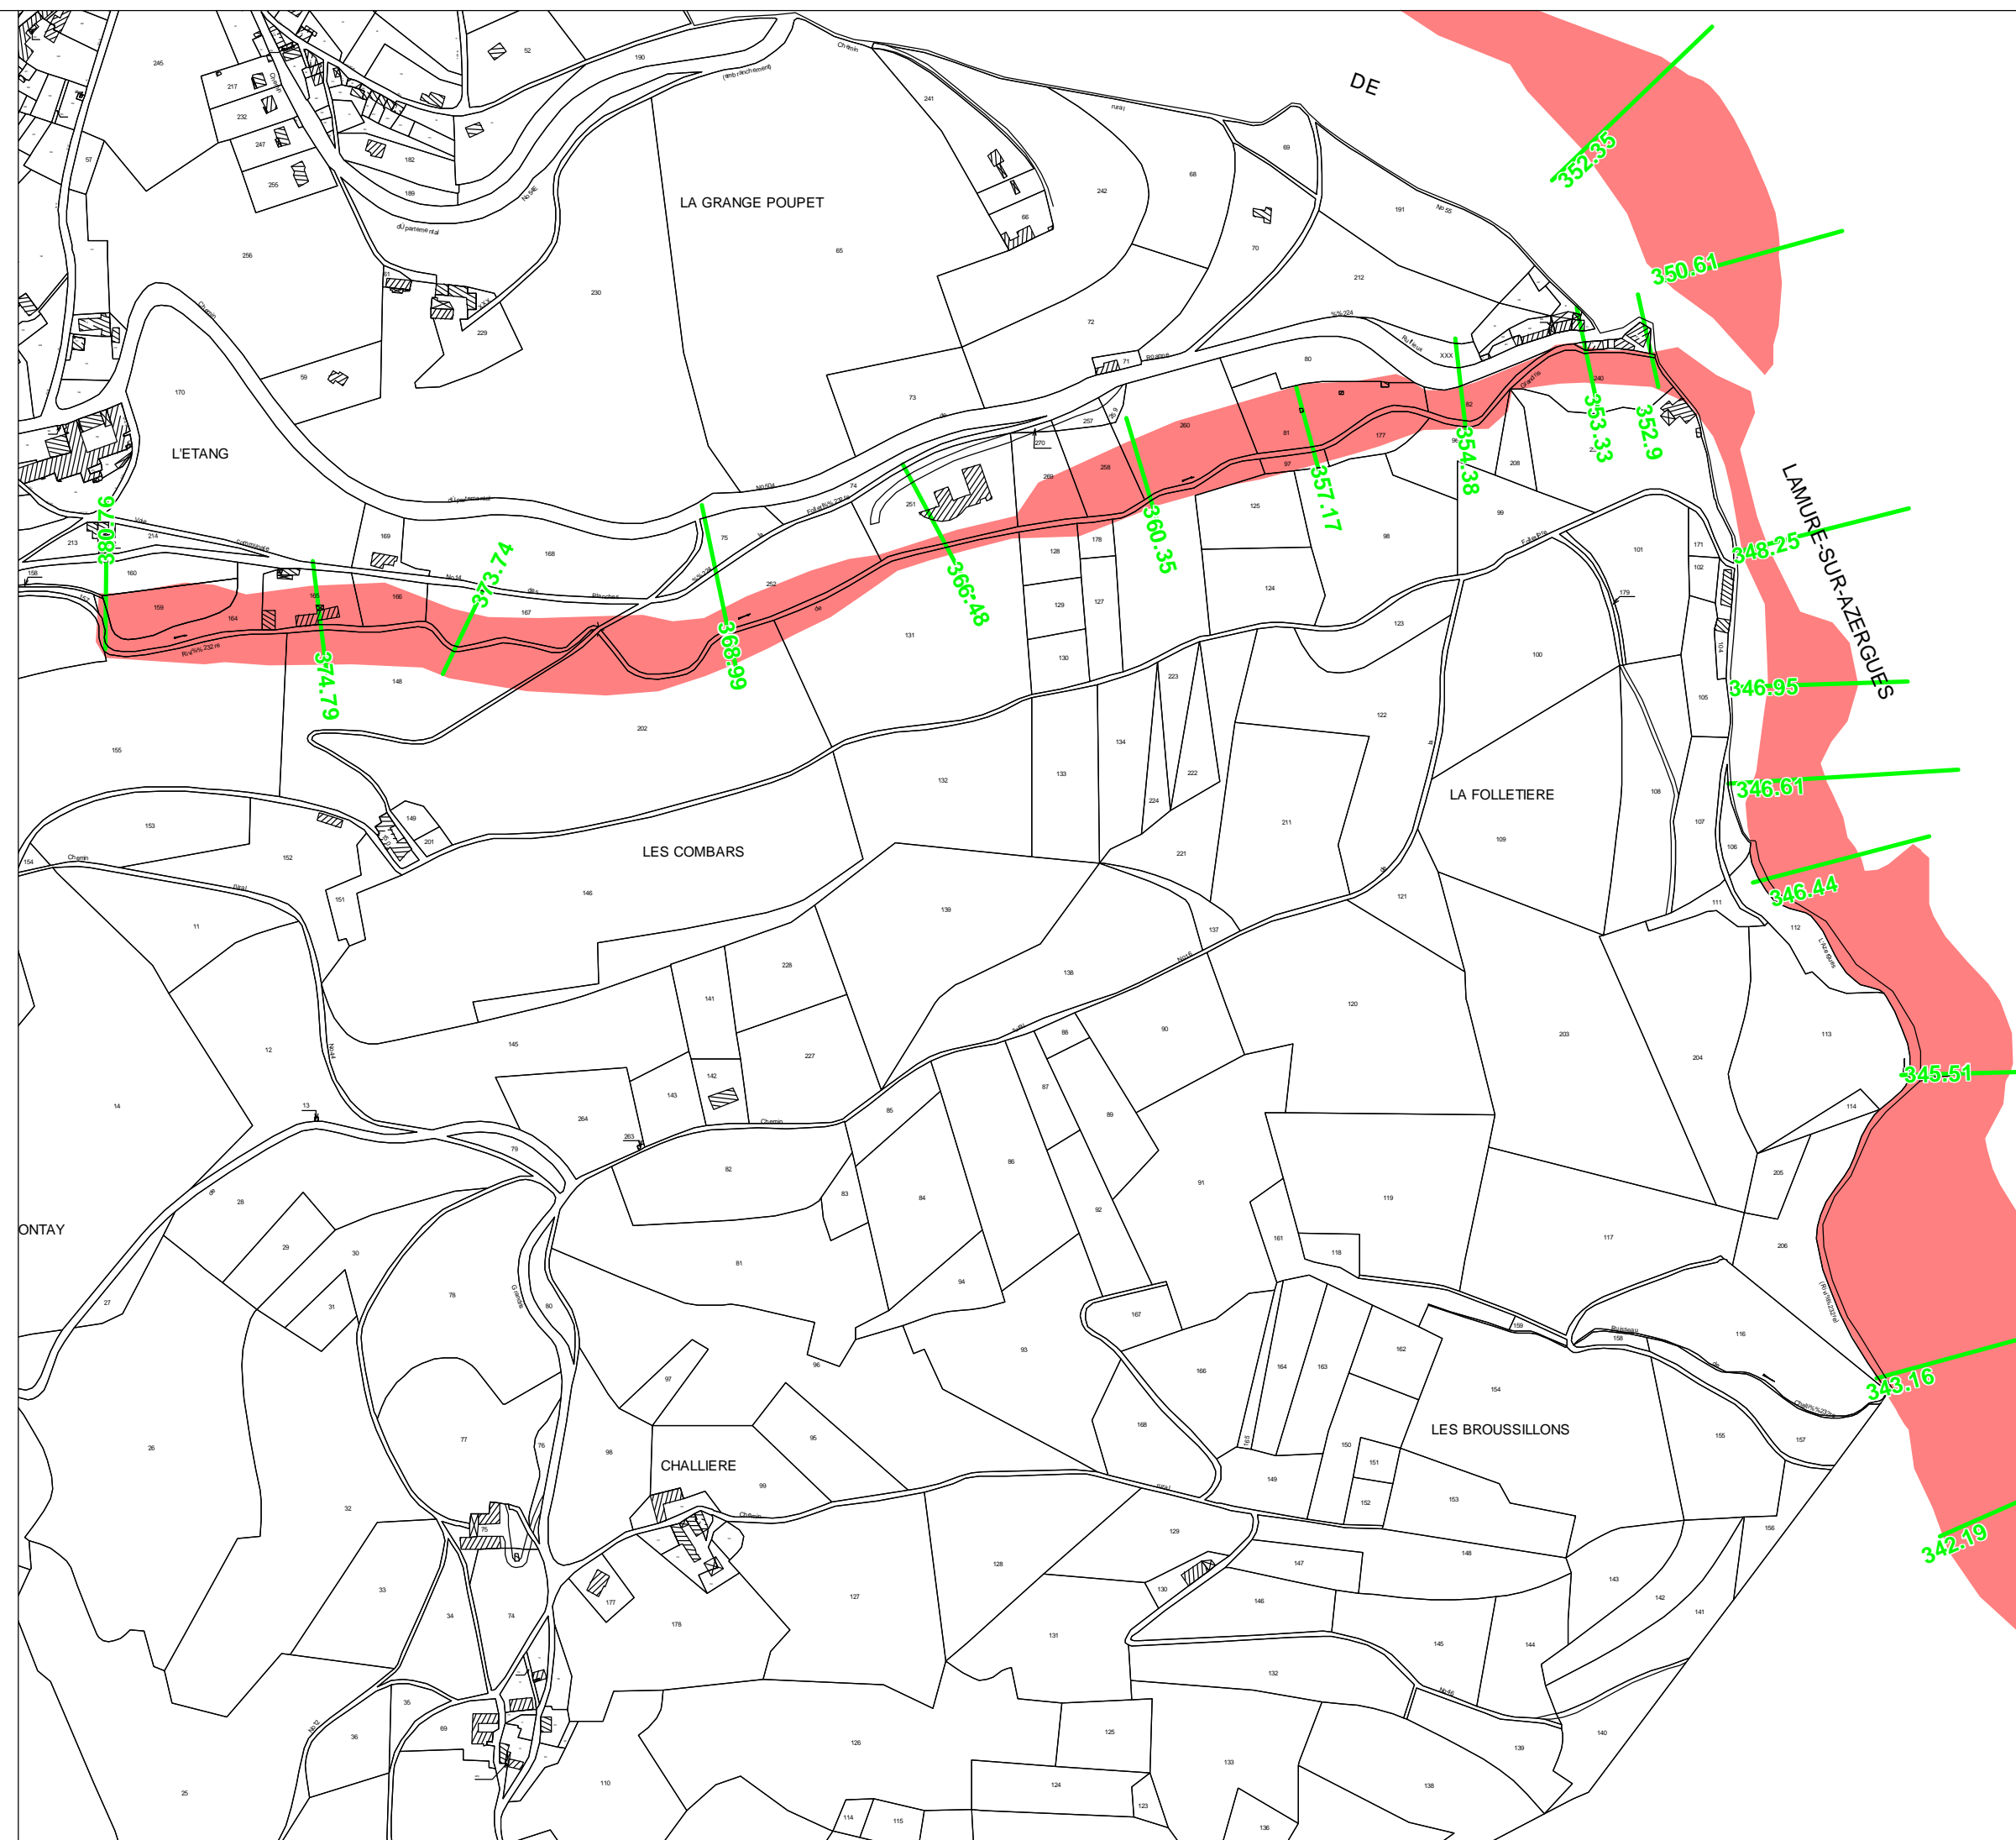

PLAN DE PREVENTION DES RISQUES NATURELS PREVISIBLES D'INONDATION DE L'AZERGUES

PLAN DE ZONAGE Commune de GRANDDRIS

- Légende :**
- Zone Rouge (R)
 - Zone Rouge Extension (Rext)
 - Zone Bleue (B)
 - Cote de référence

REALISATION :
Date: 15/10/2008

Echelle: 1/5 000

PRESCRIPTION DU P.P.R. : le 17 juillet 2003
et le 22 mars 2004

APPROBATION DU PPR :

SERDD / MR - OCTOBRE 2008