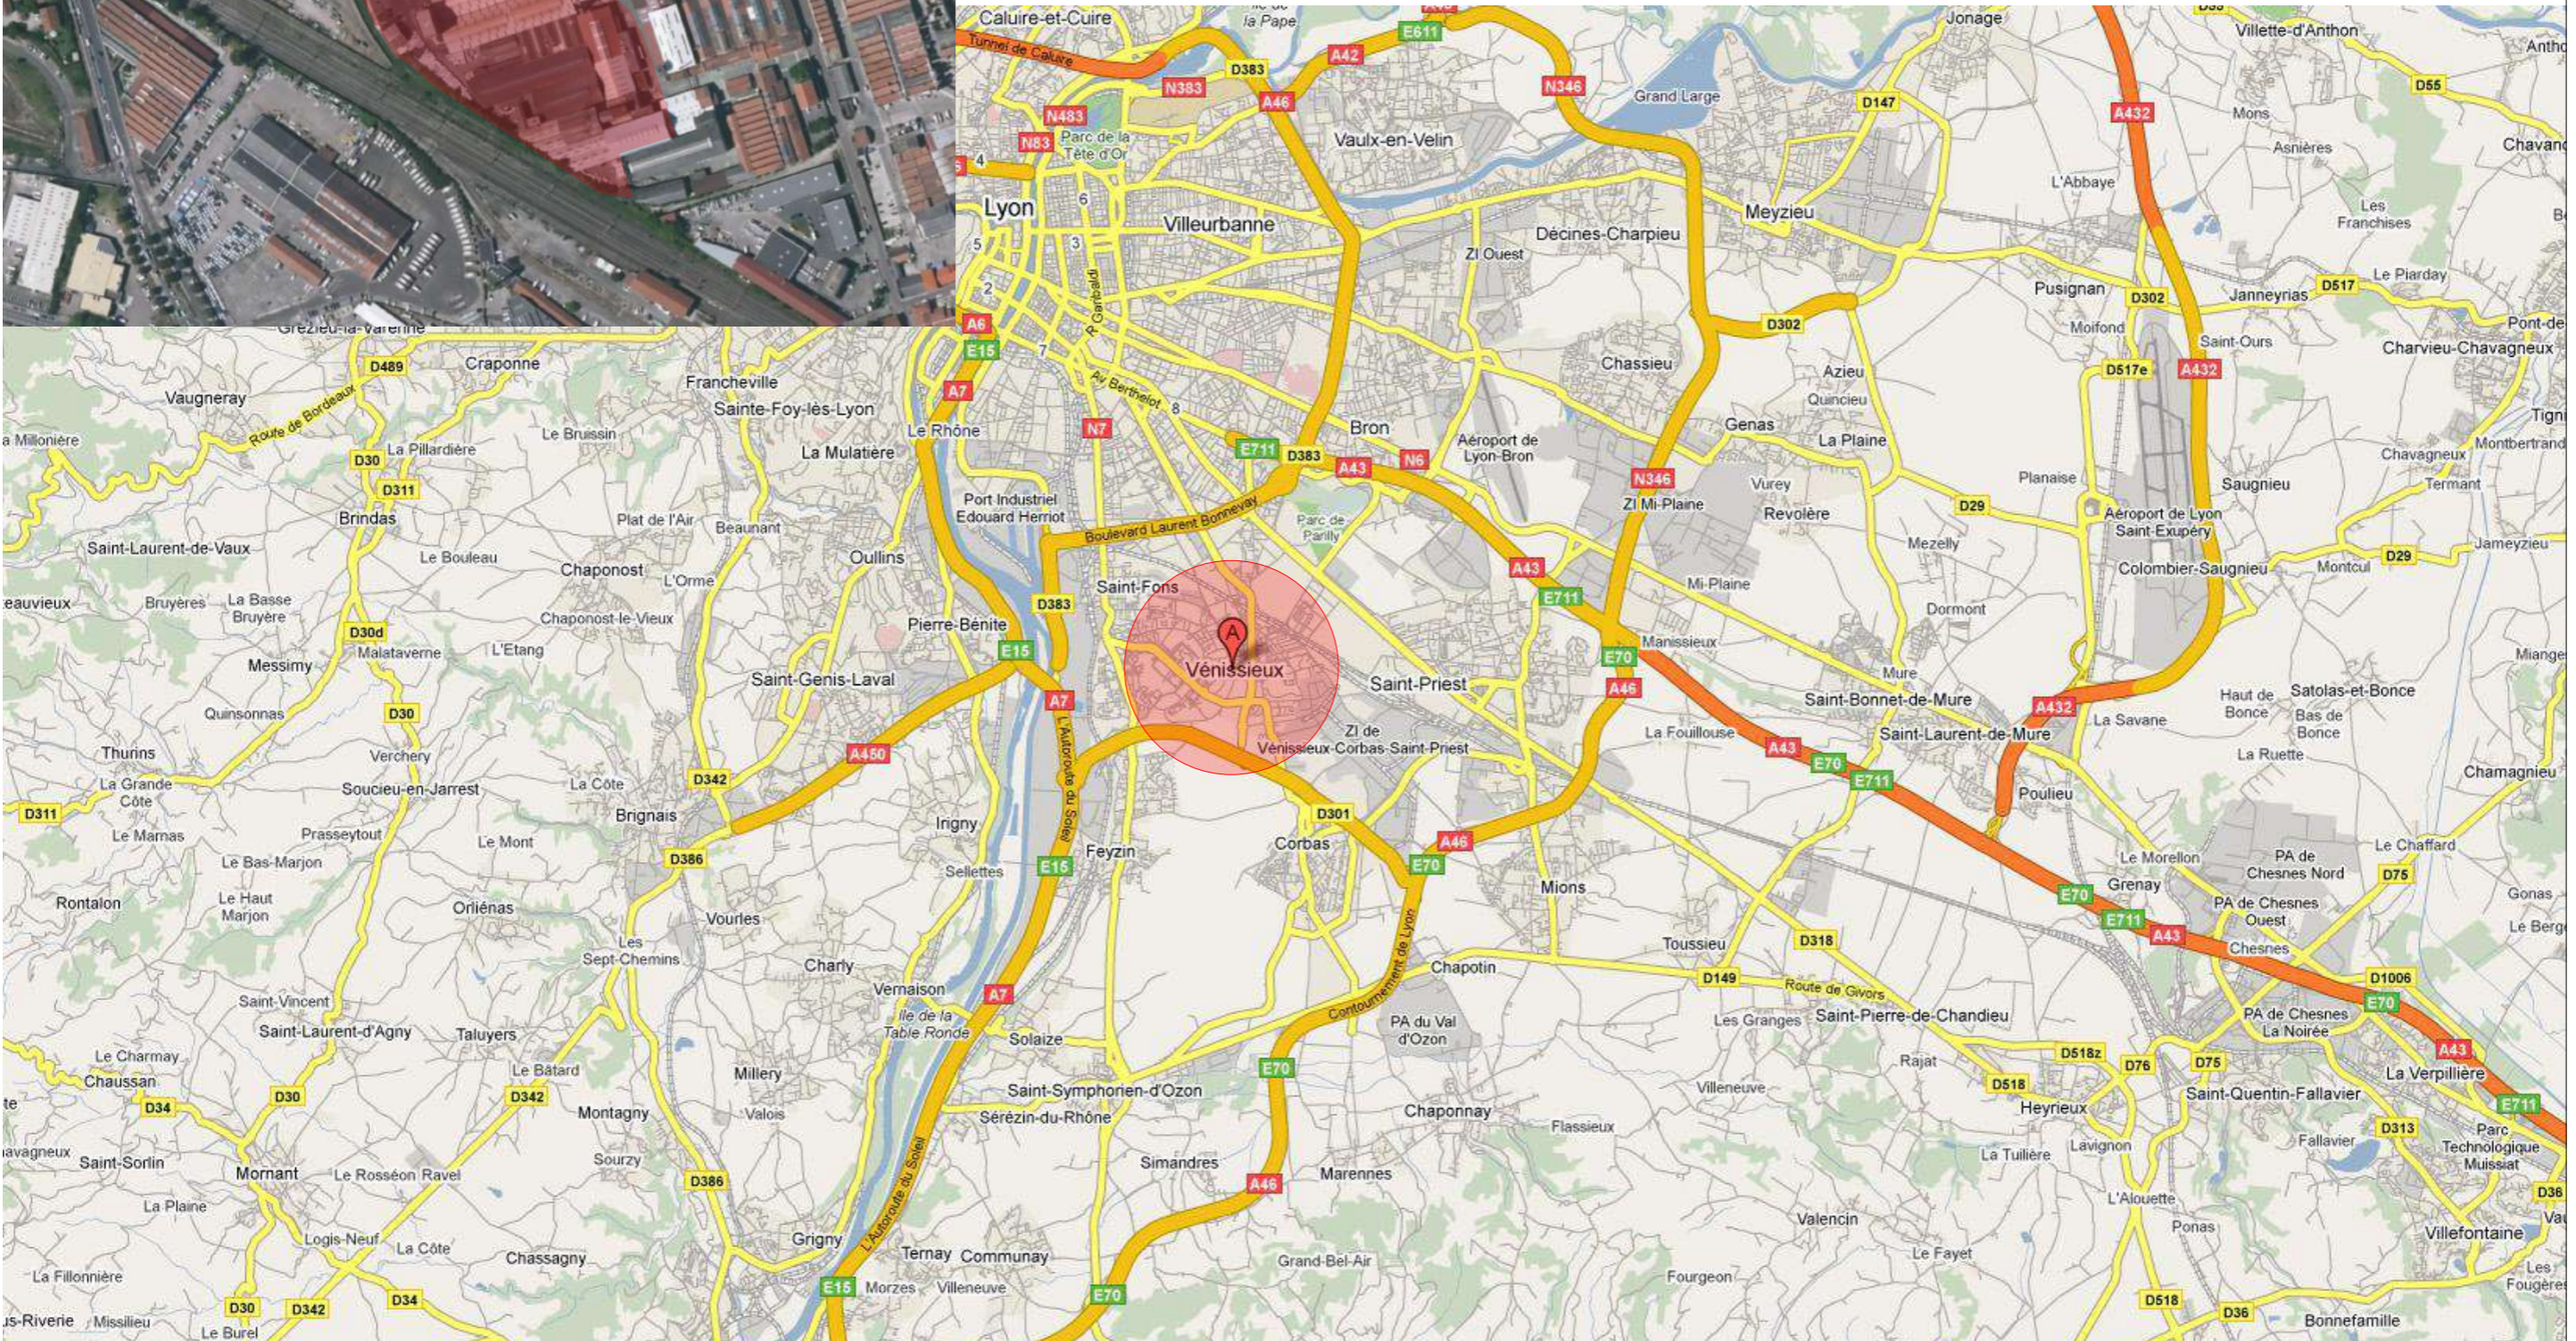

vue aérienne

Projet BAM - TOKAI COBEX VENISSIEUX  
**PLAN DE SITUATION échelle 1/25 000**