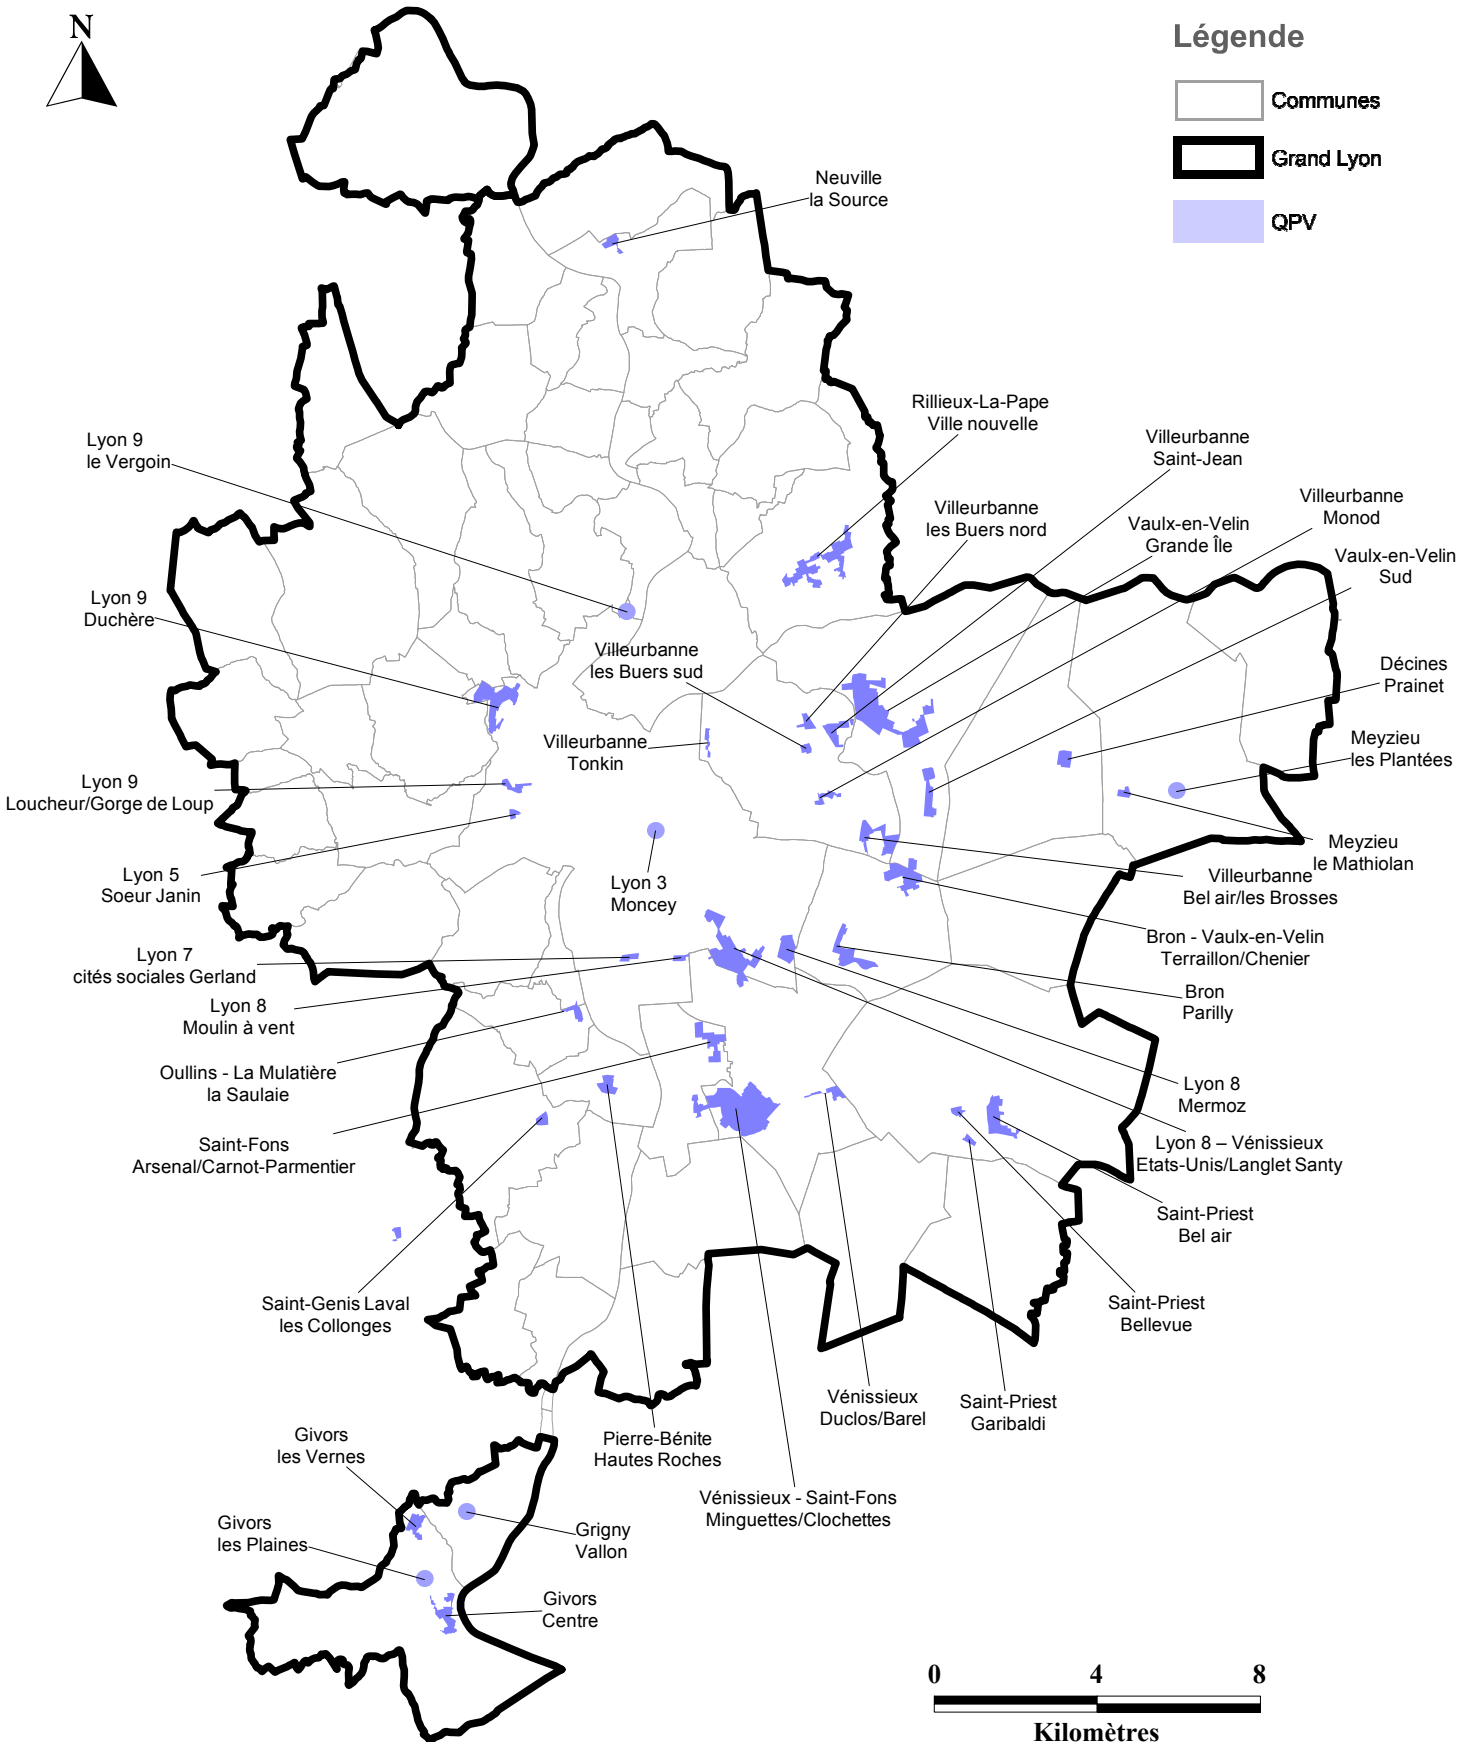

Quartiers Prioritaires de la Politique de la Ville

Grand Lyon

Légende

-  Communes
-  Grand Lyon
-  QPV

Sources : CGET 2014, DDT69 - SHRU, SCAN250®, ©IGN - Paris - 2009 - Protocole IGN/MEDDTL-MAAPRAT, octobre 2011 - Autorisation de diffusion : Restreinte - Reproduction : Libre