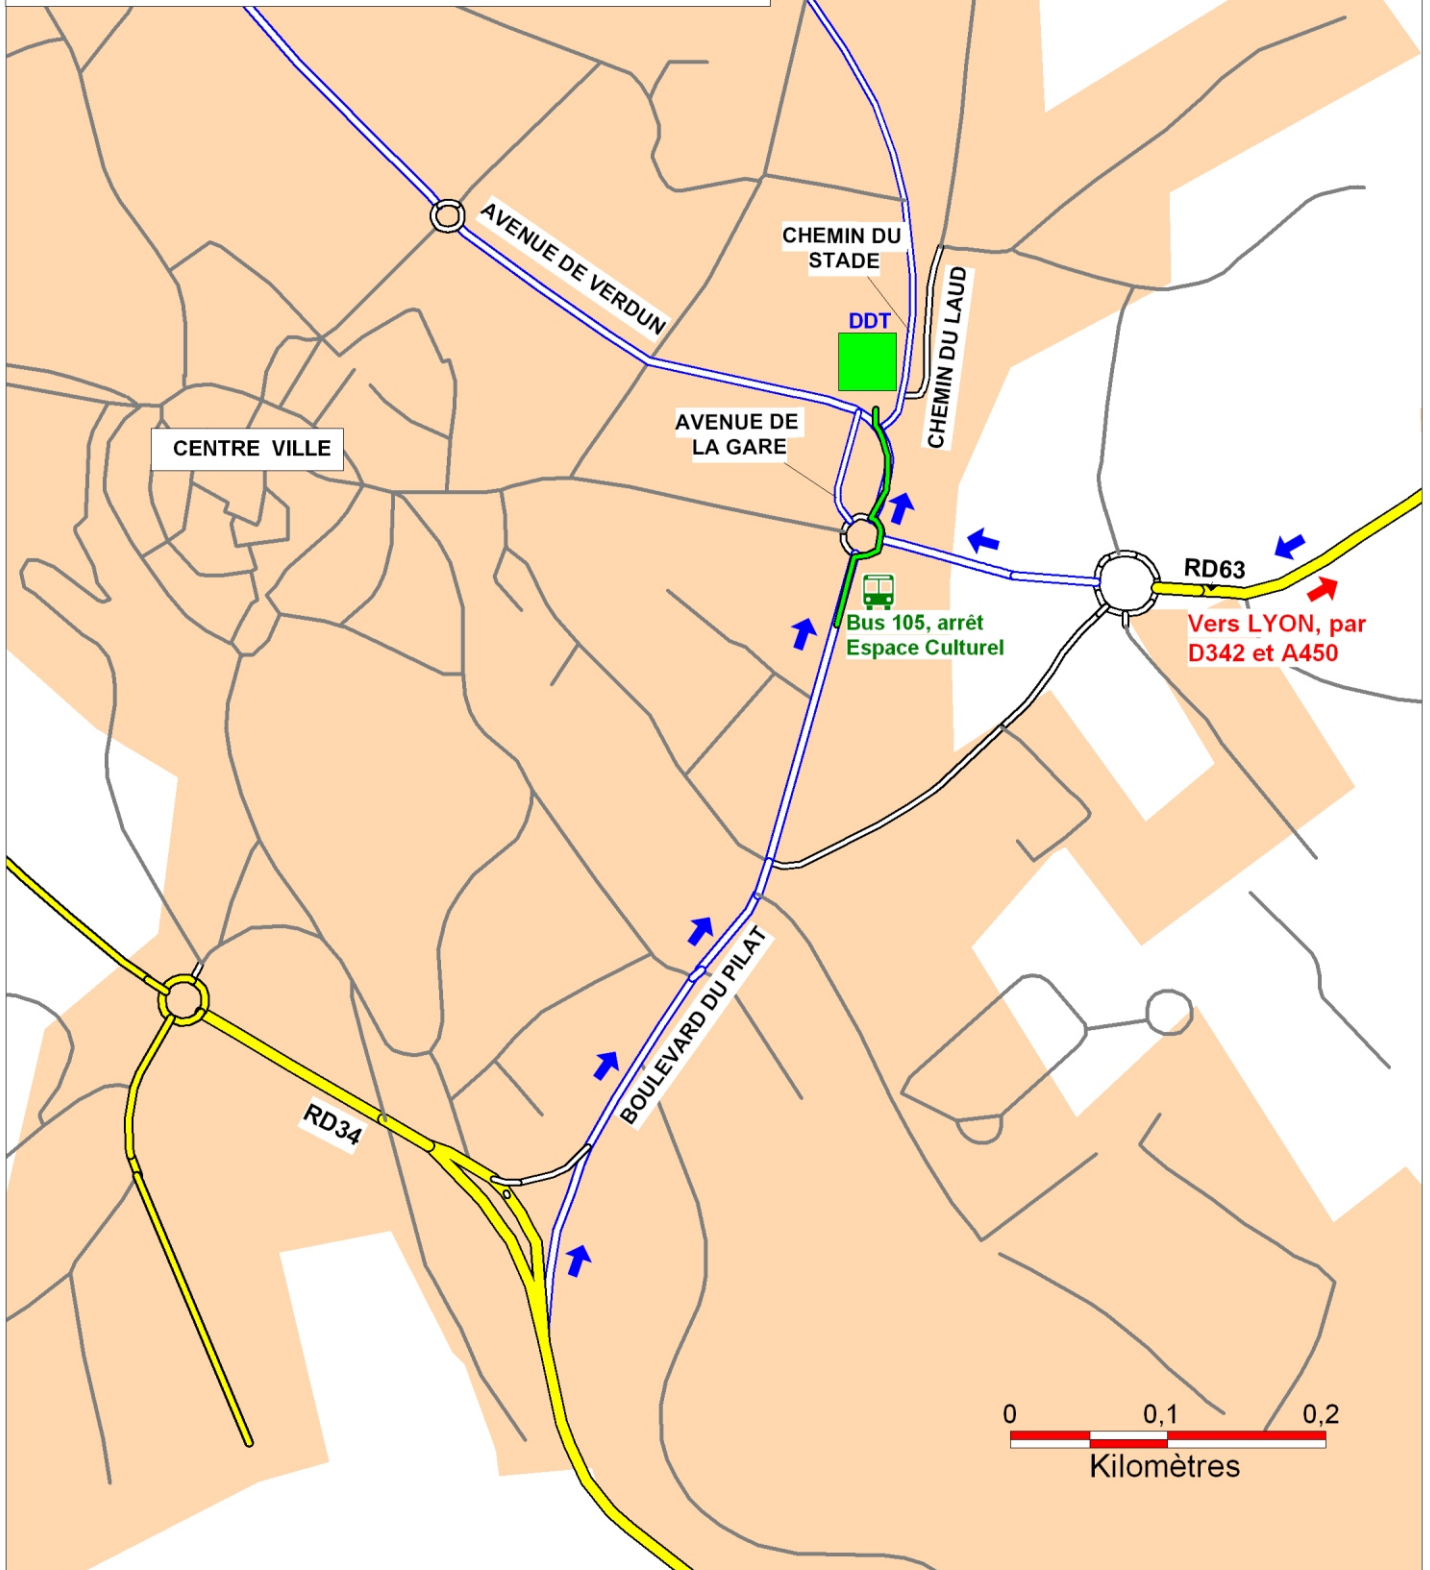

ACCES AU SERVICE TERRITORIAL SUD

A la gare SNCF de Perrache, prendre la ligne n° 105 (Cars du Rhône), et descendre à l'arrêt : Espace Culturel. Puis, suivre le trajet piétons, sur 140 m. (tracé en vert sur la carte).

En venant de Lyon, prendre : l' A7, puis à Pierre-Bénite, l' A450, direction : Vourles, Brignais, D342, jusqu'aux D63, ou D34, jusqu'à l'avenue de Verdun, (voir les flèches bleues sur la carte) , pour accéder au parking.