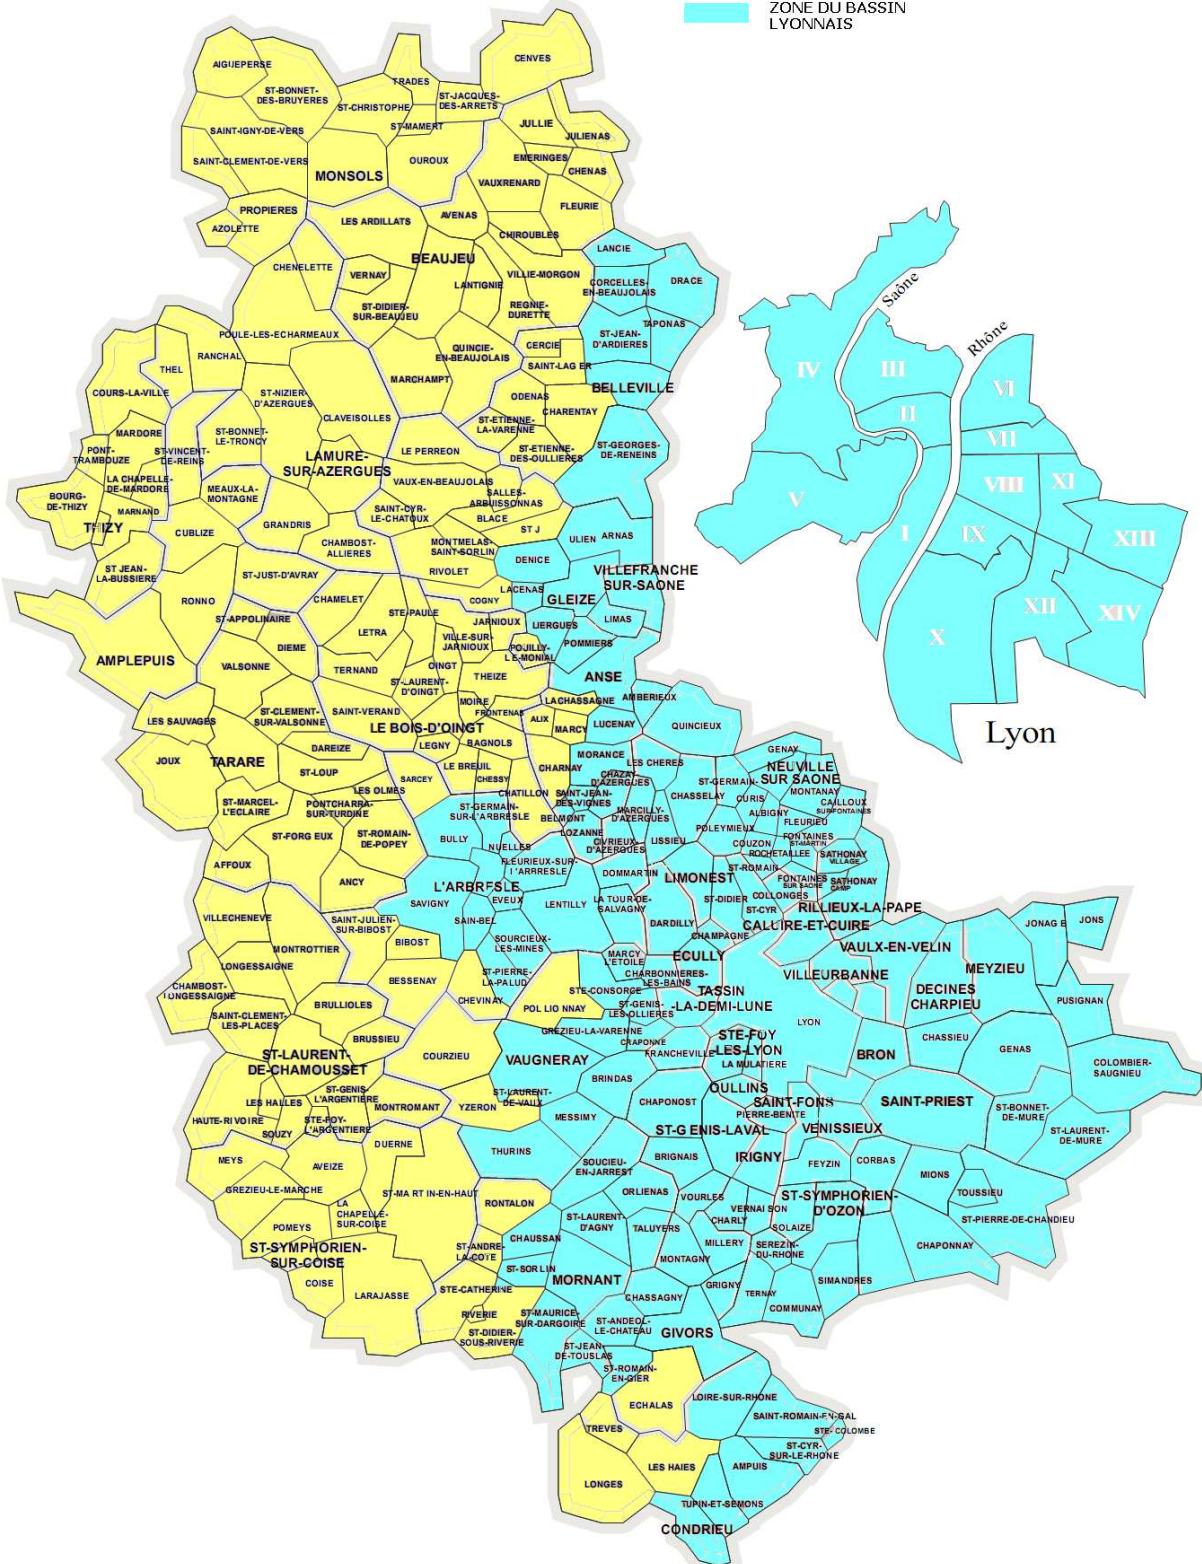

LE DEPARTEMENT DU RHONE
 ZONES GEOGRAPHIQUES DE POLLUTION ATMOSPHERIQUE

- ZONE DES COTEAUX
- ZONE DU BASSIN LYONNAIS

COMMUNES DU RHÔNE