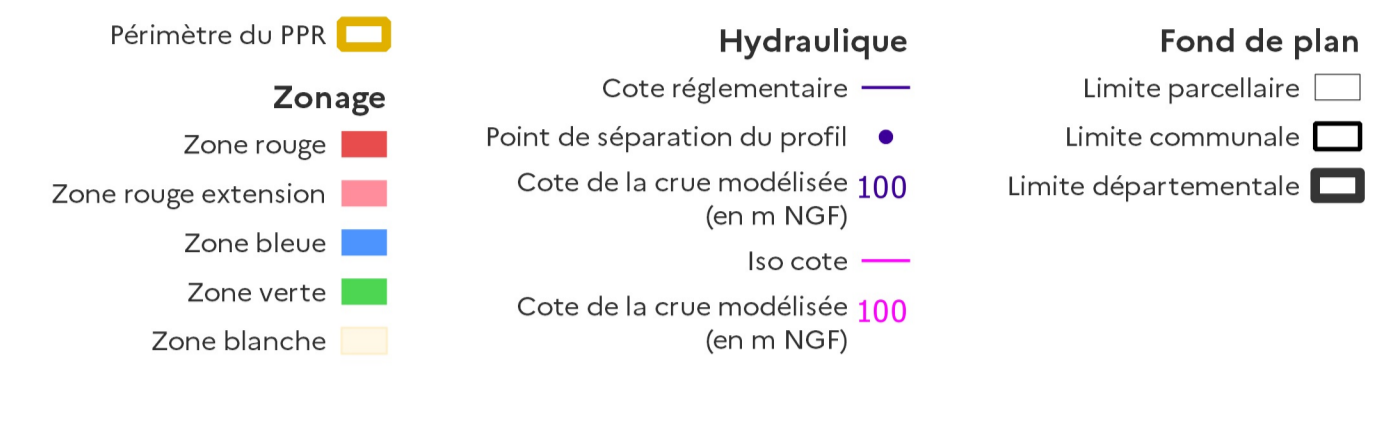

Plan de Prévention des Risques Naturels d'inondation
de l'Azergues et de ses affluents - Carte de zonage
Commune de Sarcey