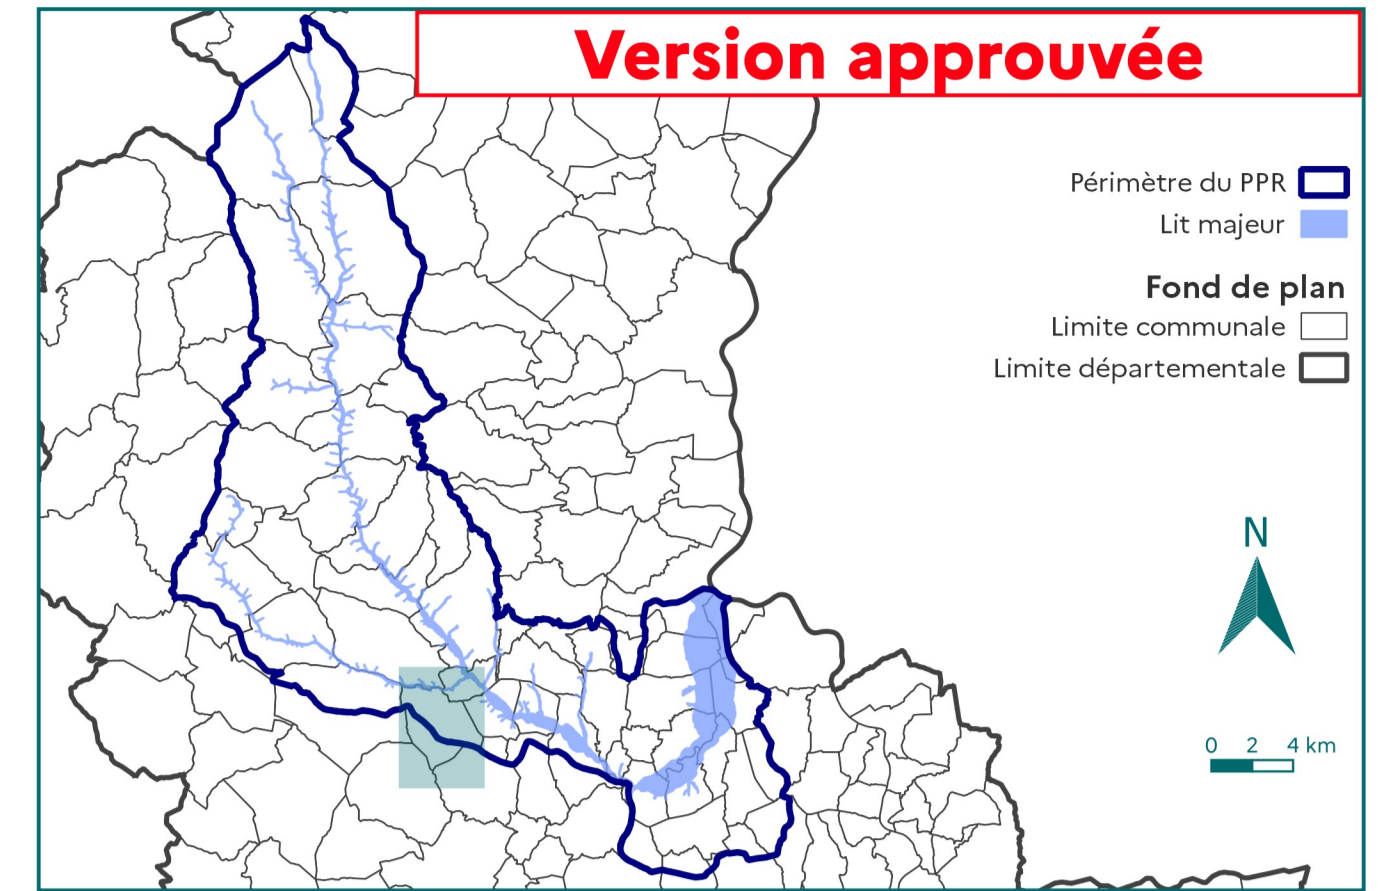

Plan de Prévention des Risques Naturels d'inondation
de l'Azergues et de ses affluents - Carte de zonage
Commune de Sarcey