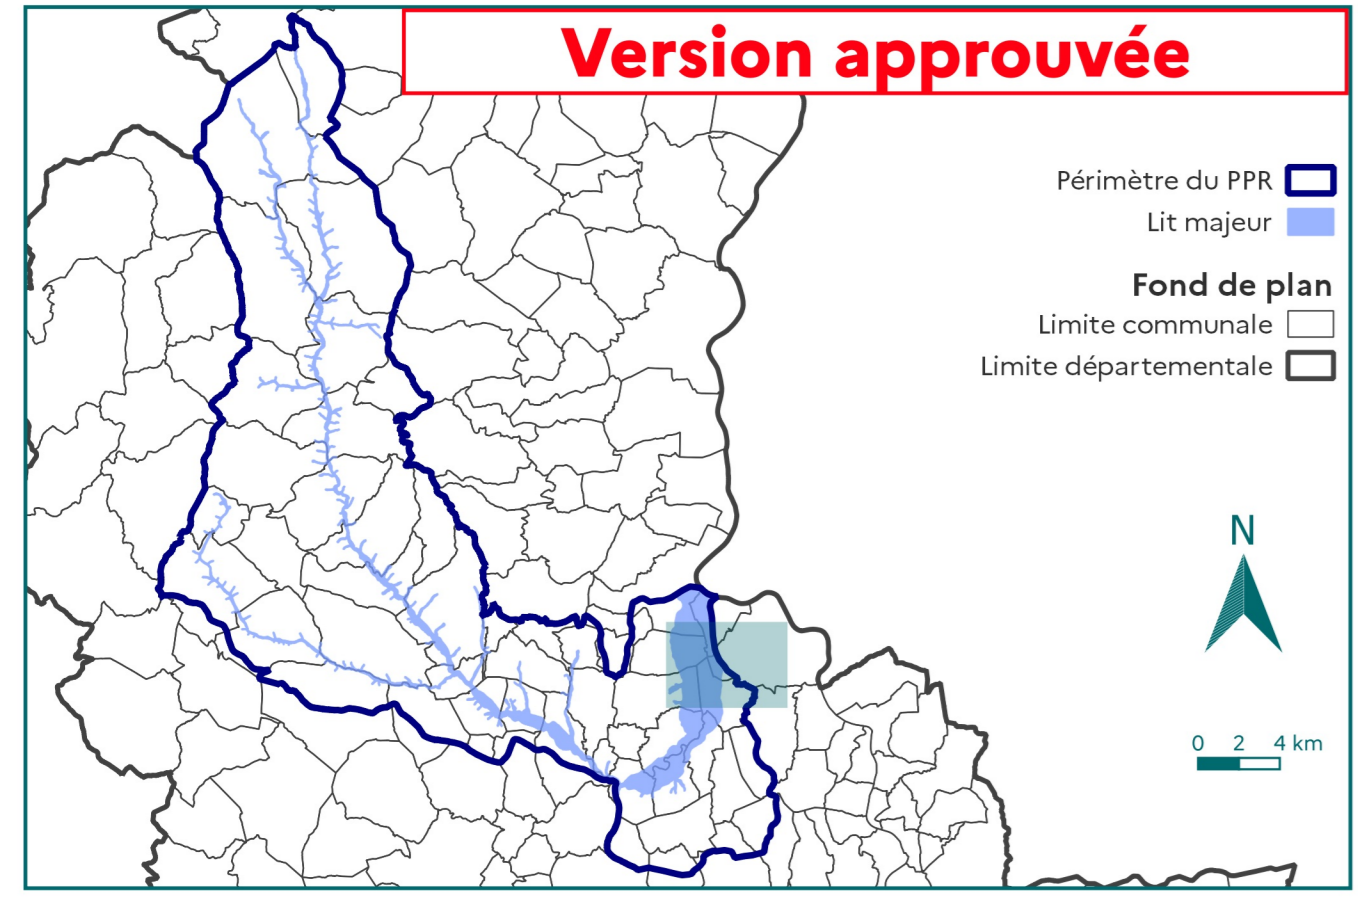

Plan de Prévention des Risques Naturels d'inondation
de l'Azergues et de ses affluents - Carte de zonage
Commune de Quincieux