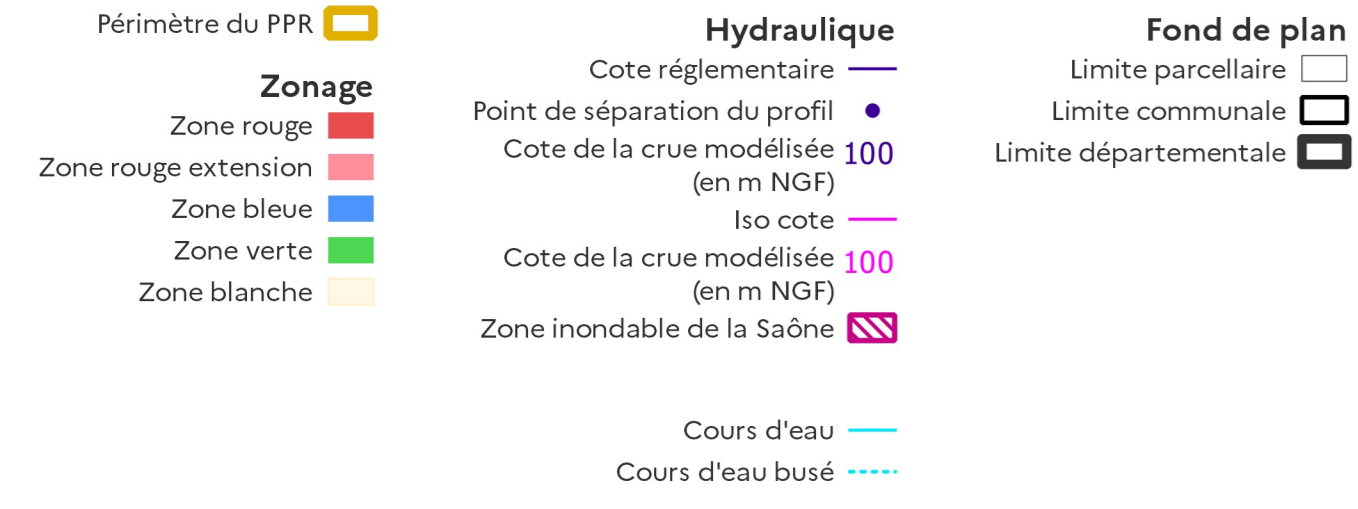

Plan de Prévention des Risques Naturels d'inondation
de l'Azergues et de ses affluents - Carte de zonage
Commune de Quincieux