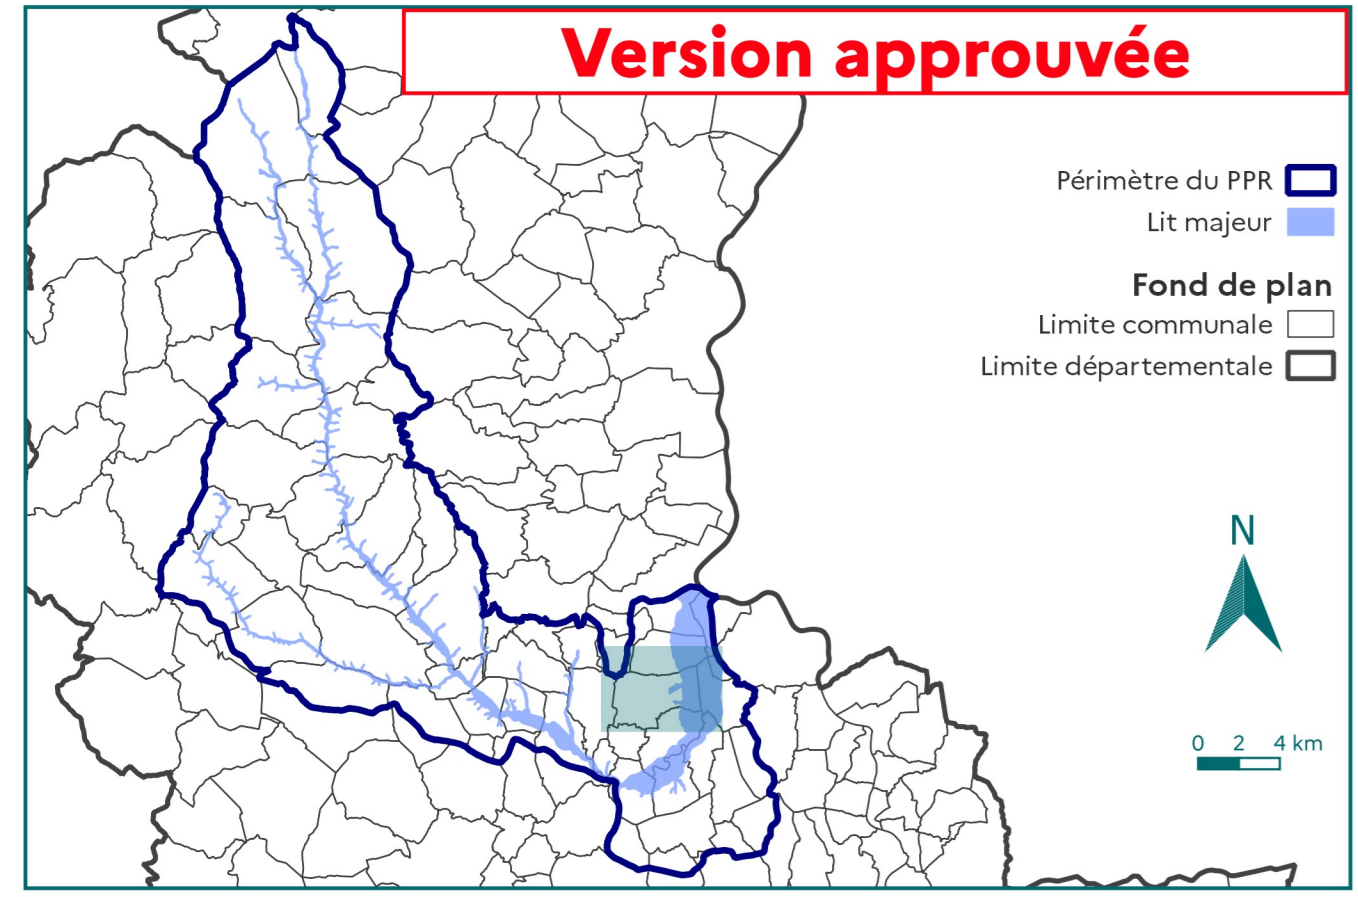

Plan de Prévention des Risques Naturels d'inondation
de l'Azergues et de ses affluents - Carte de zonage
Commune de Morancé