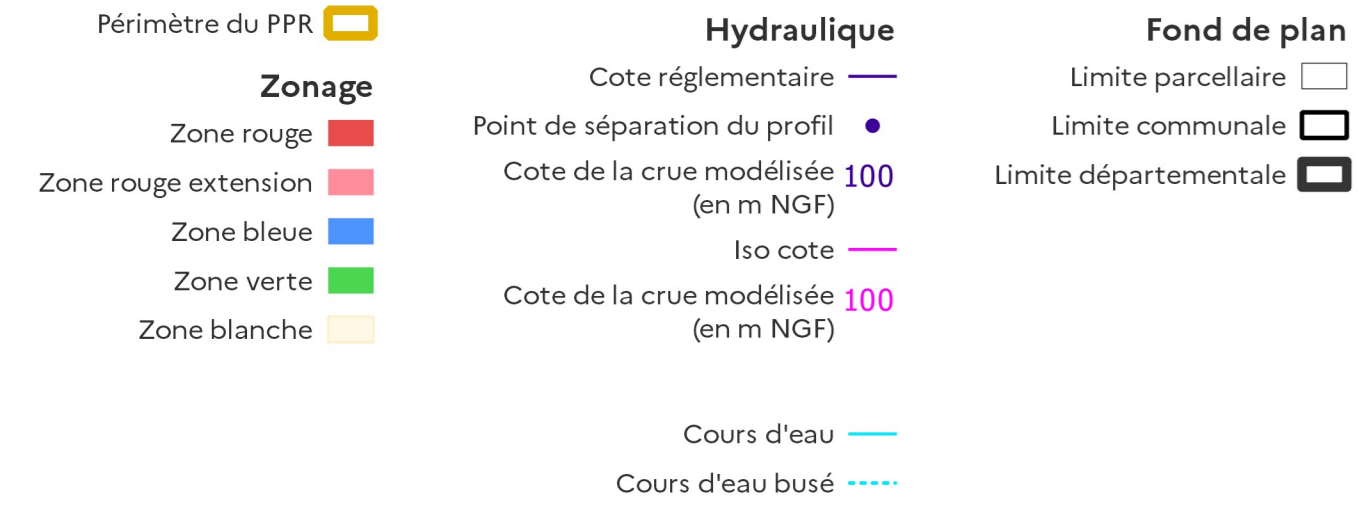

Plan de Prévention des Risques Naturels d'inondation
de l'Azergues et de ses affluents - Carte de zonage
Commune de Morancé