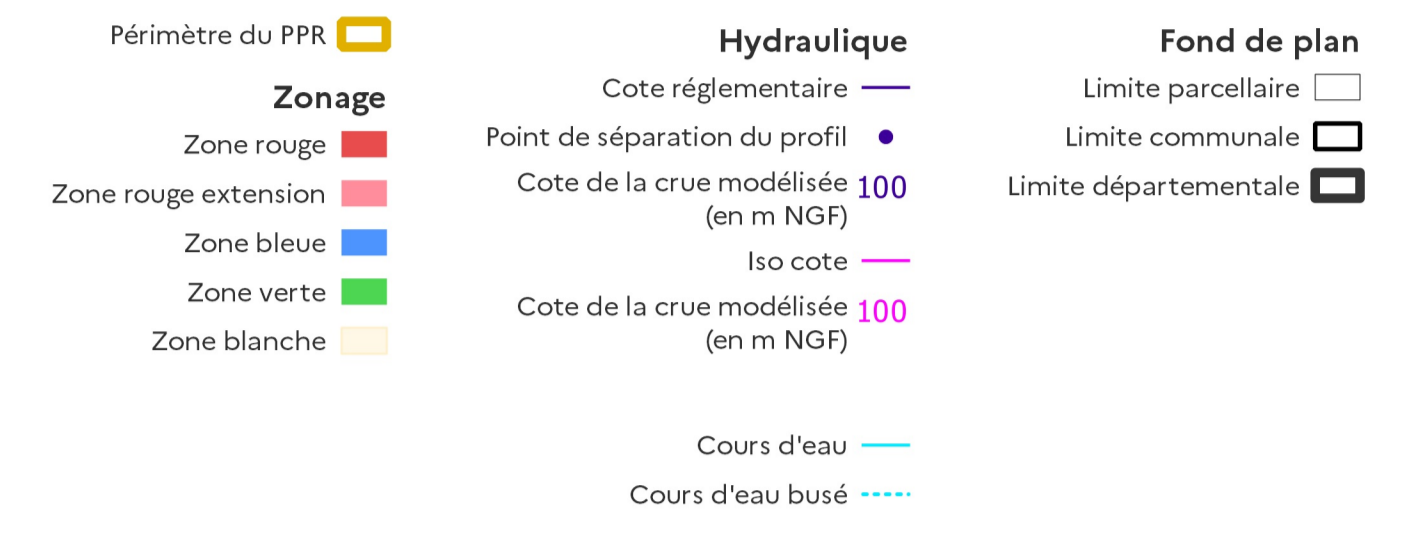

Plan de Prévention des Risques Naturels d'inondation
de l'Azergues et de ses affluents - Carte de zonage
Commune de Lissieu