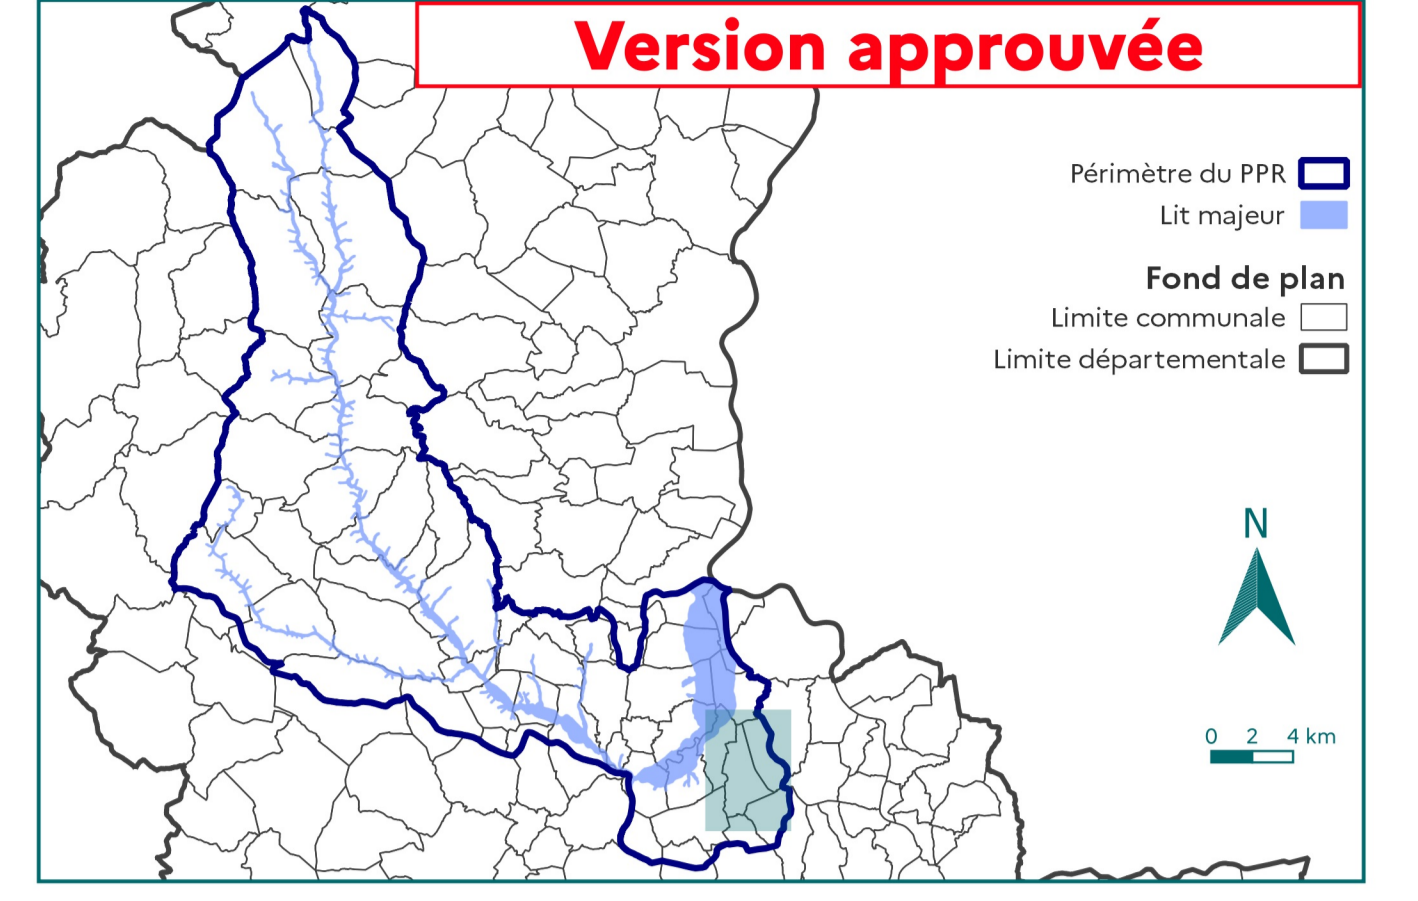

Plan de Prévention des Risques Naturels d'inondation
de l'Azergues et de ses affluents - Carte de zonage
Commune de Lissieu