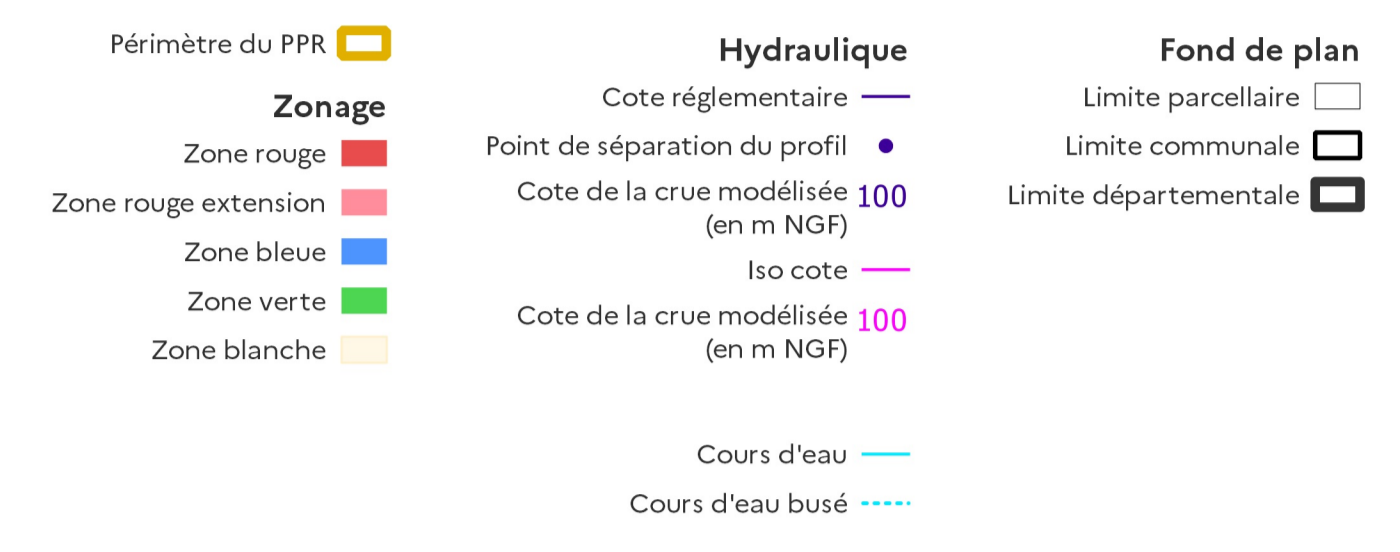

Plan de Prévention des Risques Naturels d'inondation
de l'Azergues et de ses affluents - Carte de zonage
Commune de Dième