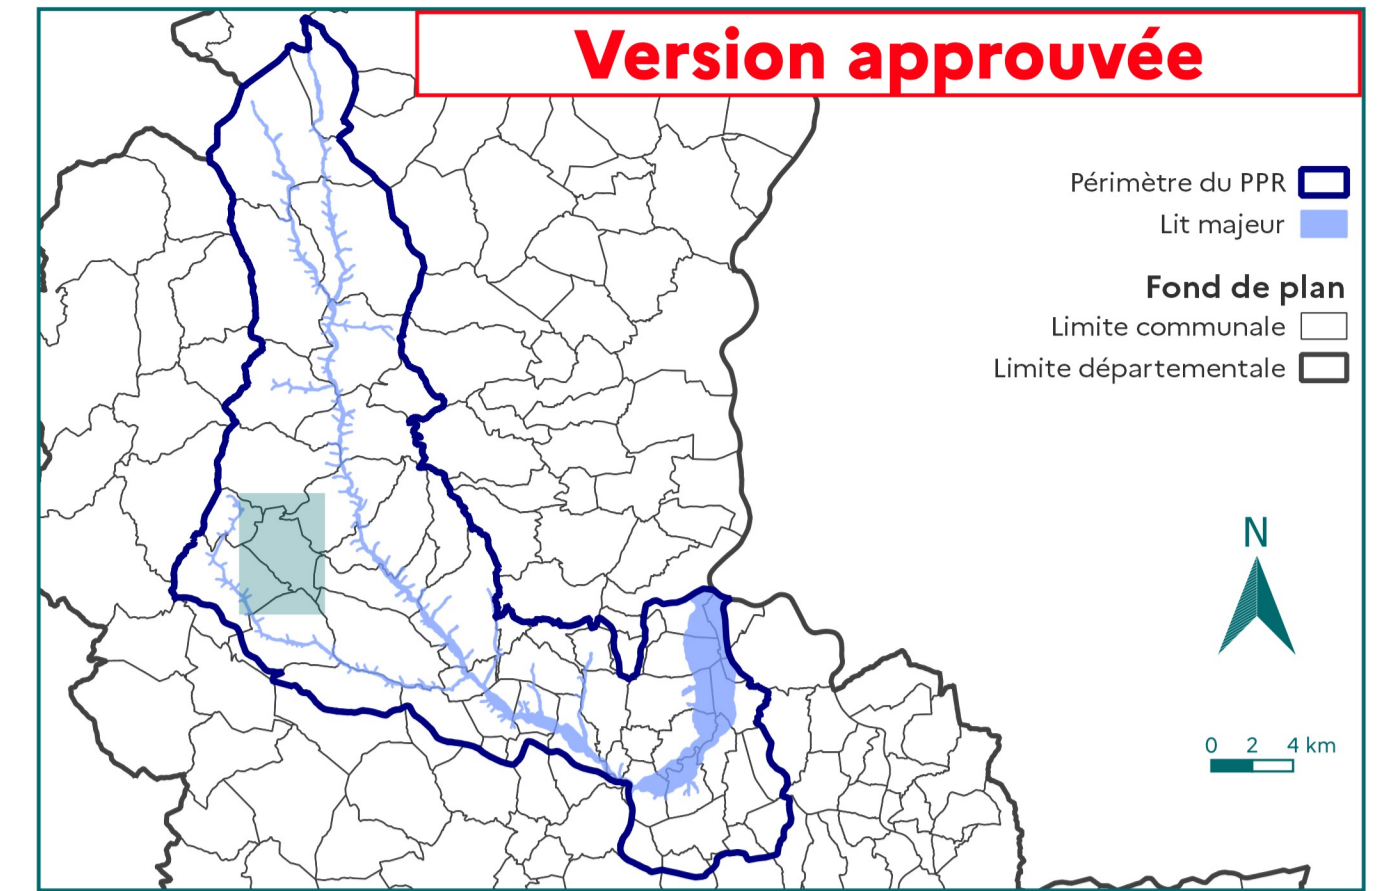

Plan de Prévention des Risques Naturels d'inondation
de l'Azergues et de ses affluents - Carte de zonage
Commune de Dième