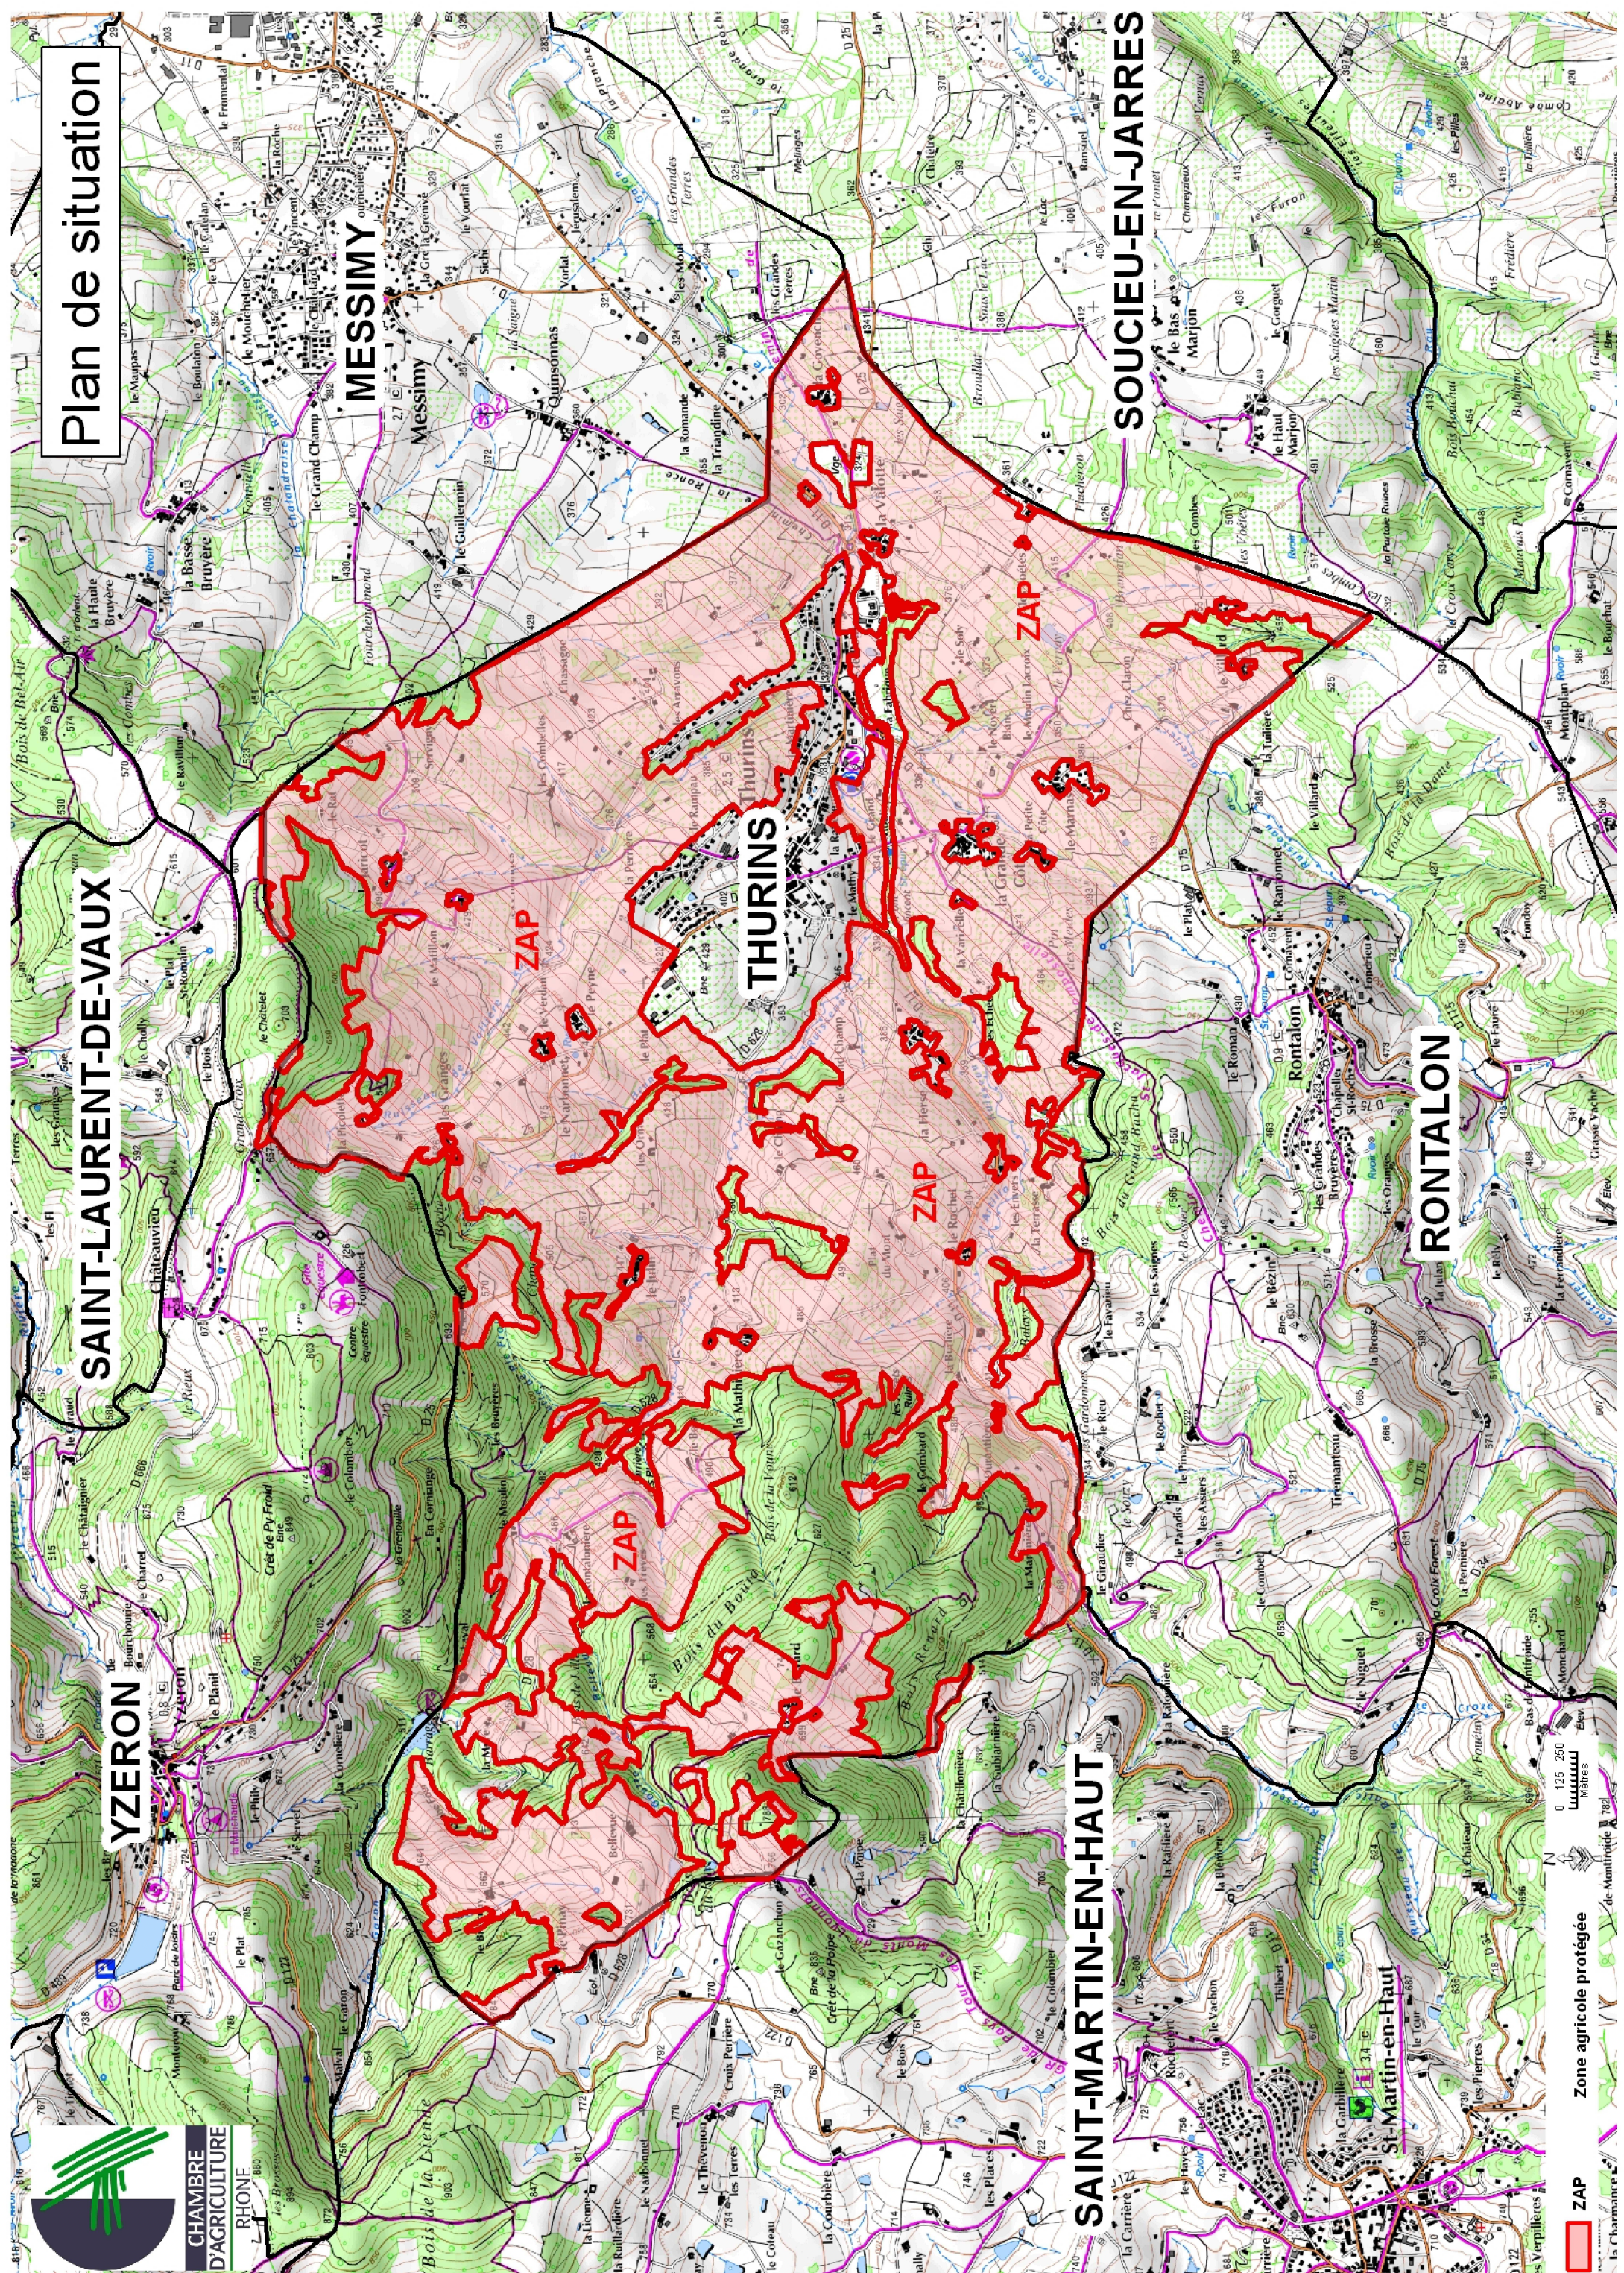

CHAMBRE D'AGRICULTURE RHÔNE

Plan de situation

SAINT-LAURENT-DE-VAUX

YZERON

MESSIMY

THURINS

SAINT-MARTIN-EN-HAUT

SOUCIEU-EN-JARRES

RONTALON

St-Martin-en-Haut

ZAP

Zone agricole protégée

0, 125 250 Mètres