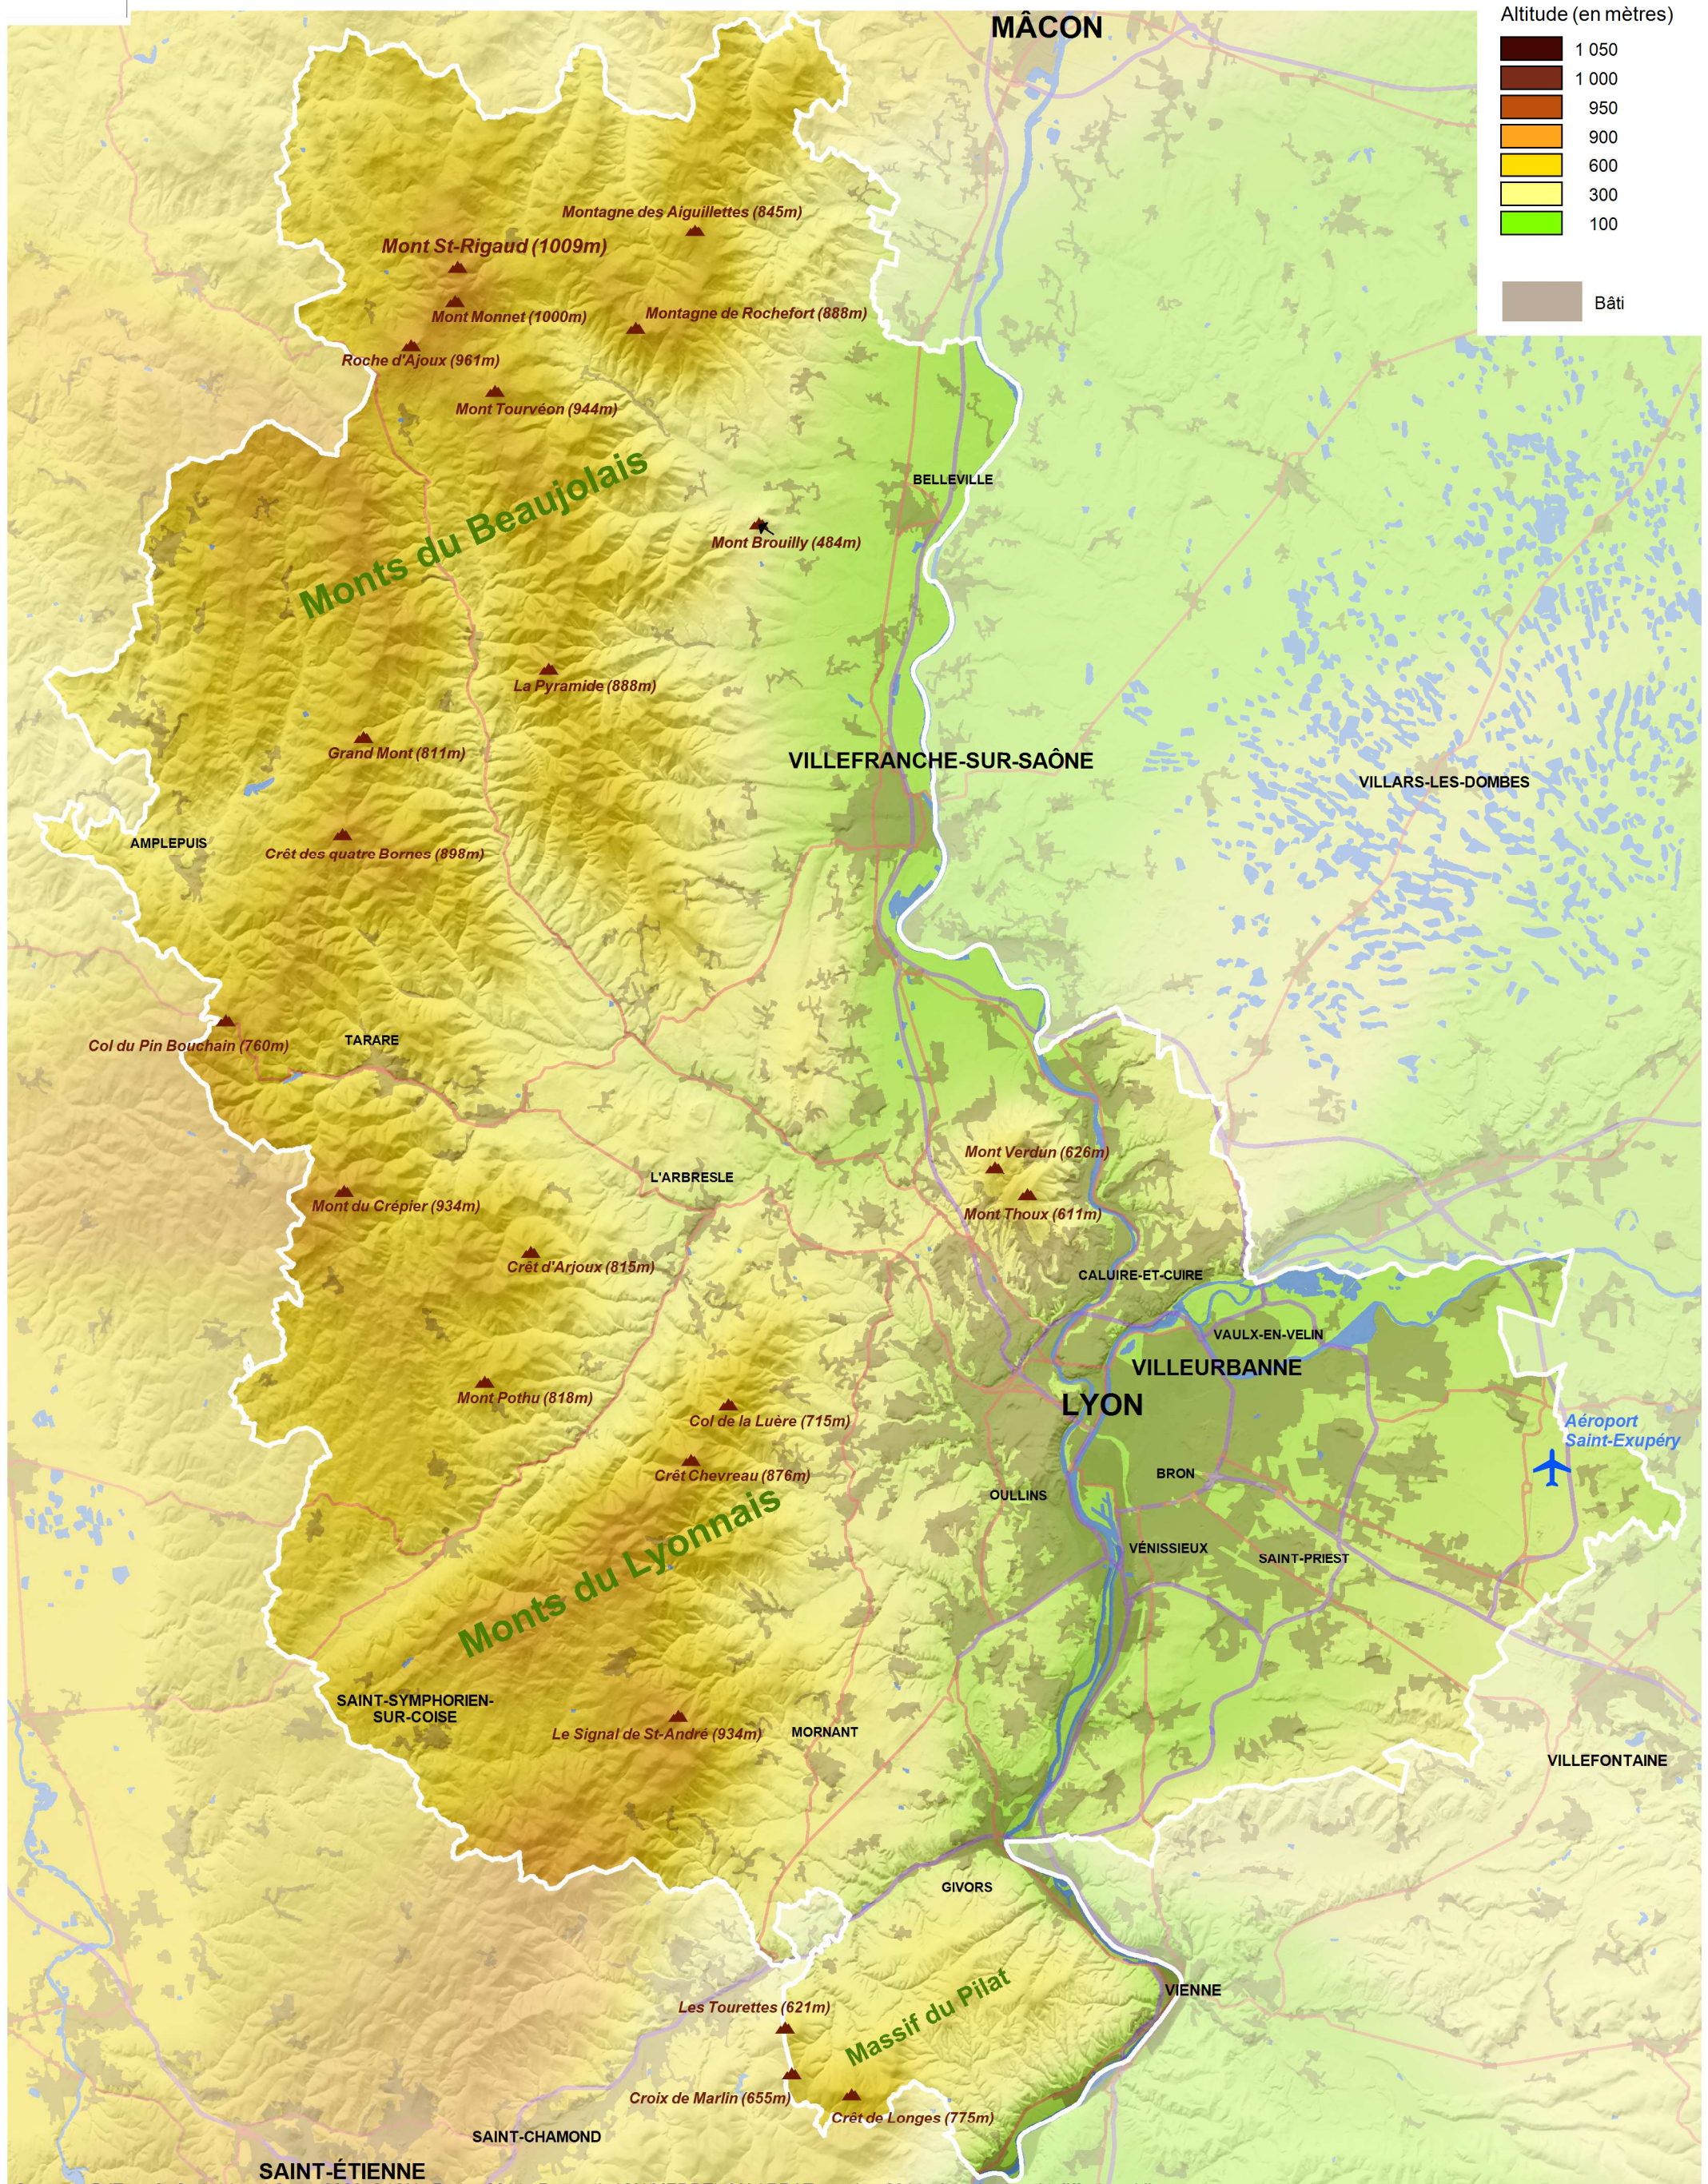

# Relief du département du Rhône

Sources : BdTopo®, Corine Land Cover 2006, © IGN - Paris - 2011 - Protocole IGN/MEDDTL-MAAPRAT, octobre 2011 - Autorisation de diffusion : Libre

Direction Départementale des Territoires du Rhône - 165 rue Garibaldi - 69401 Lyon cedex 03

Service Connaissance des territoires et Prospective. Unité SIG - Valorisation de données

27/09/2012